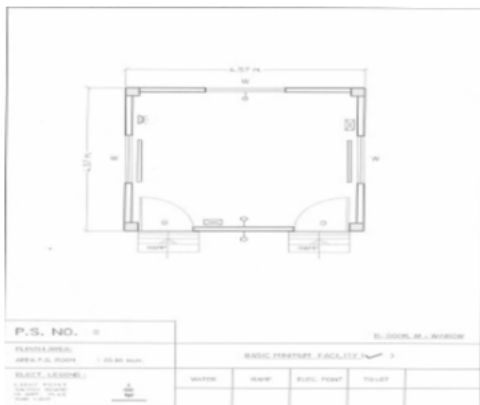

নিৰ্বাচক পঞ্জীয়ন বিষয়াৰ স্বাক্ষৰ

Nazri Naksha

Google Map View

Polling Station Building Front View

ভোটগ্ৰহন কেন্দ্ৰৰ সন্মুখৰ দৃশ্য

Cad View

Key MAP View

|  |            |  |            |  |            |
|--|------------|--|------------|--|------------|
| #2 1<br>নাম : সিমৰান গুপ্তা<br>স্বামীৰ নাম: সুভাশ গুপ্তা<br>ঘৰ নং : 14<br>বয়স : 29 লিঙ্গ : মহিলা    | FVC0381798 | #2 2<br>নাম : ডেনিস খান<br>মাতৃৰ নাম: নাচিৰা খানম<br>ঘৰ নং : 57<br>বয়স : 22 লিঙ্গ : পুৰুষ             | PVW0009936 | 3<br>নাম : ঘন কান্ত বৰুৱা বৰুৱা<br>পিতাৰ নাম: লাতিয়ে বুধীন্দ্র নাথ<br>বৰুৱা বৰুৱা<br>ঘৰ নং : 2<br>বয়স : 61 লিঙ্গ : পুৰুষ | FVC7034562 |
| E 4<br>নাম : ভাৰতী হাজৰিকা বৰুৱা<br>অন্যান্য: ঘনকান্ত বৰুৱা<br>ঘৰ নং : 2<br>বয়স : 61 লিঙ্গ : মহিলা  | FVC7034573 | 5<br>নাম : আজাদ খান<br>অন্যান্য: অজুন নেচা<br>ঘৰ নং : 02<br>বয়স : 34 লিঙ্গ : পুৰুষ                    | PVW0074930 | 6<br>নাম : আসৰুন নিশা<br>স্বামীৰ নাম: আজাদ খন<br>ঘৰ নং : 02<br>বয়স : 32 লিঙ্গ : মহিলা                                     | FVC1436856 |
| 7<br>নাম : পুনিতা সাহ<br>স্বামীৰ নাম: ওমপ্ৰকাশ সাহ<br>ঘৰ নং : 2<br>বয়স : 26 লিঙ্গ : মহিলা           | FVC0367649 | 8<br>নাম : বন্তি কলিতা মেধি<br>স্বামীৰ নাম: অপূৰ মেধি<br>ঘৰ নং : 3<br>বয়স : 40 লিঙ্গ : মহিলা          | FVC0381517 | # 9<br>নাম : ৰোহিত সাহ<br>মাতৃৰ নাম: মঞ্জু দেবী<br>ঘৰ নং : 9<br>বয়স : 33 লিঙ্গ : পুৰুষ                                    | FVC7047361 |
| 10<br>নাম : মঞ্জু দেবী<br>স্বামীৰ নাম: ৰোহিত সাহ<br>ঘৰ নং : 3<br>বয়স : 32 লিঙ্গ : মহিলা             | PVW0032003 | # 11<br>নাম : যতীন কালৱাৰ<br>পিতাৰ নাম: জগ নাৰায়ন প্ৰসাদ<br>ঘৰ নং : 407ঘ<br>বয়স : 23 লিঙ্গ : পুৰুষ   | FVC4623617 | 12<br>নাম : বিশাল কালৱাৰ<br>পিতাৰ নাম: জগনাৰায়ণ প্ৰসাদ<br>ঘৰ নং : 03<br>বয়স : 21 লিঙ্গ : পুৰুষ                           | FVC4624847 |
| 13<br>নাম : আসিফা খান<br>পিতাৰ নাম: নাজিৰ খান<br>ঘৰ নং : 7<br>বয়স : 27 লিঙ্গ : মহিলা                | FVC0380824 | 14<br>নাম : আফচাৰা খান<br>পিতাৰ নাম: আলি খান<br>ঘৰ নং : 07<br>বয়স : 25 লিঙ্গ : মহিলা                  | FVC1179779 | 15<br>নাম : মঞ্জু দেবী<br>স্বামীৰ নাম: সত্যনাৰায়ণ স্বাহ<br>ঘৰ নং : 9<br>বয়স : 50 লিঙ্গ : মহিলা                           | FVC7034584 |
| 16<br>নাম : নিক কোঁৱৰ<br>পিতাৰ নাম: সোমী কোঁৱৰ<br>ঘৰ নং : 10<br>বয়স : 21 লিঙ্গ : পুৰুষ              | PVW0023911 | 17<br>নাম : বিল্ট দেৱ<br>মাতৃৰ নাম: পাপিয়া চৌধুৰী<br>ঘৰ নং : 010<br>বয়স : 20 লিঙ্গ : পুৰুষ           | PVW0026153 | 18<br>নাম : মুনীতা মাহাতো<br>স্বামীৰ নাম: সঞ্জয় মাহাতো<br>ঘৰ নং : 11<br>বয়স : 30 লিঙ্গ : মহিলা                           | FVC0519207 |
| 19<br>নাম : সোনিয়া মাহাত<br>পিতাৰ নাম: ৰাজু মাহাত<br>ঘৰ নং : 11<br>বয়স : 25 লিঙ্গ : মহিলা          | FVC0519199 | 20<br>নাম : আকাশ মাহাতো<br>পিতাৰ নাম: ৰাজু মাহাতো<br>ঘৰ নং : 11<br>বয়স : 23 লিঙ্গ : পুৰুষ             | PVW0072249 | 21<br>নাম : ঈশিতা মাহাতো<br>পিতাৰ নাম: ৰাজু মাহাতো<br>ঘৰ নং : 11<br>বয়স : 21 লিঙ্গ : মহিলা                                | PVW0072173 |
| 22<br>নাম : শিখামনি মুৰাণ<br>স্বামীৰ নাম: লাটে দেবজিত বৰুৱা<br>ঘৰ নং : 13<br>বয়স : 26 লিঙ্গ : মহিলা | FVC4624995 | S 23<br>নাম : অংকিতা মেধি<br>পিতাৰ নাম: অবেশ মেধি<br>ঘৰ নং : 16<br>বয়স : 28 লিঙ্গ : মহিলা             | FVC0466805 | 24<br>নাম : সুভাষ গোস্বামী<br>মাতৃৰ নাম: সভা দেবী<br>ঘৰ নং : 17<br>বয়স : 35 লিঙ্গ : পুৰুষ                                 | FVC0471730 |
| 25<br>নাম : অনীল কুমাৰ সাহ<br>পিতাৰ নাম: বচ্চেলাল সাহ<br>ঘৰ নং : 17<br>বয়স : 27 লিঙ্গ : পুৰুষ       | FVC0464032 | # 26<br>নাম : ইন্দ দেবী<br>স্বামীৰ নাম: জয় প্ৰকাশ গোস্বামি<br>ঘৰ নং : 393ঙ<br>বয়স : 37 লিঙ্গ : মহিলা | FVC0449207 | 27<br>নাম : ৰহিত শাহ<br>পিতাৰ নাম: বাচালাল শাহ<br>ঘৰ নং : 24<br>বয়স : 24 লিঙ্গ : পুৰুষ                                    | FVC4597845 |
| 28<br>নাম : উদিত মেধি<br>পিতাৰ নাম: হৰেশ মেধি<br>ঘৰ নং : 25<br>বয়স : 28 লিঙ্গ : পুৰুষ               | FVC0368324 | 29<br>নাম : বানী দেব<br>স্বামীৰ নাম: ৰমেন্দ্ৰ দেব<br>ঘৰ নং : 33<br>বয়স : 59 লিঙ্গ : মহিলা             | FVC7041750 | 30<br>নাম : বেন দাস<br>পিতাৰ নাম: বানী দেব<br>ঘৰ নং : 33<br>বয়স : 44 লিঙ্গ : মহিলা  | PVW0101279 |