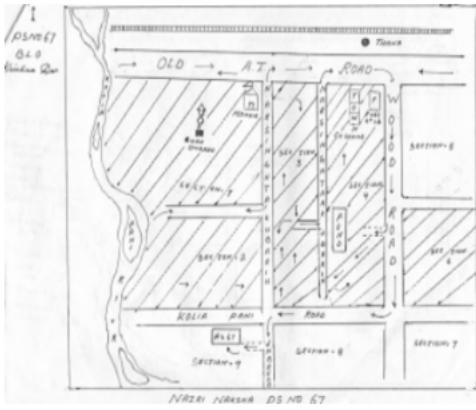

Nazri Naksha