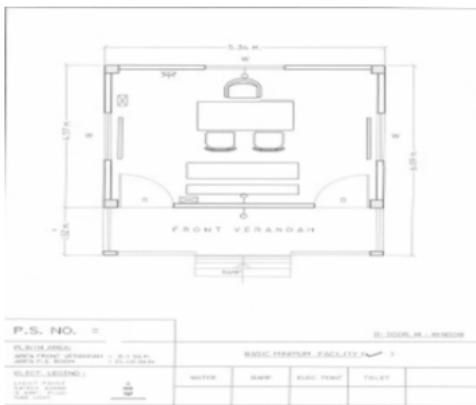

নিৰ্বাচক পঞ্জীয়ন বিষয়াৰ স্বাক্ষৰ

Nazri Naksha

Google Map View

Polling Station Building Front View

ভোটগ্ৰহন কেন্দ্ৰৰ সন্মুখৰ দৃশ্য

Cad View

Key MAP View

1 নাম : আকাশ কুমাৰ প্ৰচাদ পিতাৰ নাম: ৰাজ কুমাৰ প্ৰচাদ ঘৰ নং : 00 বয়স : 27 লিঙ্গ : পুৰুষ	FVC0434209 ফটো উপলব্ধ	2 নাম : পল্লবী শৰ্মা পিতাৰ নাম: অনন্ত শৰ্মা ঘৰ নং : 22 বয়স : 33 লিঙ্গ : মহিলা	FVC6234566 ফটো উপলব্ধ	3 নাম : নবোত্তম শৰ্মা পিতাৰ নাম: অনন্ত শৰ্মা ঘৰ নং : 22 বয়স : 31 লিঙ্গ : পুৰুষ	FVC6240977 ফটো উপলব্ধ
4 নাম : তনয় দত্ত পিতাৰ নাম: গৌতম দত্ত ঘৰ নং : 23 বয়স : 28 লিঙ্গ : পুৰুষ	FVC0511170 ফটো উপলব্ধ	5 নাম : দীপ্তি ঠাকুৰ গোস্বামী স্বামীৰ নাম: মীলাদেব গোস্বামী ঘৰ নং : 28 বয়স : 73 লিঙ্গ : মহিলা	FVC6234588 ফটো উপলব্ধ	6 নাম : নিলোৎপল গোস্বামী পিতাৰ নাম: মীলাদেব গোস্বামী ঘৰ নং : 28 বয়স : 37 লিঙ্গ : পুৰুষ	FVC6234602 ফটো উপলব্ধ
7 নাম : নীলাঞ্জন গোস্বামী পিতাৰ নাম: মীলাদেব গোস্বামী ঘৰ নং : 28 বয়স : 34 লিঙ্গ : পুৰুষ	FVC6234599 ফটো উপলব্ধ	8 নাম : অনিল ৰায় পিতাৰ নাম: অখিল ঘৰ নং : 32 বয়স : 85 লিঙ্গ : পুৰুষ	FVC6235809 ফটো উপলব্ধ	9 নাম : অনিমা ৰায় স্বামীৰ নাম: অনিল ঘৰ নং : 32 বয়স : 72 লিঙ্গ : মহিলা	FVC6235810 ফটো উপলব্ধ
10 নাম : মীৰা ৰয় স্বামীৰ নাম: বিশ্বজিত ঘৰ নং : 32 বয়স : 56 লিঙ্গ : মহিলা	FVC6235854 ফটো উপলব্ধ	11 নাম : লিনা সূত্ৰধৰ স্বামীৰ নাম: ভৌলা সূত্ৰধৰ ঘৰ নং : 56 বয়স : 38 লিঙ্গ : মহিলা	FVC0106088 ফটো উপলব্ধ	# 12 নাম : ফুলবিবি স্বামীৰ নাম: মুস্তাফা খান ঘৰ নং : 39 বয়স : 53 লিঙ্গ : মহিলা	FVC6240886 ফটো উপলব্ধ
E 13 নাম : ৰামাশংকৰ ঠাকুৰ পিতাৰ নাম: চতন ঘৰ নং : 65 বয়স : 54 লিঙ্গ : পুৰুষ	FVC6234613 ফটো উপলব্ধ	14 নাম : ৰতন সূত্ৰধৰ পিতাৰ নাম: হৰিপ্ৰসন্ন সূত্ৰধৰ ঘৰ নং : 65 বয়স : 50 লিঙ্গ : পুৰুষ	FVC6234624 ফটো উপলব্ধ	15 নাম : সন্তোষ কুমাৰ পিতাৰ নাম: ৰামা শংকৰ ঠাকুৰ ঘৰ নং : 65 বয়স : 28 লিঙ্গ : পুৰুষ	FVC0156612 ফটো উপলব্ধ
16 নাম : দীপ সূত্ৰধৰ পিতাৰ নাম: ৰতন সূত্ৰধৰ ঘৰ নং : 65 বয়স : 28 লিঙ্গ : পুৰুষ	FVC0267765 ফটো উপলব্ধ	17 নাম : সুনীল দাস পিতাৰ নাম: মাজে লাল দাস ঘৰ নং : 76 বয়স : 29 লিঙ্গ : পুৰুষ	FVC0205302 ফটো উপলব্ধ	# 18 নাম : অৰ্পিত ঘোষ পিতাৰ নাম: হৰেকৃষ্ণ ঘোষ ঘৰ নং : 80 বয়স : 21 লিঙ্গ : পুৰুষ	PVW0032540 ফটো উপলব্ধ
19 নাম : দেবশ্ৰী দে পিতাৰ নাম: বিমল দে ঘৰ নং : 81 বয়স : 37 লিঙ্গ : মহিলা	FVC0135699 ফটো উপলব্ধ	20 নাম : মীলন ধৰ স্বামীৰ নাম: সুমন ধৰ ঘৰ নং : 86 বয়স : 45 লিঙ্গ : মহিলা	FVC1223031 ফটো উপলব্ধ	# 21 নাম : সৌৰভ সেনগুপ্ত পিতাৰ নাম: সুজিত সেনগুপ্ত ঘৰ নং : 91 বয়স : 22 লিঙ্গ : পুৰুষ	FVC1382183 ফটো উপলব্ধ
22 নাম : মার্জিনা খাতুন স্বামীৰ নাম: মহংচবিৰ খান ঘৰ নং : 98 বয়স : 39 লিঙ্গ : মহিলা	FVC6241174 ফটো উপলব্ধ	23 নাম : নাছিৰ খান পিতাৰ নাম: বসীৰ খান ঘৰ নং : 98 বয়স : 34 লিঙ্গ : পুৰুষ	FVC6234635 ফটো উপলব্ধ	24 নাম : ইমৰানা বেগম স্বামীৰ নাম: নাছিৰ খান ঘৰ নং : 94 বয়স : 23 লিঙ্গ : মহিলা	PVW0107227 ফটো উপলব্ধ
# 25 নাম : লক্ষ্মী মণ্ডল স্বামীৰ নাম: অৰুন মণ্ডল ঘৰ নং : 80 বয়স : 40 লিঙ্গ : মহিলা	FVC0511956 ফটো উপলব্ধ	26 নাম : সান সূত্ৰধৰ পিতাৰ নাম: কেশব সূত্ৰধৰ ঘৰ নং : 106 বয়স : 24 লিঙ্গ : পুৰুষ	FVC1133636 ফটো উপলব্ধ	27 নাম : মহম্মদ মুস্তাক পিতাৰ নাম: ভীমু মিঞা ঘৰ নং : 107 বয়স : 56 লিঙ্গ : পুৰুষ	FVC0511634 ফটো উপলব্ধ
28 নাম : শ্যাম সুন্দৰ সেন পিতাৰ নাম: কাজল সেন ঘৰ নং : 108 বয়স : 23 লিঙ্গ : পুৰুষ	FVC1168343 ফটো উপলব্ধ	29 নাম : মিলী চৌধুৰী স্বামীৰ নাম: বিশ্বজিৎ চৌধুৰী ঘৰ নং : 111 বয়স : 50 লিঙ্গ : মহিলা	FVC0477117 ফটো উপলব্ধ	# 30 নাম : বুলটি আচাৰ্য মিশ্ৰ স্বামীৰ নাম: পংকজ মিশ্ৰ ঘৰ নং : 80 বয়স : 37 লিঙ্গ : মহিলা	FVC1431378 ফটো উপলব্ধ