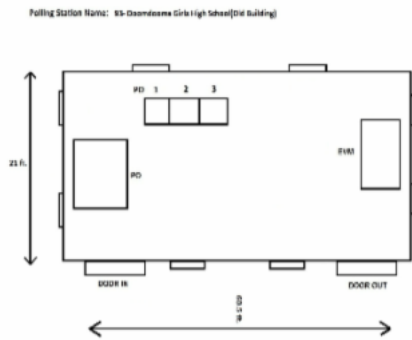

নিৰ্বাচক পঞ্জীয়ন বিষয়াৰ স্বাক্ষৰ

Nazri Naksha

Google Map View

Polling Station Building Front View

ভোটগ্রহন কেন্দ্ৰৰ সন্মুখৰ দৃশ্য

Cad View

Key MAP View

1 নাম : শিবাংগী ঘোষ পিতাৰ নাম: বাদল কুমাৰ ঘোষ ঘৰ নং : 0 বয়স : 28 লিঙ্গ : মহিলা	FVC0323303 ফটো উপলব্ধ	2 নাম : অভিষেক ৰাই পিতাৰ নাম: ৰামেশ্বৰ ৰাই ঘৰ নং : 0 বয়স : 26 লিঙ্গ : পুৰুষ	FVC0430199 ফটো উপলব্ধ	3 নাম : অন গুণ্ডা পিতাৰ নাম: সুৰেন্দ্ৰ গুণ্ডা ঘৰ নং : 1 বয়স : 30 লিঙ্গ : মহিলা	FVC0373761 ফটো উপলব্ধ
4 নাম : জিণ্ট বৰুৱা পিতাৰ নাম: কৈলাস বৰুৱা ঘৰ নং : 6 বয়স : 25 লিঙ্গ : পুৰুষ	FVC0548396 ফটো উপলব্ধ	5 নাম : ৰুমা সুত্ৰধৰ স্বামীৰ নাম: সজল সুত্ৰধৰ ঘৰ নং : 07 বয়স : 44 লিঙ্গ : মহিলা	FVC6240842 ফটো উপলব্ধ	6 নাম : ঋতুৰাজ বৰা পিতাৰ নাম: হেমন্ত বৰা ঘৰ নং : 7 বয়স : 26 লিঙ্গ : পুৰুষ	FVC0516278 ফটো উপলব্ধ
7 নাম : চুমন ৰজক পিতাৰ নাম: বাবুলাল ৰজক ঘৰ নং : 11 বয়স : 32 লিঙ্গ : মহিলা	FVC0363721 ফটো উপলব্ধ	8 নাম : দিপাঞ্জলী সোনোৱাল স্বামীৰ নাম: সীমান্ত সোনোৱাল ঘৰ নং : 12 বয়স : 32 লিঙ্গ : মহিলা	FVC0376541 ফটো উপলব্ধ	9 নাম : সুপ্ৰিয়া চৌধুৰী স্বামীৰ নাম: সঞ্জয় চৌধুৰী ঘৰ নং : 15 বয়স : 30 লিঙ্গ : মহিলা	FVC0462077 ফটো উপলব্ধ
10 নাম : মীনা সোনোৱাল স্বামীৰ নাম: দণ্ডুধৰ সোনোৱাল ঘৰ নং : 16 (আ) বয়স : 56 লিঙ্গ : মহিলা	PVW0077164 ফটো উপলব্ধ	11 নাম : সুমন ৰায় মজুমদাৰ স্বামীৰ নাম: বাজুশ মজুমদাৰ ঘৰ নং : 20 বয়স : 25 লিঙ্গ : মহিলা	FVC0469411 ফটো উপলব্ধ	12 নাম : বিপিন শইকীয়া পিতাৰ নাম: সোমেশ্বৰ শইকীয়া ঘৰ নং : 21 বয়স : 52 লিঙ্গ : পুৰুষ	GZC1180127 ফটো উপলব্ধ
13 নাম : মিন দাস স্বামীৰ নাম: শংকৰ দাস ঘৰ নং : 21 বয়স : 47 লিঙ্গ : মহিলা	PVW0082255 ফটো উপলব্ধ	14 নাম : চুমি দত্ত শইকীয়া স্বামীৰ নাম: বিপিন শইকীয়া ঘৰ নং : 21 বয়স : 37 লিঙ্গ : মহিলা	GZC0274456 ফটো উপলব্ধ	15 নাম : সুভাচ দত্ত পিতাৰ নাম: শংকৰ দত্ত ঘৰ নং : 21 বয়স : 34 লিঙ্গ : পুৰুষ	FVC0474767 ফটো উপলব্ধ
16 নাম : সীমা দত্ত স্বামীৰ নাম: সুভাস দত্ত ঘৰ নং : 21 বয়স : 29 লিঙ্গ : মহিলা	PVW0082271 ফটো উপলব্ধ	17 নাম : পংকজ শইকীয়া পিতাৰ নাম: বিপিন শইকীয়া ঘৰ নং : 21 বয়স : 19 লিঙ্গ : পুৰুষ	PVW0096735 ফটো উপলব্ধ	18 নাম : হিমালী ডেকা পিতাৰ নাম: দীনেশ ডেকা ঘৰ নং : 23 বয়স : 21 লিঙ্গ : মহিলা	PVW0081406 ফটো উপলব্ধ
19 নাম : এনি আগৰৱালা স্বামীৰ নাম: ৰাহুল আগৰৱালা ঘৰ নং : 25 বয়স : 36 লিঙ্গ : মহিলা	FVC1434224 ফটো উপলব্ধ	20 নাম : নিকিতা কুমাৰী পিতাৰ নাম: ৰমেশ প্ৰসাদ গুণ্ডা ঘৰ নং : 25 বয়স : 27 লিঙ্গ : মহিলা	FVC1172535 ফটো উপলব্ধ	21 নাম : আদিত্য ওজা পিতাৰ নাম: অজয় ওজা ঘৰ নং : 25 বয়স : 26 লিঙ্গ : পুৰুষ	FVC0516252 ফটো উপলব্ধ
22 নাম : মানসজ্যোতি বৰা পিতাৰ নাম: আনন্দ বৰা ঘৰ নং : 29 বয়স : 46 লিঙ্গ : পুৰুষ	FVC6642837 ফটো উপলব্ধ	23 নাম : সৰজ বৰা পিতাৰ নাম: আনন্দ বৰা ঘৰ নং : 29 বয়স : 34 লিঙ্গ : পুৰুষ	FVC6642848 ফটো উপলব্ধ	E 24 নাম : ৰিন্ট দাস পিতাৰ নাম: অৰুণ ঘৰ নং : 27 বয়স : 44 লিঙ্গ : পুৰুষ	FVC6536158 ফটো উপলব্ধ
25 নাম : মমতা গোগোই পিতাৰ নাম: তিখেশ্বৰ গোগোই ঘৰ নং : 32 বয়স : 46 লিঙ্গ : মহিলা	PVW0061218 ফটো উপলব্ধ	26 নাম : হিম্মতৰা বেগম স্বামীৰ নাম: মিঠু হুছেইন ঘৰ নং : 32 বয়স : 44 লিঙ্গ : মহিলা	HTN0002368 ফটো উপলব্ধ	27 নাম : অৰ্চিতা লহকৰ পিতাৰ নাম: উমেশ লহকৰ ঘৰ নং : 32 বয়স : 24 লিঙ্গ : মহিলা	PVW0113316 ফটো উপলব্ধ
28 নাম : মুক্ৰান খাতুন পিতাৰ নাম: মহঃ ৰাজু হুছেইন ঘৰ নং : 32 বয়স : 23 লিঙ্গ : মহিলা	PVW0109686 ফটো উপলব্ধ	29 নাম : আলফাজ হুছেইন পিতাৰ নাম: মহঃ ৰাজু হুছেইন ঘৰ নং : 32 বয়স : 21 লিঙ্গ : পুৰুষ	PVW0109694 ফটো উপলব্ধ	30 নাম : দিশা পোন্দাৰ পিতাৰ নাম: মনোজ পোন্দাৰ ঘৰ নং : 32 বয়স : 20 লিঙ্গ : মহিলা	PVW0081232 ফটো উপলব্ধ