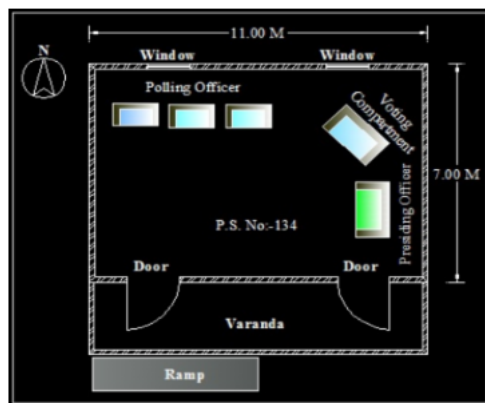

নিৰ্বাচক পঞ্জীয়ন বিষয়াৰ স্বাক্ষৰ

Nazri Naksha

Google Map View

Polling Station Building Front View

ভোটগ্ৰহন কেন্দ্ৰৰ সন্মুখৰ দৃশ্য

Cad View

Key MAP View

1 নাম : বাকেশ দেব পিতাৰ নাম: রাখাল দেব ঘৰ নং : 11 বয়স : 48 লিঙ্গ : পুৰুষ	DML0114546 ফটো উপলব্ধ	2 নাম : জবা দেব স্বামীৰ নাম: বাকেশ দেব ঘৰ নং : 11 বয়স : 37 লিঙ্গ : মহিলা	DML0114579 ফটো উপলব্ধ	3 নাম : বিশাল পুন পিতাৰ নাম: কমল পুন ঘৰ নং : 22ই বয়স : 30 লিঙ্গ : পুৰুষ	CCY0553735 ফটো উপলব্ধ
4 নাম : পূজা শৰ্মা পিতাৰ নাম: পদ্মালাল শৰ্মা ঘৰ নং : 26 বয়স : 26 লিঙ্গ : মহিলা	CCY0559716 ফটো উপলব্ধ	5 নাম : প্ৰিয়া ছেত্ৰী স্বামীৰ নাম: অজয় ছেত্ৰী ঘৰ নং : 29 বয়স : 27 লিঙ্গ : মহিলা	VFT0064857 ফটো উপলব্ধ	6 নাম : দীপা ছেত্ৰী পিতাৰ নাম: দুৰ্গা বাহাদুৰ ছেত্ৰী ঘৰ নং : 88 বয়স : 31 লিঙ্গ : মহিলা	CCY0086918 ফটো উপলব্ধ
7 নাম : ডম্বুৰধৰ শইকীয়া পিতাৰ নাম: ললিত শইকীয়া ঘৰ নং : 72ক বয়স : 26 লিঙ্গ : পুৰুষ	CCY0587428 ফটো উপলব্ধ	8 নাম : উমা ছেত্ৰী স্বামীৰ নাম: নৰেন্দ্ৰ ছেত্ৰী ঘৰ নং : 93 বয়স : 51 লিঙ্গ : মহিলা	CCY1374883 ফটো উপলব্ধ	9 নাম : পুনম চেত্ৰী স্বামীৰ নাম: অৰ্জুন চেত্ৰী ঘৰ নং : 93 বয়স : 26 লিঙ্গ : মহিলা	CCY1331859 ফটো উপলব্ধ
10 নাম : নবৰাজ শৰ্মা পিতাৰ নাম: লোকনাথ শৰ্মা ঘৰ নং : 96 বয়স : 22 লিঙ্গ : পুৰুষ	VFT0137232 ফটো উপলব্ধ	11 নাম : দীপক কুমাৰ মণ্ডল পিতাৰ নাম: অনীল কুমাৰ মণ্ডল ঘৰ নং : ৯৭ বয়স : 48 লিঙ্গ : পুৰুষ	CCY9706045 ফটো উপলব্ধ	12 নাম : মৌচুমী মণ্ডল স্বামীৰ নাম: দীপক মণ্ডল ঘৰ নং : ৯৭ বয়স : 40 লিঙ্গ : মহিলা	CCY9706383 ফটো উপলব্ধ
13 নাম : বাহুল মণ্ডল পিতাৰ নাম: দীপক মণ্ডল ঘৰ নং : ৯৭ বয়স : 22 লিঙ্গ : পুৰুষ	CCY9706359 ফটো উপলব্ধ	14 নাম : অনিছা ৰায় মাতৃৰ নাম: ৰিতা ৰায় ঘৰ নং : 108 বয়স : 26 লিঙ্গ : মহিলা	CCY0540823 ফটো উপলব্ধ	15 নাম : সুসমা আগৰৱাল স্বামীৰ নাম: মকেশ আগৰৱাল ঘৰ নং : 115 বয়স : 50 লিঙ্গ : মহিলা	VFT0084996 ফটো উপলব্ধ
16 নাম : ট্যাক্স প্ৰশাদ শৰ্মা পিতাৰ নাম: তিলোক প্ৰশাদ শৰ্মা ঘৰ নং : 153 বয়স : 73 লিঙ্গ : পুৰুষ	CCY0556316 ফটো উপলব্ধ	17 নাম : প্ৰকাশ শৰ্মা পিতাৰ নাম: লোক নাথ শৰ্মা ঘৰ নং : 194 বয়স : 19 লিঙ্গ : পুৰুষ	VFT0136077 ফটো উপলব্ধ	18 নাম : বকুল চন্দ্ৰ গগৈ পিতাৰ নাম: বিকাশ গগৈ ঘৰ নং : 202 বয়স : 25 লিঙ্গ : পুৰুষ	CCY1393008 ফটো উপলব্ধ
19 নাম : ৰমিয়ো লোংথ্ৰী গগৈ স্বামীৰ নাম: বকুল গগৈ ঘৰ নং : 202 বয়স : 23 লিঙ্গ : মহিলা	CCY1392893 ফটো উপলব্ধ	20 নাম : ৰেখা ঠাকুৰ পিতাৰ নাম: উমা শংকৰ ঠাকুৰ ঘৰ নং : 233 বয়স : 25 লিঙ্গ : মহিলা	CCY0542373 ফটো উপলব্ধ	21 নাম : পূজা কোঁৱৰ স্বামীৰ নাম: অজয় কোঁৱৰ ঘৰ নং : 263 বয়স : 31 লিঙ্গ : মহিলা	CCY0664524 ফটো উপলব্ধ
22 নাম : কবিতা শৰ্মা পিতাৰ নাম: শিৱলাল শৰ্মা ঘৰ নং : 265 বয়স : 36 লিঙ্গ : মহিলা	CCY0586917 ফটো উপলব্ধ	23 নাম : মন কুমাৰী মগৰ স্বামীৰ নাম: প্ৰচন মগৰ ঘৰ নং : 273 বয়স : 31 লিঙ্গ : মহিলা	CCY0630145 ফটো উপলব্ধ	24 নাম : কল্পনা কুমাৰী গুৰুং স্বামীৰ নাম: ঘনশ্যাম গুৰুং ঘৰ নং : 276 বয়স : 35 লিঙ্গ : মহিলা	CCY0577973 ফটো উপলব্ধ
25 নাম : আৰমান গুৰুং পিতাৰ নাম: অনীল গুৰুং ঘৰ নং : 277 বয়স : 31 লিঙ্গ : পুৰুষ	CCY0560128 ফটো উপলব্ধ	26 নাম : অৰিনাশ গুৰুং পিতাৰ নাম: অনীল গুৰুং ঘৰ নং : 277 বয়স : 27 লিঙ্গ : পুৰুষ	CCY0560003 ফটো উপলব্ধ	27 নাম : আনন ৰায় মাতৃৰ নাম: দেবী ৰায় ঘৰ নং : 281 বয়স : 24 লিঙ্গ : পুৰুষ	CCY0540955 ফটো উপলব্ধ
28 নাম : পাৰ্বতী থাপা মাতৃৰ নাম: স্নিতা থাপা ঘৰ নং : 299 বয়স : 26 লিঙ্গ : মহিলা	CCY0630178 ফটো উপলব্ধ	29 নাম : চন্দ্ৰ শইকীয়া পিতাৰ নাম: কোমালেশ্বৰ শইকীয়া ঘৰ নং : 311 বয়স : 54 লিঙ্গ : পুৰুষ	CCY9673773 ফটো উপলব্ধ	30 নাম : নিৰ হতিমৰিত্ৰা স্বামীৰ নাম: চন্দ্ৰ শইকীয়া ঘৰ নং : 311 বয়স : 41 লিঙ্গ : মহিলা	CCY9673815 ফটো উপলব্ধ