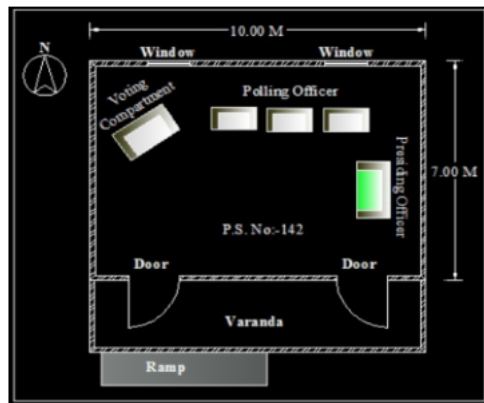

নিৰ্বাচক পঞ্জীয়ন বিষয়াৰ স্বাক্ষৰ

Nazri Naksha

Google Map View

Polling Station Building Front View

ভোটগ্ৰহন কেন্দ্ৰৰ সন্মুখৰ দৃশ্য

Cad View

Key MAP View

1 নাম : নীল দে ছেন পিতাৰ নাম: অজীত ডে ঘৰ নং : 1 বয়স : 34 লিঙ্গ : মহিলা	CCY9659772 ফটো উপলব্ধ	2 নাম : ববিতা গোৱালা স্বামীৰ নাম: দিলীপ গোৱালা ঘৰ নং : 1ক বয়স : 31 লিঙ্গ : মহিলা	VFT0073577 ফটো উপলব্ধ	3 নাম : অঞ্জলি গোৱালা স্বামীৰ নাম: ৰাজা গোৱালা ঘৰ নং : 1ক বয়স : 25 লিঙ্গ : মহিলা	VFT0048579 ফটো উপলব্ধ
4 নাম : দিলীপ গোৱালা পিতাৰ নাম: লক্ষন গোৱালা ঘৰ নং : 1ক বয়স : 43 লিঙ্গ : পুৰুষ	VFT0073627 ফটো উপলব্ধ	5 নাম : ৰাজ গোৱালা পিতাৰ নাম: মংলু গোৱালা ঘৰ নং : 1ক বয়স : 23 লিঙ্গ : পুৰুষ	CCY0548685 ফটো উপলব্ধ	6 নাম : মীন্টু গোৱালা পিতাৰ নাম: বিনু গোৱালা ঘৰ নং : 1খ বয়স : 28 লিঙ্গ : পুৰুষ	CCY0697342 ফটো উপলব্ধ
7 নাম : ৰাজা গোৱালা পিতাৰ নাম: বিনু গোৱালা ঘৰ নং : 1খ বয়স : 26 লিঙ্গ : পুৰুষ	CCY0697318 ফটো উপলব্ধ	8 নাম : তুফানি গোৱালা পিতাৰ নাম: বিনু গোৱালা ঘৰ নং : 1খ বয়স : 23 লিঙ্গ : মহিলা	CCY0700005 ফটো উপলব্ধ	9 নাম : সুসিতা ডোৰা স্বামীৰ নাম: মিন্টু গোৱালা ঘৰ নং : 1খ বয়স : 22 লিঙ্গ : মহিলা	CCY9657347 ফটো উপলব্ধ
10 নাম : পূৰ্ণিমা গোৱালা স্বামীৰ নাম: বিনু গোৱালা ঘৰ নং : 1খ বয়স : 42 লিঙ্গ : মহিলা	CCY9534616 ফটো উপলব্ধ	11 নাম : মংগলু গোৱালা পিতাৰ নাম: লক্ষণ গোৱালা ঘৰ নং : 1ক বয়স : 41 লিঙ্গ : পুৰুষ	CCY9534581 ফটো উপলব্ধ	12 নাম : প্ৰমীলা গুৱালা স্বামীৰ নাম: মংলু গোৱালা ঘৰ নং : 1ক বয়স : 39 লিঙ্গ : মহিলা	CCY9534592 ফটো উপলব্ধ
13 নাম : ফুল কোঁৱৰ স্বামীৰ নাম: হিতেন কোঁৱৰ ঘৰ নং : 2 বয়স : 64 লিঙ্গ : মহিলা	CCY0678300 ফটো উপলব্ধ	14 নাম : দিপাক্ষৰ কোঁৱৰ পিতাৰ নাম: হিতেন কোঁৱৰ ঘৰ নং : 2 বয়স : 41 লিঙ্গ : পুৰুষ	CCY0678037 ফটো উপলব্ধ	15 নাম : প্ৰাৰ্থ প্ৰতিম আৰন্ধৰা পিতাৰ নাম: তৰুন আৰন্ধৰা ঘৰ নং : 02 বয়স : 33 লিঙ্গ : পুৰুষ	CCY1130810 ফটো উপলব্ধ
16 নাম : কৃষ্ণা চাংমাই আৰন্ধৰা স্বামীৰ নাম: পাৰ্থ প্ৰতিম আৰন্ধৰা ঘৰ নং : 02 বয়স : 30 লিঙ্গ : মহিলা	VFT0135590 ফটো উপলব্ধ	17 নাম : মণি চাহ স্বামীৰ নাম: বিকাশ চাহ ঘৰ নং : 3 বয়স : 32 লিঙ্গ : মহিলা	CCY0474452 ফটো উপলব্ধ	18 নাম : নিজাৰা বৰপুজাৰী স্বামীৰ নাম: ভদ্ৰ বৰপুজাৰী ঘৰ নং : 4 বয়স : 77 লিঙ্গ : মহিলা	CCY0455006 ফটো উপলব্ধ
19 নাম : ৰঞ্জিত বৰপুজাৰী পিতাৰ নাম: ভদ্ৰ বৰপুজাৰী ঘৰ নং : 4 বয়স : 49 লিঙ্গ : পুৰুষ	CCY0455014 ফটো উপলব্ধ	20 নাম : জলী বৰপুজাৰী স্বামীৰ নাম: ৰঞ্জিত বৰপুজাৰী ঘৰ নং : 4 বয়স : 48 লিঙ্গ : মহিলা	CCY0455022 ফটো উপলব্ধ	21 নাম : অমিতাভ বৰ পুজাৰী পিতাৰ নাম: ৰঞ্জিত বৰ পুজাৰী ঘৰ নং : 4 বয়স : 24 লিঙ্গ : পুৰুষ	CCY9656877 ফটো উপলব্ধ
22 নাম : ৰুক্মিণী হাজদা স্বামীৰ নাম: ধমেশ্বৰ হাজদা ঘৰ নং : 6 বয়স : 45 লিঙ্গ : মহিলা	CCY9534638 ফটো উপলব্ধ	E 23 নাম : শংকৰ হাঁচদা পিতাৰ নাম: ৰৱি হাঁচদা ঘৰ নং : 6 বয়স : 44 লিঙ্গ : পুৰুষ	CCY9534649 ফটো উপলব্ধ	24 নাম : ববিতা মাৰ্বি স্বামীৰ নাম: গোবিন মাৰ্বি ঘৰ নং : 6 বয়স : 28 লিঙ্গ : মহিলা	CCY0090399 ফটো উপলব্ধ
25 নাম : মৌচুমী হাঁচদা পিতাৰ নাম: ধমেশ্বৰ হাঁচদা ঘৰ নং : 6 বয়স : 28 লিঙ্গ : মহিলা	CCY0548271 ফটো উপলব্ধ	26 নাম : প্ৰিয়া হাঁচদা পিতাৰ নাম: ধমেশ্বৰ হাঁচদা ঘৰ নং : 6 বয়স : 26 লিঙ্গ : মহিলা	CCY0548305 ফটো উপলব্ধ	27 নাম : দেবৰাজ হাঁচদা পিতাৰ নাম: ধমেশ্বৰ হাঁচদা ঘৰ নং : 6 বয়স : 23 লিঙ্গ : পুৰুষ	CCY0548644 ফটো উপলব্ধ
E 28 নাম : বুল মাৰ্বি পিতাৰ নাম: চুনু মাৰ্বি ঘৰ নং : 9 বয়স : 64 লিঙ্গ : পুৰুষ	CCY9534650 ফটো উপলব্ধ	E 29 নাম : অঞ্জনা মাৰ্বি স্বামীৰ নাম: বুল মাৰ্বি ঘৰ নং : 9 বয়স : 54 লিঙ্গ : মহিলা	CCY9534661 ফটো উপলব্ধ	30 নাম : চুনু ৰাজবংশী স্বামীৰ নাম: দেবা দিহিঙীয়া ঘৰ নং : 7 ক বয়স : 32 লিঙ্গ : মহিলা	CCY0500744 ফটো উপলব্ধ