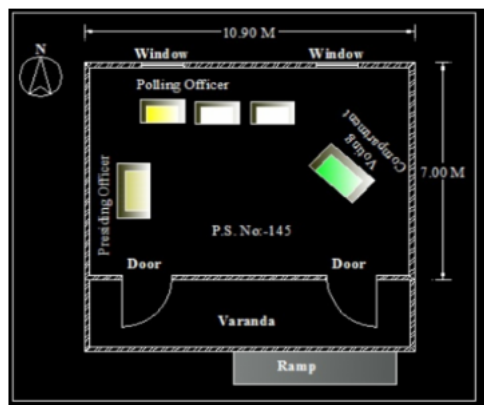

নিৰ্বাচক পঞ্জীয়ন বিষয়াৰ স্বাক্ষৰ

Nazri Naksha

Google Map View

Polling Station Building Front View

ভোটগ্ৰহন কেন্দ্ৰৰ সন্মুখৰ দৃশ্য

Cad View

Key MAP View

বিধানসভা সমষ্টিৰ নম্বৰ আৰু নাম : 83-মাৰ্ঘেৰিটা
অংশৰ নম্বৰ আৰু নাম : 1-1 নং মাকুম পথাৰ (অংশ)