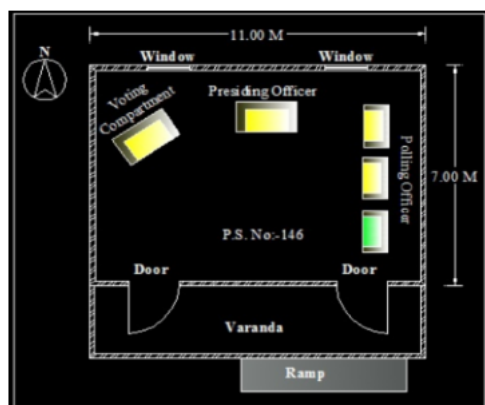

নিৰ্বাচক পঞ্জীয়ন বিষয়াৰ স্বাক্ষৰ

Nazri Naksha

Google Map View

Polling Station Building Front View

ভোটগ্ৰহন কেন্দ্ৰৰ সন্মুখৰ দৃশ্য

Cad View

Key MAP View

1 নাম : পোৱালু দত্ত পিতাৰ নাম: হৰকান্ত দত্ত ঘৰ নং : 1 বয়স : 66 লিঙ্গ : পুৰুষ	CCY9745975 ফটো উপলব্ধ	2 নাম : নিৰ কলিতা স্বামীৰ নাম: পোৱালু দত্ত ঘৰ নং : 1 বয়স : 45 লিঙ্গ : মহিলা	CCY9734569 ফটো উপলব্ধ	3 নাম : সন্ধ্যা বানী বড়ো স্বামীৰ নাম: জহন বসুমতাৰী ঘৰ নং : 1ক বয়স : 29 লিঙ্গ : মহিলা	CCY9745920 ফটো উপলব্ধ
4 নাম : বাজেন গগৈ পিতাৰ নাম: বানেধৰ গগৈ ঘৰ নং : 2 বয়স : 68 লিঙ্গ : পুৰুষ	CCY0642132 ফটো উপলব্ধ	5 নাম : দীপিকা গগৈ স্বামীৰ নাম: বাজেন গগৈ ঘৰ নং : 2 বয়স : 56 লিঙ্গ : মহিলা	CCY0641837 ফটো উপলব্ধ	6 নাম : গিৰিন গগৈ পিতাৰ নাম: বাজেন গগৈ ঘৰ নং : 2 বয়স : 38 লিঙ্গ : পুৰুষ	CCY0641894 ফটো উপলব্ধ
7 নাম : যুগল গগৈ পিতাৰ নাম: বাজেন গগৈ ঘৰ নং : 2 বয়স : 34 লিঙ্গ : পুৰুষ	CCY0642447 ফটো উপলব্ধ	8 নাম : মুনমী সোণোৱাল স্বামীৰ নাম: গিৰিন গগৈ ঘৰ নং : 2 বয়স : 33 লিঙ্গ : মহিলা	CCY0641936 ফটো উপলব্ধ	9 নাম : বিনা নায়ক পিতাৰ নাম: বোলভাদাৰ সোনাৰা ঘৰ নং : 3 বয়স : 48 লিঙ্গ : মহিলা	CCY9652363 ফটো উপলব্ধ
10 নাম : মঞ্জু সোনাৰ স্বামীৰ নাম: গৌতম সোনাৰ ঘৰ নং : 3 বয়স : 46 লিঙ্গ : মহিলা	CCY0379420 ফটো উপলব্ধ	11 নাম : গৌতম সোনাৰ পিতাৰ নাম: পূৰ্ণ বাহাদুৰ সোনাৰ ঘৰ নং : 3 বয়স : 41 লিঙ্গ : পুৰুষ	CCY9734581 ফটো উপলব্ধ	12 নাম : জুৰি চাউৰক শুক্লা স্বামীৰ নাম: ৰবি শুক্লা ঘৰ নং : 3 বয়স : 25 লিঙ্গ : মহিলা	CCY0636142 ফটো উপলব্ধ
13 নাম : পাণ্ডা শুক্লা পিতাৰ নাম: কুবাৰ ঘৰ নং : 3ক বয়স : 64 লিঙ্গ : পুৰুষ	CCY9734592 ফটো উপলব্ধ	14 নাম : মিন শুক্লা স্বামীৰ নাম: পাণ্ডা ঘৰ নং : 3ক বয়স : 57 লিঙ্গ : মহিলা	CCY9734605 ফটো উপলব্ধ	15 নাম : সুৰজ শুক্লা পিতাৰ নাম: পাণ্ডা ঘৰ নং : 3ক বয়স : 37 লিঙ্গ : পুৰুষ	CCY9734616 ফটো উপলব্ধ
16 নাম : শঙ্কৰ শুক্লা পিতাৰ নাম: পান্ডা ঘৰ নং : 3ক বয়স : 36 লিঙ্গ : পুৰুষ	CCY9734627 ফটো উপলব্ধ	17 নাম : নিমা শুক্লা স্বামীৰ নাম: চুৰজ শুক্লা ঘৰ নং : 3ক বয়স : 31 লিঙ্গ : মহিলা	CCY0060137 ফটো উপলব্ধ	18 নাম : ৰবি শুক্লা পিতাৰ নাম: পাণ্ডা শুক্লা ঘৰ নং : 3ক বয়স : 29 লিঙ্গ : পুৰুষ	CCY0060269 ফটো উপলব্ধ
19 নাম : প্ৰিয়ংকা কোঁৱৰ শুক্লা স্বামীৰ নাম: শঙ্কৰ শুক্লা ঘৰ নং : 3ক বয়স : 28 লিঙ্গ : মহিলা	CCY0060376 ফটো উপলব্ধ	20 নাম : বিনোদ বৰ্মন পিতাৰ নাম: অৰুণ ঘৰ নং : 8 বয়স : 60 লিঙ্গ : পুৰুষ	CCY9734638 ফটো উপলব্ধ	21 নাম : ৰিতা বৰ্মন স্বামীৰ নাম: বিনোদ ঘৰ নং : 8 বয়স : 57 লিঙ্গ : মহিলা	CCY9734649 ফটো উপলব্ধ
22 নাম : মিতালী বৰমন ডেকা স্বামীৰ নাম: প্ৰবীন চন্দ্ৰ ডেকা ঘৰ নং : 8 বয়স : 41 লিঙ্গ : মহিলা	CCY9734661 ফটো উপলব্ধ	23 নাম : অমত বৰ্মন পিতাৰ নাম: বিনোদ ঘৰ নং : 8 বয়স : 39 লিঙ্গ : পুৰুষ	CCY9734650 ফটো উপলব্ধ	24 নাম : ৰামাশ্ৰে পাসোয়ান পিতাৰ নাম: সন্তোৰাজ পাসোয়ান ঘৰ নং : 5 বয়স : 80 লিঙ্গ : পুৰুষ	CCY9734672 ফটো উপলব্ধ
25 নাম : সন্দীপ পাসোয়ান স্বামীৰ নাম: দীপক ঘৰ নং : 5 বয়স : 42 লিঙ্গ : মহিলা	CCY9734718 ফটো উপলব্ধ	26 নাম : বিজয় গুৱালু পিতাৰ নাম: লালৰী গুৱালা ঘৰ নং : 6 বয়স : 61 লিঙ্গ : পুৰুষ	CCY9745986 ফটো উপলব্ধ	27 নাম : সূৰ্য্য চিৰিং পিতাৰ নাম: পদোশ্বৰ ঘৰ নং : 6 বয়স : 47 লিঙ্গ : পুৰুষ	CCY9734752 ফটো উপলব্ধ
28 নাম : বগেন চিৰিং পিতাৰ নাম: পদোশ্বৰ ঘৰ নং : 6 বয়স : 44 লিঙ্গ : পুৰুষ	CCY9734763 ফটো উপলব্ধ	29 নাম : ৰূপা চিৰিং স্বামীৰ নাম: বগেন চিৰিং ঘৰ নং : 6 বয়স : 32 লিঙ্গ : মহিলা	CCY0152108 ফটো উপলব্ধ	30 নাম : ধনেশ্বৰ মেচ পিতাৰ নাম: বুধুবা ঘৰ নং : 9 বয়স : 86 লিঙ্গ : পুৰুষ	CCY9734785 ফটো উপলব্ধ