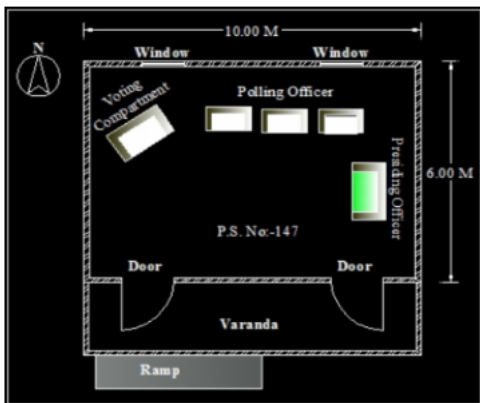

নিৰ্বাচক পঞ্জীয়ন বিষয়াৰ স্বাক্ষৰ

Nazri Naksha

Google Map View

Polling Station Building Front View

ভোটগ্ৰহন কেন্দ্ৰৰ সন্মুখৰ দৃশ্য

Cad View

Key MAP View

1 নাম : গোমা ছেত্ৰী স্বামীৰ নাম: খাঁকী বাহাদুৰ ছেত্ৰী ঘৰ নং : ১ বয়স : 56 লিঙ্গ : মহিলা	CCY9740254 ফটো উপলব্ধ	2 নাম : ধন বাহাদুৰ চেত্ৰী পিতাৰ নাম: অম্বৰ ঘৰ নং : ১ বয়স : 46 লিঙ্গ : পুৰুষ	CCY9740243 ফটো উপলব্ধ	3 নাম : জয়শ্ৰী চেত্ৰী স্বামীৰ নাম: ধন বা. ঘৰ নং : ১ বয়স : 44 লিঙ্গ : মহিলা	CCY9740265 ফটো উপলব্ধ
4 নাম : সুৰজ ছেত্ৰী পিতাৰ নাম: খৰ্ক বাহাদুৰ ছেত্ৰী ঘৰ নং : ১ বয়স : 32 লিঙ্গ : পুৰুষ	CCY9746116 ফটো উপলব্ধ	5 নাম : দিব্যা ছেত্ৰী পিতাৰ নাম: ধন বাহাদুৰ ছেত্ৰী ঘৰ নং : 1 বয়স : 25 লিঙ্গ : মহিলা	CCY0633347 ফটো উপলব্ধ	6 নাম : গৌৰব চেত্ৰী পিতাৰ নাম: ধান বাহাদুৰ চেত্ৰী ঘৰ নং : 1 বয়স : 21 লিঙ্গ : পুৰুষ	CCY9695255 ফটো উপলব্ধ
7 নাম : ৰাজু সোনাৰ পিতাৰ নাম: মন বাহাদুৰ সোনাৰ ঘৰ নং : ৩ বয়স : 59 লিঙ্গ : পুৰুষ	CCY9740312 ফটো উপলব্ধ	8 নাম : লীলা সোনাৰ স্বামীৰ নাম: ৰাজু সোনাৰ ঘৰ নং : ৩ বয়স : 46 লিঙ্গ : মহিলা	CCY9740301 ফটো উপলব্ধ	9 নাম : চম্পা সোনাৰী স্বামীৰ নাম: শ্যাম সোনাৰ ঘৰ নং : ৩ বয়স : 44 লিঙ্গ : মহিলা	CCY0371344 ফটো উপলব্ধ
10 নাম : শ্যাম সোনাৰ পিতাৰ নাম: দিল বা. ঘৰ নং : ৩ বয়স : 43 লিঙ্গ : পুৰুষ	CCY9740323 ফটো উপলব্ধ	11 নাম : বীণা সোনাৰ পিতাৰ নাম: দিল বা. ঘৰ নং : ৩ বয়স : 41 লিঙ্গ : মহিলা	CCY9740334 ফটো উপলব্ধ	12 নাম : কাৰ্তীক সোনাৰ পিতাৰ নাম: দিল বা. ঘৰ নং : ৩ বয়স : 39 লিঙ্গ : পুৰুষ	CCY9740345 ফটো উপলব্ধ
13 নাম : বাসু সোনাৰ পিতাৰ নাম: দিল বা. ঘৰ নং : ৩ বয়স : 37 লিঙ্গ : পুৰুষ	CCY9740356 ফটো উপলব্ধ	14 নাম : বনু সোনাৰ স্বামীৰ নাম: বাসু সোনাৰ ঘৰ নং : 3 বয়স : 37 লিঙ্গ : মহিলা	CCY0586818 ফটো উপলব্ধ	15 নাম : ববিতা সোনাৰ পিতাৰ নাম: ৰাজু সোনাৰ ঘৰ নং : ৩ বয়স : 34 লিঙ্গ : মহিলা	CCY9745657 ফটো উপলব্ধ
16 নাম : সুস্মিতা বৰুৱা সোনাৰ স্বামীৰ নাম: কাৰ্তীক সোনাৰ ঘৰ নং : ৩ বয়স : 33 লিঙ্গ : মহিলা	CCY0368472 ফটো উপলব্ধ	17 নাম : সীমা সোনাৰ পিতাৰ নাম: ৰাজু সোনাৰ ঘৰ নং : ৩ বয়স : 26 লিঙ্গ : মহিলা	CCY0369132 ফটো উপলব্ধ	18 নাম : অনু শৰ্মা পিতাৰ নাম: ৰামপ্ৰসাদ শৰ্মা ঘৰ নং : 3কু বয়স : 27 লিঙ্গ : মহিলা	CCY0438663 ফটো উপলব্ধ
19 নাম : ৰাধা শৰ্মা স্বামীৰ নাম: ভীমলাল শৰ্মা ঘৰ নং : 3কু বয়স : 31 লিঙ্গ : মহিলা	VFT0151258 ফটো উপলব্ধ	20 নাম : প্ৰকাশ শৰ্মা পিতাৰ নাম: ৰাম প্ৰচাদ শৰ্মা ঘৰ নং : 3 কু বয়স : 24 লিঙ্গ : পুৰুষ	CCY1257765 ফটো উপলব্ধ	21 নাম : ৰাম প্ৰচাদ শৰ্মা পিতাৰ নাম: লক্ষণ শৰ্মা ঘৰ নং : 3 কু বয়স : 64 লিঙ্গ : পুৰুষ	CCY9669680 ফটো উপলব্ধ
22 নাম : বিশাল গগৈ পিতাৰ নাম: খগেন গগৈ ঘৰ নং : ৩ বয়স : 25 লিঙ্গ : পুৰুষ	CCY0635607 ফটো উপলব্ধ	# 23 নাম : পাপৰি গগৈ পিতাৰ নাম: খোগেন গগৈ ঘৰ নং : ৩খ বয়স : 21 লিঙ্গ : মহিলা	CCY9665118 ফটো উপলব্ধ	24 নাম : মায়া শৰ্মা স্বামীৰ নাম: ৰাম প্ৰসাদ শৰ্মা ঘৰ নং : ৩কু বয়স : 51 লিঙ্গ : মহিলা	CCY9740378 ফটো উপলব্ধ
25 নাম : খগেন গগৈ অন্যান্য: ভুবন গগৈ ঘৰ নং : ৩খ বয়স : 46 লিঙ্গ : পুৰুষ	CCY9740389 ফটো উপলব্ধ	26 নাম : বিমলা গগৈ স্বামীৰ নাম: খগেন ঘৰ নং : ৩খ বয়স : 43 লিঙ্গ : মহিলা	CCY9740390 ফটো উপলব্ধ	27 নাম : ভীমলাল শৰ্মা পিতাৰ নাম: ৰাম প্ৰসাদ শৰ্মা ঘৰ নং : ৩কু বয়স : 33 লিঙ্গ : পুৰুষ	CCY9746263 ফটো উপলব্ধ
# 28 নাম : মায়া শৰ্মা স্বামীৰ নাম: মিত্ৰ লাল শৰ্মা ঘৰ নং : 8 বয়স : 63 লিঙ্গ : মহিলা	CCY9740414 ফটো উপলব্ধ	29 নাম : সঞ্জীৱ শৰ্মা পিতাৰ নাম: মিত্ৰ লাল শৰ্মা ঘৰ নং : 8 বয়স : 36 লিঙ্গ : পুৰুষ	CCY9746525 ফটো উপলব্ধ	30 নাম : পুষ্পা শৰ্মা স্বামীৰ নাম: সঞ্জীৱ শৰ্মা ঘৰ নং : 8 বয়স : 31 লিঙ্গ : মহিলা	CCY1797100 ফটো উপলব্ধ