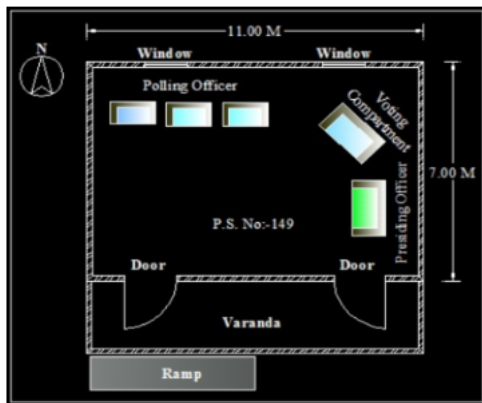

নিৰ্বাচক পঞ্জীয়ন বিষয়াৰ স্বাক্ষৰ

Nazri Naksha

Google Map View

Polling Station Building Front View

ভোটগ্ৰহন কেন্দ্ৰৰ সন্মুখৰ দৃশ্য

Cad View

Key MAP View

1 নাম : তাবসুম তাযীবা হুছেইন পিতাৰ নাম: নজৰুল হুছেইন ঘৰ নং : 1 বয়স : 21 লিঙ্গ : মহিলা	VFT0137596 ফটো উপলব্ধ	2 নাম : বিশাল কালন্দী পিতাৰ নাম: বমেন কালন্দী ঘৰ নং : 10 বয়স : 27 লিঙ্গ : পুৰুষ	VFT0101709 ফটো উপলব্ধ	3 নাম : দীপক গগৈ পিতাৰ নাম: দুৰ্গেশ্বৰ ঘৰ নং : 39 বয়স : 68 লিঙ্গ : পুৰুষ	CCY1736352 ফটো উপলব্ধ
4 নাম : বন্তি গগৈ স্বামীৰ নাম: দীপক ঘৰ নং : 39 বয়স : 64 লিঙ্গ : মহিলা	CCY1736363 ফটো উপলব্ধ	5 নাম : ডিম্পী গগৈ পিতাৰ নাম: দীপক গগৈ ঘৰ নং : 39 বয়স : 25 লিঙ্গ : মহিলা	CCY0726471 ফটো উপলব্ধ	E 6 নাম : টুটুমনি দত্ত স্বামীৰ নাম: বিদ্যু.ত ঘৰ নং : 40 বয়স : 64 লিঙ্গ : মহিলা	CCY9647227 ফটো উপলব্ধ
7 নাম : নবনীতা দত্ত স্বামীৰ নাম: বিক্রম দত্ত ঘৰ নং : 40 বয়স : 45 লিঙ্গ : মহিলা	CCY0094987 ফটো উপলব্ধ	8 নাম : বিক্রম দত্ত পিতাৰ নাম: বিদ্যু.ত ঘৰ নং : 40 বয়স : 42 লিঙ্গ : পুৰুষ	CCY9647238 ফটো উপলব্ধ	9 নাম : ৰত্নী ভূমিজ স্বামীৰ নাম: সঞ্জীৱ ভূমিজ ঘৰ নং : 118 বয়স : 28 লিঙ্গ : মহিলা	VFT0130468 ফটো উপলব্ধ
10 নাম : প্ৰবিন চুতিআ পিতাৰ নাম: নন্দেশ্বৰ চুতিআ ঘৰ নং : 301 বয়স : 61 লিঙ্গ : পুৰুষ	CCY0672865 ফটো উপলব্ধ	11 নাম : ৰূপালি চুতিআ স্বামীৰ নাম: প্ৰবিন চুতিআ ঘৰ নং : 301 বয়স : 56 লিঙ্গ : মহিলা	CCY0671545 ফটো উপলব্ধ	S2 12 নাম : মামনি মোদি পিতাৰ নাম: অমল্য কুমাৰ মোদী ঘৰ নং : 301 বয়স : 38 লিঙ্গ : মহিলা	CCY9839694 ফটো উপলব্ধ
13 নাম : তুষা গগৈ স্বামীৰ নাম: দীপক গগৈ ঘৰ নং : 301 বয়স : 37 লিঙ্গ : মহিলা	CCY9845276 ফটো উপলব্ধ	14 নাম : বিটু মোডি পিতাৰ নাম: অমল্য কুমাৰ মোডি ঘৰ নং : 301 বয়স : 36 লিঙ্গ : পুৰুষ	CCY9839683 ফটো উপলব্ধ	# 15 নাম : মাধৱ গগৈ পিতাৰ নাম: মুনিন গগৈ ঘৰ নং : 301 বয়স : 36 লিঙ্গ : পুৰুষ	CCY1241890 ফটো উপলব্ধ
16 নাম : ৰাজ হেমৰম পিতাৰ নাম: বৰকা হেমৰম ঘৰ নং : 301 বয়স : 35 লিঙ্গ : পুৰুষ	CCY0122127 ফটো উপলব্ধ	17 নাম : মিনা হেমৰম পিতাৰ নাম: ধন হেমৰম ঘৰ নং : 301 বয়স : 35 লিঙ্গ : মহিলা	CCY0382010 ফটো উপলব্ধ	18 নাম : পীন্ট মোদী পিতাৰ নাম: অমল্য কুমাৰ মোদী ঘৰ নং : 301 বয়স : 34 লিঙ্গ : পুৰুষ	CCY9839718 ফটো উপলব্ধ
19 নাম : ৰমি হেমৰম স্বামীৰ নাম: ৰাজু হেমৰম ঘৰ নং : 301 বয়স : 33 লিঙ্গ : মহিলা	CCY0358234 ফটো উপলব্ধ	20 নাম : ৰেশা মোডি স্বামীৰ নাম: বিটু মোডি ঘৰ নং : 301 বয়স : 32 লিঙ্গ : মহিলা	CCY0720904 ফটো উপলব্ধ	21 নাম : দেবেন গগৈ পিতাৰ নাম: মুনিন গগৈ ঘৰ নং : 301 বয়স : 32 লিঙ্গ : পুৰুষ	CCY1242440 ফটো উপলব্ধ
22 নাম : আকাশদীপ চুতিআ পিতাৰ নাম: প্ৰবিন চুতিআ ঘৰ নং : 301 বয়স : 26 লিঙ্গ : পুৰুষ	CCY0670893 ফটো উপলব্ধ	23 নাম : অনিতা গগৈ স্বামীৰ নাম: দেবেন গগৈ ঘৰ নং : 301 বয়স : 25 লিঙ্গ : মহিলা	CCY9692971 ফটো উপলব্ধ	24 নাম : অনিল কুমাৰ মুখীয়া পিতাৰ নাম: ধন বাহাদুৰ মুখীয়া ঘৰ নং : 301 বয়স : 35 লিঙ্গ : পুৰুষ	VFT0120576 ফটো উপলব্ধ
25 নাম : উমা মুখীয়া স্বামীৰ নাম: অনিল কুমাৰ মুখীয়া ঘৰ নং : 301 বয়স : 34 লিঙ্গ : মহিলা	VFT0120592 ফটো উপলব্ধ	26 নাম : ধন কৃষ্ণ লিম্বু পিতাৰ নাম: দিলিপ প্ৰসাদ লিম্বু ঘৰ নং : 301 বয়স : 46 লিঙ্গ : পুৰুষ	VFT0120626 ফটো উপলব্ধ	27 নাম : চন্দ্ৰ বাহাদুৰ তামাং পিতাৰ নাম: ডাবিল সিং তামাং ঘৰ নং : 301 বয়স : 33 লিঙ্গ : পুৰুষ	VFT0120543 ফটো উপলব্ধ
28 নাম : দিবীয়া মুখীয়া তামাং স্বামীৰ নাম: চন্দ্ৰ বাহাদুৰ তামাং ঘৰ নং : 301 বয়স : 30 লিঙ্গ : মহিলা	VFT0120634 ফটো উপলব্ধ	29 নাম : মাইজান গগৈ স্বামীৰ নাম: পূৰ্ণকান্ত ঘৰ নং : 301 বয়স : 64 লিঙ্গ : মহিলা	CCY9839729 ফটো উপলব্ধ	30 নাম : আনন্দ বাকচি পিতাৰ নাম: ৰামেশ্বৰ ঘৰ নং : 301 বয়স : 44 লিঙ্গ : পুৰুষ	CCY9839763 ফটো উপলব্ধ