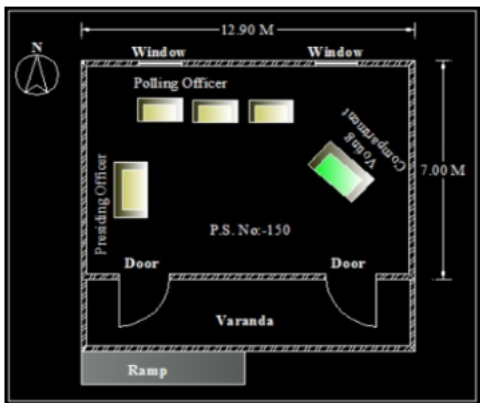

নিৰ্বাচক পঞ্জীয়ন বিষয়াৰ স্বাক্ষৰ

Nazri Naksha

Google Map View

Polling Station Building Front View

ভোটগ্ৰহন কেন্দ্ৰৰ সন্মুখৰ দৃশ্য

Cad View

Key MAP View

1 নাম : ৰাজলাল টোডি পিতাৰ নাম: লদু ৰাম টোডি ঘৰ নং : 1 বয়স : 55 লিঙ্গ : পুৰুষ	CCY9934616 ফটো উপলব্ধ	2 নাম : ইছাৰ টুটী স্বামীৰ নাম: ৰাজু টুটী ঘৰ নং : 1 বয়স : 52 লিঙ্গ : মহিলা	CCY9934627 ফটো উপলব্ধ	3 নাম : দুখিনি মুণ্ডা স্বামীৰ নাম: সুখু মুণ্ডা ঘৰ নং : 01 বয়স : 40 লিঙ্গ : মহিলা	CCY1380633 ফটো উপলব্ধ
4 নাম : অঞ্জনা গৌড় স্বামীৰ নাম: সোন্জয় গৌড় ঘৰ নং : 1 বয়স : 37 লিঙ্গ : মহিলা	CCY9702390 ফটো উপলব্ধ	5 নাম : বন্দনা দাশ স্বামীৰ নাম: দেবশীষ দাশ ঘৰ নং : 1 বয়স : 34 লিঙ্গ : মহিলা	CCY1425404 ফটো উপলব্ধ	6 নাম : বিকাশ টোডি পিতাৰ নাম: ৰাজলাল টোডি ঘৰ নং : 1 বয়স : 33 লিঙ্গ : পুৰুষ	CCY9934605 ফটো উপলব্ধ
7 নাম : সৰস্বতী শিশু স্বামীৰ নাম: অৰুন ডোৰা ঘৰ নং : 1 বয়স : 30 লিঙ্গ : মহিলা	VFT0134668 ফটো উপলব্ধ	8 নাম : মনেশ্বৰী সোনা স্বামীৰ নাম: আশিক সোনা ঘৰ নং : 1 বয়স : 30 লিঙ্গ : মহিলা	VFT0136838 ফটো উপলব্ধ	9 নাম : নেহাল টোডি পিতাৰ নাম: ৰাজলাল টোডি ঘৰ নং : 1 বয়স : 29 লিঙ্গ : পুৰুষ	CCY0129767 ফটো উপলব্ধ
10 নাম : মলিনা প্ৰজা স্বামীৰ নাম: পেটু উৰাং ঘৰ নং : 01 বয়স : 28 লিঙ্গ : মহিলা	VFT0075747 ফটো উপলব্ধ	S 11 নাম : জোনাকী গৌৰাধা পিতাৰ নাম: লক্ষ্মীন্দৰ গৌৱালা ঘৰ নং : 1 বয়স : 28 লিঙ্গ : মহিলা	KZL0256560 ফটো উপলব্ধ	12 নাম : মীনা হৰপাল পিতাৰ নাম: ইছমাইল হৰপাল ঘৰ নং : 1 বয়স : 21 লিঙ্গ : মহিলা	VFT0143172 ফটো উপলব্ধ
13 নাম : ৰিমঝিম কুমারী পিতাৰ নাম: বিজয় ঠাকুৰ ঘৰ নং : 1 বয়স : 19 লিঙ্গ : মহিলা	VFT0141051 ফটো উপলব্ধ	E 14 নাম : গীতাৰানী সিকদাৰ স্বামীৰ নাম: ৰবীন্দ্ৰ সিকদাৰ ঘৰ নং : 2 বয়স : 64 লিঙ্গ : মহিলা	CCY9934649 ফটো উপলব্ধ	15 নাম : পাৰ্থ চিকুদাৰ পিতাৰ নাম: ৰবীন্দ্ৰ ঘৰ নং : 2 বয়স : 50 লিঙ্গ : পুৰুষ	CCY9934650 ফটো উপলব্ধ
16 নাম : বলবলি সিকদাৰ স্বামীৰ নাম: ৰঞ্জিত সিকদাৰ ঘৰ নং : 2 বয়স : 48 লিঙ্গ : মহিলা	CCY0471482 ফটো উপলব্ধ	17 নাম : ৰঞ্জিত সিকদাৰ পিতাৰ নাম: ৰবীন্দ্ৰ সিকদাৰ ঘৰ নং : 2 বয়স : 46 লিঙ্গ : পুৰুষ	CCY9934661 ফটো উপলব্ধ	18 নাম : ঋষি শিকুদাৰ পিতাৰ নাম: ৰঞ্জিত শিকদাৰ ঘৰ নং : 2 বয়স : 20 লিঙ্গ : পুৰুষ	VFT0099184 ফটো উপলব্ধ
19 নাম : দেবজীত বৰা পিতাৰ নাম: মতিৰাম বৰা ঘৰ নং : 3 বয়স : 43 লিঙ্গ : পুৰুষ	CCY0570382 ফটো উপলব্ধ	20 নাম : ববি বৰা স্বামীৰ নাম: দেবজীত বৰা ঘৰ নং : 3 বয়স : 38 লিঙ্গ : মহিলা	CCY0641720 ফটো উপলব্ধ	21 নাম : ইন্দ্ৰজিৎ বৰা পিতাৰ নাম: দেবজীত বৰা ঘৰ নং : 3 বয়স : 23 লিঙ্গ : পুৰুষ	CCY0570333 ফটো উপলব্ধ
22 নাম : চিনিলাল সনা পিতাৰ নাম: বিদ্যা সনা ঘৰ নং : 8 বয়স : 52 লিঙ্গ : পুৰুষ	CCY9934592 ফটো উপলব্ধ	23 নাম : নিলু শইক্ৰীয়া সোনা স্বামীৰ নাম: চেনীলাল সোনা ঘৰ নং : 8 বয়স : 41 লিঙ্গ : মহিলা	CCY9934581 ফটো উপলব্ধ	24 নাম : সুজিত সৰকাৰ পিতাৰ নাম: পৰিমল সৰকাৰ ঘৰ নং : 4 বয়স : 22 লিঙ্গ : পুৰুষ	CCY1402965 ফটো উপলব্ধ
E 25 নাম : বাচাল্যল চাহ পিতাৰ নাম: চুখিচন্দ চাহ ঘৰ নং : 5 বয়স : 86 লিঙ্গ : পুৰুষ	CCY9934683 ফটো উপলব্ধ	R 26 নাম : গোপাল চাহ পিতাৰ নাম: বাচাল্যল ঘৰ নং : 5 বয়স : 52 লিঙ্গ : পুৰুষ	CCY9934694 ফটো উপলব্ধ	27 নাম : মঃ আচিফু ৰহমান পিতাৰ নাম: হাফিজুৰ ৰহমান ঘৰ নং : 06 বয়স : 20 লিঙ্গ : পুৰুষ	VFT0141861 ফটো উপলব্ধ
28 নাম : গিৰিশ গগৈ পিতাৰ নাম: ললিতা গগৈ ঘৰ নং : 9 বয়স : 54 লিঙ্গ : পুৰুষ	CCY9934718 ফটো উপলব্ধ	29 নাম : শ্ৰীমতী ভানু গগৈ স্বামীৰ নাম: গিৰিশ গগৈ ঘৰ নং : 9 বয়স : 50 লিঙ্গ : মহিলা	CCY9934729 ফটো উপলব্ধ	30 নাম : বিশাল গগৈ পিতাৰ নাম: গিৰিশ গগৈ ঘৰ নং : 7 বয়স : 23 লিঙ্গ : পুৰুষ	VFT0012062 ফটো উপলব্ধ