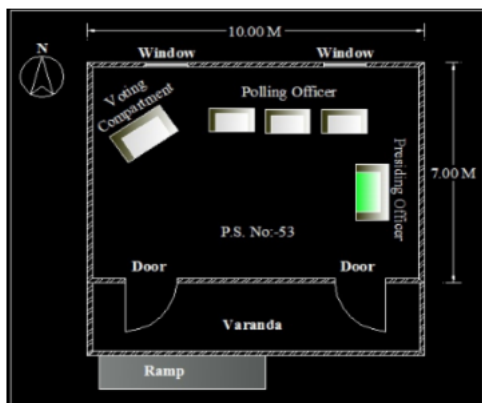

নিৰ্বাচক পঞ্জীয়ন বিষয়াৰ স্বাক্ষৰ

Nazri Naksha

Google Map View

Polling Station Building Front View

ভোটগ্ৰহন কেন্দ্ৰৰ সন্মুখৰ দৃশ্য

Cad View

Key MAP View

1 নাম : চিনেশ্বৰ মৰান পিতাৰ নাম: মিচিল ঘৰ নং : 1 বয়স : 77 লিঙ্গ : পুৰুষ	CCY3534563 ফটো উপলব্ধ	2 নাম : চেনেহী মৰান স্বামীৰ নাম: চিনেশ্বৰ মৰান ঘৰ নং : 1 বয়স : 72 লিঙ্গ : মহিলা	CCY3534574 ফটো উপলব্ধ	3 নাম : লাচিত মৰান পিতাৰ নাম: চিনেশ্বৰ মৰান ঘৰ নং : 1 বয়স : 38 লিঙ্গ : পুৰুষ	CCY3534585 ফটো উপলব্ধ
4 নাম : দীপাঞ্জলী মৰান পিতাৰ নাম: লাচিত মৰান ঘৰ নং : 1 বয়স : 31 লিঙ্গ : মহিলা	CCY0413468 ফটো উপলব্ধ	5 নাম : জানমনি ৰাজখোৱা স্বামীৰ নাম: মনু ৰাজখোৱা ঘৰ নং : 01 বয়স : 28 লিঙ্গ : মহিলা	VFT0142554 ফটো উপলব্ধ	6 নাম : শান্তনো মৰান পিতাৰ নাম: মেছ ঘৰ নং : 2 বয়স : 48 লিঙ্গ : পুৰুষ	CCY3534610 ফটো উপলব্ধ
7 নাম : মামনি মৰান স্বামীৰ নাম: শান্তনো মৰান ঘৰ নং : 2 বয়স : 44 লিঙ্গ : মহিলা	CCY3534621 ফটো উপলব্ধ	8 নাম : লক্ষীমা মৰাণ পিতাৰ নাম: শান্তনু মৰাণ ঘৰ নং : 2 বয়স : 20 লিঙ্গ : মহিলা	VFT0147082 ফটো উপলব্ধ	9 নাম : ৰূপেশ্বৰী বড়া স্বামীৰ নাম: খণ্ডেশ্বৰ বড়া ঘৰ নং : 9 বয়স : 72 লিঙ্গ : মহিলা	CCY3534632 ফটো উপলব্ধ
10 নাম : চুকেশ্বৰ বড়া পিতাৰ নাম: খণ্ডেশ্বৰ বড়া ঘৰ নং : 9 বয়স : 49 লিঙ্গ : পুৰুষ	CCY3534654 ফটো উপলব্ধ	11 নাম : দীপ্তি বড়া স্বামীৰ নাম: চুকেশ্বৰ ঘৰ নং : 9 বয়স : 46 লিঙ্গ : মহিলা	CCY3534665 ফটো উপলব্ধ	12 নাম : শৰেধৰ বড়া পিতাৰ নাম: নৰেশ্বৰ ঘৰ নং : 9 বয়স : 38 লিঙ্গ : পুৰুষ	CCY3534676 ফটো উপলব্ধ
13 নাম : বানিজ্য বড়া পিতাৰ নাম: খণ্ডেশ্বৰ বড়া ঘৰ নং : 9 বয়স : 38 লিঙ্গ : পুৰুষ	CCY3534643 ফটো উপলব্ধ	14 নাম : ববিতা মৰান বড়া স্বামীৰ নাম: বাণিজ্য বড়া ঘৰ নং : 9 বয়স : 37 লিঙ্গ : মহিলা	CCY3534687 ফটো উপলব্ধ	15 নাম : জানমনি বড়া স্বামীৰ নাম: শৰেধৰ বড়া ঘৰ নং : 3 বয়স : 31 লিঙ্গ : মহিলা	CCY0616144 ফটো উপলব্ধ
E 16 নাম : দাখন মহন্ত স্বামীৰ নাম: ভোগেশ্বৰ ঘৰ নং : 8 বয়স : 77 লিঙ্গ : মহিলা	CCY3534712 ফটো উপলব্ধ	17 নাম : সদেশ্বৰ মহন্ত পিতাৰ নাম: ভোগেশ্বৰ ঘৰ নং : 8 বয়স : 52 লিঙ্গ : পুৰুষ	CCY3534723 ফটো উপলব্ধ	18 নাম : চিনদা মহন্ত স্বামীৰ নাম: সদেশ্বৰ মহন্ত ঘৰ নং : 8 বয়স : 50 লিঙ্গ : মহিলা	CCY3534734 ফটো উপলব্ধ
19 নাম : সুৰভি ফুকন স্বামীৰ নাম: বিশ্ৰাজিত ফুকন ঘৰ নং : 8 বয়স : 34 লিঙ্গ : মহিলা	CCY3534698 ফটো উপলব্ধ	20 নাম : বিমান মহন্ত পিতাৰ নাম: নগেন মহন্ত ঘৰ নং : 4 বয়স : 28 লিঙ্গ : পুৰুষ	CCY0449280 ফটো উপলব্ধ	21 নাম : অৰিয়ান মহন্ত পিতাৰ নাম: সদেশ্বৰ মহন্ত ঘৰ নং : 4 বয়স : 28 লিঙ্গ : পুৰুষ	VFT0147074 ফটো উপলব্ধ
22 নাম : ভগীৰথ মহন্ত পিতাৰ নাম: সদেশ্বৰ মহন্ত ঘৰ নং : 8 বয়স : 26 লিঙ্গ : পুৰুষ	VFT0087734 ফটো উপলব্ধ	23 নাম : হীৰামনি মহন্ত পিতাৰ নাম: সদেশ্বৰ মহন্ত ঘৰ নং : 4 বয়স : 20 লিঙ্গ : মহিলা	VFT0147397 ফটো উপলব্ধ	24 নাম : অম্বেশ্বৰ মহন্ত পিতাৰ নাম: ভোগেশ্বৰ ঘৰ নং : 8ক বয়স : 47 লিঙ্গ : পুৰুষ	CCY3534745 ফটো উপলব্ধ
25 নাম : প্ৰভাবতী মহন্ত স্বামীৰ নাম: অম্বেশ্বৰ মহন্ত ঘৰ নং : 8ক বয়স : 42 লিঙ্গ : মহিলা	CCY3534756 ফটো উপলব্ধ	26 নাম : চন্দ্ৰমা মহন্ত স্বামীৰ নাম: ফুলেশ্বৰ ঘৰ নং : 5 বয়স : 67 লিঙ্গ : মহিলা	CCY3534778 ফটো উপলব্ধ	27 নাম : পলাশ মহন্ত পিতাৰ নাম: ফুলেশ্বৰ ঘৰ নং : 5 বয়স : 41 লিঙ্গ : পুৰুষ	CCY3534789 ফটো উপলব্ধ
28 নাম : প্ৰবালী মহন্ত পিতাৰ নাম: ফুলেশ্বৰ ঘৰ নং : 5 বয়স : 38 লিঙ্গ : মহিলা	CCY3534790 ফটো উপলব্ধ	29 নাম : প্ৰচ্যুত মহন্ত পিতাৰ নাম: ফুলেশ্বৰ মহন্ত ঘৰ নং : 05 বয়স : 30 লিঙ্গ : পুৰুষ	CCY0448829 ফটো উপলব্ধ	30 নাম : কমফম মহন্ত পিতাৰ নাম: ফুলেশ্বৰ মহন্ত ঘৰ নং : 05 বয়স : 28 লিঙ্গ : পুৰুষ	CCY0448431 ফটো উপলব্ধ