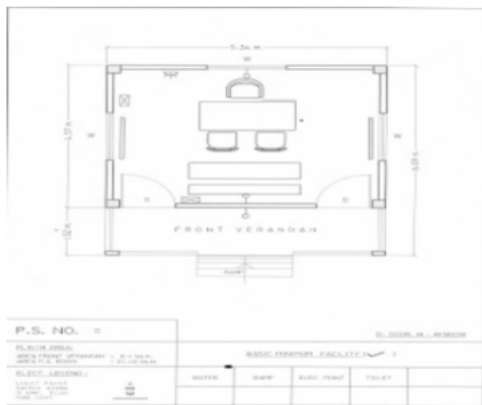

নিৰ্বাচক পঞ্জীয়ন বিষয়াৰ স্বাক্ষৰ

Nazri Naksha

Google Map View

Polling Station Building Front View

ভোটগ্ৰহন কেন্দ্ৰৰ সন্মুখৰ দৃশ্য

Cad View

Key MAP View

1 নাম : জামালাল মুণ্ডা পিতাৰ নাম: চিৰিমৰাম ঘৰ নং : 1 বয়স : 55 লিঙ্গ : পুৰুষ	JMV1404564 ফটো উপলব্ধ	2 নাম : নন্দিনী সিং স্বামীৰ নাম: বিক্রম সিং ঘৰ নং : 1 বয়স : 26 লিঙ্গ : মহিলা	JMV0481663 ফটো উপলব্ধ	3 নাম : মনোজ তাঁতী পিতাৰ নাম: লাটে বিৰা তাঁতী ঘৰ নং : 1 বয়স : 26 লিঙ্গ : পুৰুষ	VFT0075424 ফটো উপলব্ধ
4 নাম : সুদীপ ঘোষ পিতাৰ নাম: গৌৰাঙ্গ ঘোষ ঘৰ নং : 1 বয়স : 38 লিঙ্গ : পুৰুষ	JMV0486837 ফটো উপলব্ধ	5 নাম : মুনক ভূমিজ পিতাৰ নাম: মাঘু ভূমিজ ঘৰ নং : 02 বয়স : 35 লিঙ্গ : পুৰুষ	JMV0000059 ফটো উপলব্ধ	S : 6 নাম : বীনা তাঁতী স্বামীৰ নাম: সঞ্জিত ঘৰ নং : 3 বয়স : 36 লিঙ্গ : মহিলা	JMV6037247 ফটো উপলব্ধ
7 নাম : মহৰী সোণাৰ স্বামীৰ নাম: মণিৰাম ঘৰ নং : 8 বয়স : 68 লিঙ্গ : মহিলা	JMV1404586 ফটো উপলব্ধ	8 নাম : ৰাজু সোণাৰ পিতাৰ নাম: মণিৰাম ঘৰ নং : 8 বয়স : 42 লিঙ্গ : পুৰুষ	JMV1404597 ফটো উপলব্ধ	9 নাম : লছমী সোণাৰ স্বামীৰ নাম: ৰাজু সোণাৰ ঘৰ নং : 8 বয়স : 40 লিঙ্গ : মহিলা	JMV1404600 ফটো উপলব্ধ
10 নাম : মেলা সোনাৰ পিতাৰ নাম: মণিৰাম সোনাৰ ঘৰ নং : 04 বয়স : 32 লিঙ্গ : পুৰুষ	JMV0365619 ফটো উপলব্ধ	11 নাম : মণ্টু গড় পিতাৰ নাম: মণিৰাম ঘৰ নং : 6 বয়স : 60 লিঙ্গ : পুৰুষ	JMV1404611 ফটো উপলব্ধ	12 নাম : লক্ষী গড় স্বামীৰ নাম: মণ্টু গড় ঘৰ নং : 6 বয়স : 50 লিঙ্গ : মহিলা	JMV1404622 ফটো উপলব্ধ
13 নাম : সীতা গড় স্বামীৰ নাম: হীৰা গড় ঘৰ নং : 6 বয়স : 31 লিঙ্গ : মহিলা	VFT0060780 ফটো উপলব্ধ	14 নাম : জুলি গড় স্বামীৰ নাম: বাবলু গড় ঘৰ নং : 6 বয়স : 25 লিঙ্গ : মহিলা	VFT0059394 ফটো উপলব্ধ	15 নাম : হীৰা গড় পিতাৰ নাম: মণ্টু গড় ঘৰ নং : 6 বয়স : 25 লিঙ্গ : পুৰুষ	VFT0060749 ফটো উপলব্ধ
16 নাম : মুণিয়া গড় স্বামীৰ নাম: হনু ঘৰ নং : 9 বয়স : 58 লিঙ্গ : মহিলা	JMV1404644 ফটো উপলব্ধ	17 নাম : ৰাখি মৰা পিতাৰ নাম: চুকু কন ঘৰ নং : 9 বয়স : 36 লিঙ্গ : মহিলা	JMV1153014 ফটো উপলব্ধ	18 নাম : সুভাসু গড় পিতাৰ নাম: হনু গড় ঘৰ নং : 9 বয়স : 34 লিঙ্গ : পুৰুষ	JMV0157693 ফটো উপলব্ধ
19 নাম : সুভাৰাম গড় পিতাৰ নাম: হনু গড় ঘৰ নং : 9 বয়স : 27 লিঙ্গ : পুৰুষ	JMV0159004 ফটো উপলব্ধ	S : 20 নাম : ৰাহুল প্ৰচাদ পিতাৰ নাম: ধৰ্মেন্দ্ৰ প্ৰচাদ ঘৰ নং : 07 বয়স : 24 লিঙ্গ : পুৰুষ	JMV0473389 ফটো উপলব্ধ	21 নাম : ৰবিনা তাঁতি স্বামীৰ নাম: সুভাৰাম গড় ঘৰ নং : 9 বয়স : 24 লিঙ্গ : মহিলা	JMV1153022 ফটো উপলব্ধ
22 নাম : ৰামু তামাং পিতাৰ নাম: পাণ্ডে তামাং ঘৰ নং : 10 বয়স : 55 লিঙ্গ : পুৰুষ	JMV1404655 ফটো উপলব্ধ	23 নাম : পুনম তামাং পিতাৰ নাম: ৰামু তামাং ঘৰ নং : 10 বয়স : 30 লিঙ্গ : মহিলা	VFT0110767 ফটো উপলব্ধ	24 নাম : পকৰি তামাং পিতাৰ নাম: পাৰে তামাং ঘৰ নং : 11 বয়স : 50 লিঙ্গ : মহিলা	JMV1404688 ফটো উপলব্ধ
25 নাম : মুনকী তামাং পিতাৰ নাম: পাৰে তামাং ঘৰ নং : 11 বয়স : 47 লিঙ্গ : মহিলা	JMV1404699 ফটো উপলব্ধ	#2 : 26 নাম : অজয় গড় পিতাৰ নাম: কমল গড় ঘৰ নং : 11 বয়স : 29 লিঙ্গ : পুৰুষ	VFT0012229 ফটো উপলব্ধ	27 নাম : কটক বাহাদুৰ প্ৰধান পিতাৰ নাম: ৰত্ন বাহাদুৰ প্ৰধান ঘৰ নং : 12 বয়স : 65 লিঙ্গ : পুৰুষ	JMV1404713 ফটো উপলব্ধ
28 নাম : কৰ্ণ বাহাদুৰ প্ৰধান পিতাৰ নাম: কটক বাহাদুৰ প্ৰধান ঘৰ নং : 12 বয়স : 44 লিঙ্গ : পুৰুষ	JMV1404724 ফটো উপলব্ধ	29 নাম : থকমায়া প্ৰধান স্বামীৰ নাম: কৰ্ণ বাহাদুৰ প্ৰধান ঘৰ নং : 12 বয়স : 42 লিঙ্গ : মহিলা	JMV1404735 ফটো উপলব্ধ	30 নাম : নৰ বাহাদুৰ প্ৰধান পিতাৰ নাম: কটক বাহাদুৰ প্ৰধান ঘৰ নং : 12 বয়স : 37 লিঙ্গ : পুৰুষ	JMV1404746 ফটো উপলব্ধ