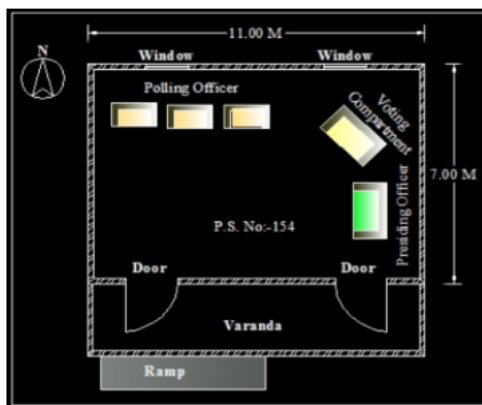

নিৰ্বাচক পঞ্জীয়ন বিষয়াৰ স্বাক্ষৰ

Nazri Naksha

Google Map View

Polling Station Building Front View

ভোটগ্ৰহন কেন্দ্ৰৰ সন্মুখৰ দৃশ্য

Cad View

Key MAP View

1 নাম : অশ্বিনী গগৈ পিতাৰ নাম: পুনৰাম গগৈ ঘৰ নং : ১ বয়স : 54 লিঙ্গ : পুৰুষ	CCY1024584 ফটো উপলব্ধ	2 নাম : মিতালী গগৈ স্বামীৰ নাম: অশ্বিনী গগৈ ঘৰ নং : ১ বয়স : 51 লিঙ্গ : মহিলা	CCY1024595 ফটো উপলব্ধ	3 নাম : সোমা গোৱালা স্বামীৰ নাম: টিংকু গোৱালা ঘৰ নং : ১ বয়স : 31 লিঙ্গ : মহিলা	CCY0010631 ফটো উপলব্ধ
4 নাম : অৰুনাভ গগৈ পিতাৰ নাম: অশ্বিনী গগৈ ঘৰ নং : ১ বয়স : 30 লিঙ্গ : পুৰুষ	CCY0146001 ফটো উপলব্ধ	5 নাম : অভিনব গগৈ পিতাৰ নাম: অশ্বিনী প্ৰসাদ গগৈ ঘৰ নং : 1 বয়স : 25 লিঙ্গ : পুৰুষ	CCY0543041 ফটো উপলব্ধ	6 নাম : হিতেশ্বৰ নাথ পিতাৰ নাম: মনিৰাম নাথ ঘৰ নং : ১খ বয়স : 50 লিঙ্গ : পুৰুষ	CCY1024711 ফটো উপলব্ধ
7 নাম : দিপালী নাথ স্বামীৰ নাম: হিতেশ্বৰ নাথ ঘৰ নং : ১খ বয়স : 46 লিঙ্গ : মহিলা	CCY1024722 ফটো উপলব্ধ	8 নাম : কৰুনা কুমাৰ নাথ পিতাৰ নাম: হিতেশ্বৰ নাথ ঘৰ নং : ১খ বয়স : 30 লিঙ্গ : পুৰুষ	CCY1039561 ফটো উপলব্ধ	9 নাম : বন্দনা কলিতা স্বামীৰ নাম: বাবুল কলিতা ঘৰ নং : ২ বয়স : 51 লিঙ্গ : মহিলা	CCY1024562 ফটো উপলব্ধ
# 10 নাম : টুনটুন কলিতা মাতৃৰ নাম: বন্দনা কলিতা ঘৰ নং : 2 বয়স : 30 লিঙ্গ : পুৰুষ	CCY0649467 ফটো উপলব্ধ	11 নাম : মিন্টু কলিতা পিতাৰ নাম: বাবুল কলিতা ঘৰ নং : ২ বয়স : 32 লিঙ্গ : পুৰুষ	CCY0146332 ফটো উপলব্ধ	12 নাম : জিন্টু কলিতা মাতৃৰ নাম: বন্দনা কলিতা ঘৰ নং : 2 বয়স : 23 লিঙ্গ : পুৰুষ	CCY0649509 ফটো উপলব্ধ
13 নাম : পূজা পাল কলিতা স্বামীৰ নাম: জিন্টু কলিতা ঘৰ নং : 2 বয়স : 23 লিঙ্গ : মহিলা	CCY9656448 ফটো উপলব্ধ	14 নাম : ৰাজেশ ৰজক পিতাৰ নাম: মতিলাল ৰজক ঘৰ নং : ৩ বয়স : 44 লিঙ্গ : পুৰুষ	CCY1024755 ফটো উপলব্ধ	15 নাম : সঞ্জু ৰজক স্বামীৰ নাম: ৰাজেশ ৰজক ঘৰ নং : 3 বয়স : 43 লিঙ্গ : মহিলা	CCY0631606 ফটো উপলব্ধ
16 নাম : অনিতা ৰজক পিতাৰ নাম: মতিলাল ৰজক ঘৰ নং : ৩ বয়স : 37 লিঙ্গ : মহিলা	CCY1024777 ফটো উপলব্ধ	17 নাম : শৰ্মা নায়ক পিতাৰ নাম: মনিৰাম নায়ক ঘৰ নং : 8 বয়স : 61 লিঙ্গ : পুৰুষ	CCY1024799 ফটো উপলব্ধ	18 নাম : উষা নায়ক স্বামীৰ নাম: শৰ্মা নায়ক ঘৰ নং : 8 বয়স : 55 লিঙ্গ : মহিলা	CCY1024802 ফটো উপলব্ধ
19 নাম : বিজয় নায়ক পিতাৰ নাম: শৰ্মা নায়ক ঘৰ নং : 8 বয়স : 37 লিঙ্গ : পুৰুষ	CCY1024813 ফটো উপলব্ধ	20 নাম : নিচিটা আচাৰ্য্য পিতাৰ নাম: পবিত্ৰ আচাৰ্য্য ঘৰ নং : 4 বয়স : 23 লিঙ্গ : মহিলা	CCY1453083 ফটো উপলব্ধ	21 নাম : বিৰো গোৱালা পিতাৰ নাম: ফুতি ঘৰ নং : ৫ বয়স : 71 লিঙ্গ : পুৰুষ	CCY1024608 ফটো উপলব্ধ
# 22 নাম : মন্দিৰা শইকীয়া পিতাৰ নাম: চন্দ্ৰ কান্ত শইকীয়া ঘৰ নং : 5 কু বয়স : 65 লিঙ্গ : মহিলা	CCY1828064 ফটো উপলব্ধ	23 নাম : টিংকু গোৱালা পিতাৰ নাম: বিৰো ঘৰ নং : ৫ বয়স : 36 লিঙ্গ : পুৰুষ	CCY1024620 ফটো উপলব্ধ	24 নাম : অজয় দীপ পিতাৰ নাম: প্ৰমাণ্ডো দীপ ঘৰ নং : 5 বয়স : 33 লিঙ্গ : পুৰুষ	VFT0122424 ফটো উপলব্ধ
25 নাম : পিংকু গোৱালা পিতাৰ নাম: বিৰো গোৱালা ঘৰ নং : ৫ বয়স : 30 লিঙ্গ : পুৰুষ	CCY1038251 ফটো উপলব্ধ	26 নাম : বিনী গোৱালা স্বামীৰ নাম: পিংকু গোৱালা ঘৰ নং : ৫ বয়স : 29 লিঙ্গ : মহিলা	CCY0321497 ফটো উপলব্ধ	27 নাম : প্ৰাঞ্জল হাজৰিকা পিতাৰ নাম: প্ৰশান্ত হাজৰিকা ঘৰ নং : 5 বয়স : 26 লিঙ্গ : পুৰুষ	CCY0631630 ফটো উপলব্ধ
28 নাম : প্ৰশান্ত হাজৰিকা পিতাৰ নাম: সোম নাথ হাজৰিকা ঘৰ নং : ৬ বয়স : 56 লিঙ্গ : পুৰুষ	CCY1024824 ফটো উপলব্ধ	29 নাম : প্ৰান্তিক হাজৰিকা পিতাৰ নাম: প্ৰশান্ত হাজৰিকা ঘৰ নং : ৬ বয়স : 30 লিঙ্গ : পুৰুষ	CCY0010632 ফটো উপলব্ধ	30 নাম : বিনোদ মালাকাৰ পিতাৰ নাম: বিজেন্দ্ৰ ঘৰ নং : ৭ বয়স : 59 লিঙ্গ : পুৰুষ	CCY1024846 ফটো উপলব্ধ