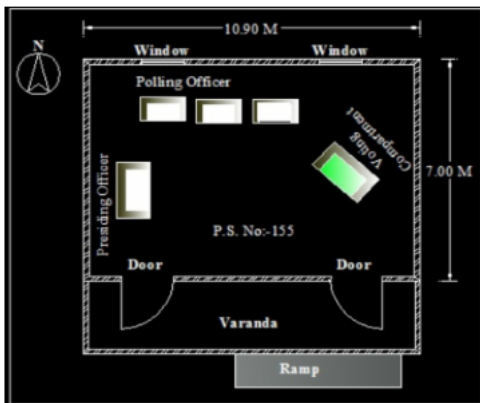

নিৰ্বাচক পঞ্জীয়ন বিষয়াৰ স্বাক্ষৰ

Nazri Naksha

Google Map View

Polling Station Building Front View

ভোটগ্ৰহন কেন্দ্ৰৰ সন্মুখৰ দৃশ্য

Cad View

Key MAP View

1 নাম : আইটি খালেন স্বামীৰ নাম: বিকুদৰ খালেন ঘৰ নং : 1 বয়স : 81 লিঙ্গ : মহিলা	CCY0010847 ফটো উপলব্ধ	2 নাম : বিজয় খালেন পিতাৰ নাম: বিকোদৰ খালেন ঘৰ নং : 1 বয়স : 54 লিঙ্গ : পুৰুষ	CCY0417485 ফটো উপলব্ধ	3 নাম : ইন্দিৰা ৰাজকোঁৱৰ খালেন স্বামীৰ নাম: বিজয় খালেন ঘৰ নং : 1 বয়স : 54 লিঙ্গ : মহিলা	CCY0417501 ফটো উপলব্ধ
4 নাম : মানস প্ৰতিম খালেন পিতাৰ নাম: বিজয় খালেন ঘৰ নং : 1 বয়স : 28 লিঙ্গ : পুৰুষ	CCY0059345 ফটো উপলব্ধ	5 নাম : ফুলেশ্বৰ গগৈ পিতাৰ নাম: ডিম্বেশ্বৰ গগৈ ঘৰ নং : 2 বয়স : 63 লিঙ্গ : পুৰুষ	VFT0005223 ফটো উপলব্ধ	E 6 নাম : কাৰেবী গগৈ স্বামীৰ নাম: ফুলেশ্বৰ গগৈ ঘৰ নং : 2 বয়স : 59 লিঙ্গ : মহিলা	VFT0005157 ফটো উপলব্ধ
7 নাম : কাৰেবী গগৈ স্বামীৰ নাম: ফুলেশ্বৰ ঘৰ নং : 2 বয়স : 54 লিঙ্গ : মহিলা	CCY1576234 ফটো উপলব্ধ	8 নাম : খুস্কুলুক সোনোৱাল পিতাৰ নাম: বাৰ্জেন সোনোৱাল ঘৰ নং : 3 বয়স : 40 লিঙ্গ : পুৰুষ	CCY0568253 ফটো উপলব্ধ	9 নাম : ৰাহেনা বেগম পিতাৰ নাম: ছামছুল হক ঘৰ নং : 5 বয়স : 21 লিঙ্গ : মহিলা	CCY9715558 ফটো উপলব্ধ
10 নাম : দিলীপ দত্ত পিতাৰ নাম: ৰিশেশ্বৰ দত্ত ঘৰ নং : 21 বয়স : 69 লিঙ্গ : পুৰুষ	CCY1341511 ফটো উপলব্ধ	11 নাম : জয়া স্বামীৰ নাম: দিলিপ ঘৰ নং : 21 বয়স : 56 লিঙ্গ : মহিলা	CCY1341522 ফটো উপলব্ধ	12 নাম : ভাৰ্গব দত্ত পিতাৰ নাম: দিলীপ দত্ত ঘৰ নং : 21 বয়স : 32 লিঙ্গ : পুৰুষ	CCY1811398 ফটো উপলব্ধ
13 নাম : নন্দীতা দত্ত পিতাৰ নাম: দিলীপ দত্ত ঘৰ নং : 21 বয়স : 23 লিঙ্গ : মহিলা	CCY0648287 ফটো উপলব্ধ	# 14 নাম : মুগাংক সন্দিকৈ পিতাৰ নাম: দিলিপ সন্দিকৈ ঘৰ নং : 171 বয়স : 26 লিঙ্গ : পুৰুষ	CCY0626689 ফটো উপলব্ধ	# 15 নাম : ৰমা সৰকাৰ অন্যান্য: শিখ্ৰা সৰকাৰ ঘৰ নং : 209 বয়স : 27 লিঙ্গ : মহিলা	CCY0439380 ফটো উপলব্ধ
16 নাম : বৰ্ণৰ শইকীয়া মাতৃৰ নাম: মালবিকা চিৰিং ঘৰ নং : 121 বয়স : 22 লিঙ্গ : পুৰুষ	CCY1414457 ফটো উপলব্ধ	17 নাম : গঙ্গামনি ৰাউট স্বামীৰ নাম: শংকৰ ৰাউট ঘৰ নং : 1৮২ বয়স : 54 লিঙ্গ : মহিলা	CCY1031647 ফটো উপলব্ধ	18 নাম : লক্ষীন্দ ৰাউট পিতাৰ নাম: শংকৰ ৰাউট ঘৰ নং : 1৮২ বয়স : 38 লিঙ্গ : পুৰুষ	CCY1031658 ফটো উপলব্ধ
19 নাম : অন চিৰিং স্বামীৰ নাম: কানু চিৰিং ঘৰ নং : ১৮৩ বয়স : 54 লিঙ্গ : মহিলা	CCY1031670 ফটো উপলব্ধ	20 নাম : কুলেশ্বৰ দিহিঙ্গীয়া পিতাৰ নাম: বেণু ৰাম দিহিঙ্গীয়া ঘৰ নং : ১৮৪ বয়স : 64 লিঙ্গ : পুৰুষ	CCY1031681 ফটো উপলব্ধ	21 নাম : সীমান্ত দিহিঙ্গীয়া পিতাৰ নাম: কুলেশ্বৰ দিহিঙ্গীয়া ঘৰ নং : ১৮৪ বয়স : 47 লিঙ্গ : পুৰুষ	CCY1031705 ফটো উপলব্ধ
22 নাম : প্ৰশান্ত দিহিঙ্গীয়া পিতাৰ নাম: কুলেশ্বৰ দিহিঙ্গীয়া ঘৰ নং : ১৮৪ বয়স : 45 লিঙ্গ : পুৰুষ	CCY1031716 ফটো উপলব্ধ	23 নাম : বন্তী দিহিঙ্গীয়া পিতাৰ নাম: কুলেশ্বৰ ঘৰ নং : ১৮৪ বয়স : 37 লিঙ্গ : মহিলা	CCY1031738 ফটো উপলব্ধ	24 নাম : পল্লৱী গগৈ স্বামীৰ নাম: প্ৰশান্ত দিহিঙ্গীয়া ঘৰ নং : ১৮৪ বয়স : 36 লিঙ্গ : মহিলা	CCY0035238 ফটো উপলব্ধ
25 নাম : দৈবকী দিহিঙ্গীয়া স্বামীৰ নাম: সীমান্ত দিহিঙ্গীয়া ঘৰ নং : ১৮৪ বয়স : 34 লিঙ্গ : মহিলা	CCY0010711 ফটো উপলব্ধ	26 নাম : তিলোমাই গগৈ স্বামীৰ নাম: চেনিৰাম গগৈ ঘৰ নং : ১৮৫ বয়স : 59 লিঙ্গ : মহিলা	CCY1031750 ফটো উপলব্ধ	27 নাম : নিতুমণি গগৈ পিতাৰ নাম: চেনিৰাম গগৈ ঘৰ নং : ১৮৫ বয়স : 38 লিঙ্গ : মহিলা	CCY1031761 ফটো উপলব্ধ
28 নাম : লিবিয়ান গগৈ পিতাৰ নাম: চেনিৰাম গগৈ ঘৰ নং : ১৮৫ বয়স : 30 লিঙ্গ : পুৰুষ	CCY0010712 ফটো উপলব্ধ	# 29 নাম : পূৰ্ণিমা চাউৰক স্বামীৰ নাম: পূৰ্ণানন্দ চাউৰক ঘৰ নং : 6 বয়স : 39 লিঙ্গ : মহিলা	CCY1031772 ফটো উপলব্ধ	30 নাম : ৰপৱতী গগৈ স্বামীৰ নাম: লেট প্ৰিয়বৰ গগৈ ঘৰ নং : ১৮৭ বয়স : 76 লিঙ্গ : মহিলা	CCY1031783 ফটো উপলব্ধ