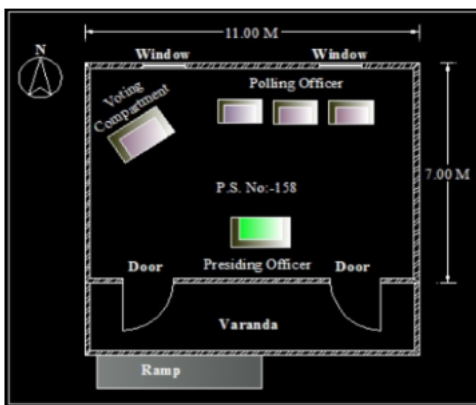

নিৰ্বাচক পঞ্জীয়ন বিষয়াৰ স্বাক্ষৰ

Nazri Naksha

Google Map View

Polling Station Building Front View

ভোটগ্ৰহন কেন্দ্ৰৰ সন্মুখৰ দৃশ্য

Cad View

Key MAP View

বিধানসভা সমষ্টিৰ নম্বৰ আৰু নাম : 83-মাৰ্ঘেৰিটা
অংশৰ নম্বৰ আৰু নাম : 1-চেণ্ডনবাৰী, মাৰ্ঘেৰিটা টাউন ৱাৰ্ড নং ২