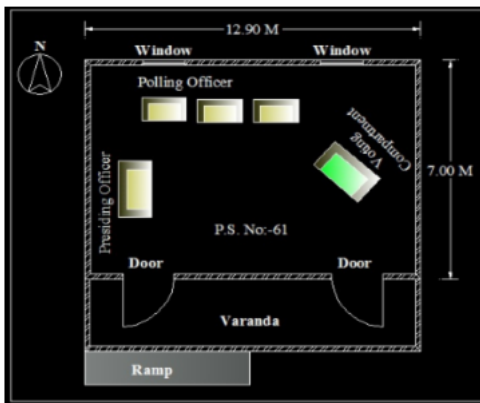

নিৰ্বাচক পঞ্জীয়ন বিষয়াৰ স্বাক্ষৰ

Nazri Naksha

Google Map View

Polling Station Building Front View

ভোটগ্ৰহন কেন্দ্ৰৰ সন্মুখৰ দৃশ্য

Cad View

Key MAP View

1 নাম : চাৰান নায়ক পিতাৰ নাম: দাউকা নায়ক ঘৰ নং : 1 বয়স : 28 লিঙ্গ : পুৰুষ	CCY1434406 ফটো উপলব্ধ	2 নাম : পৰেশ চেতিয়া পিতাৰ নাম: কমল চেতিয়া ঘৰ নং : 2 বয়স : 22 লিঙ্গ : পুৰুষ	CCY1412790 ফটো উপলব্ধ	3 নাম : বনুমনি দহোটিয়া স্বামীৰ নাম: উতপল দহোটিয়া ঘৰ নং : 3 বয়স : 34 লিঙ্গ : মহিলা	CCY1765204 ফটো উপলব্ধ
4 নাম : মনালিছা বৰা মৰাণ স্বামীৰ নাম: জিনু মৰাণ ঘৰ নং : 15 বয়স : 26 লিঙ্গ : মহিলা	CCY9699281 ফটো উপলব্ধ	5 নাম : কৃষ্ণা চেতিয়া পিতাৰ নাম: অনন্ত চেতিয়া ঘৰ নং : 16 বয়স : 21 লিঙ্গ : পুৰুষ	CCY9700931 ফটো উপলব্ধ	6 নাম : দিপিকা মাজি স্বামীৰ নাম: বিনোদ মাজি ঘৰ নং : 45 বয়স : 30 লিঙ্গ : মহিলা	VFT0063818 ফটো উপলব্ধ
7 নাম : নিভাজিতা সোনোৱাল স্বামীৰ নাম: মলিন গৌহাই ঘৰ নং : 60 বয়স : 28 লিঙ্গ : মহিলা	VFT0076547 ফটো উপলব্ধ	8 নাম : পঞ্চমী বৰুৱা স্বামীৰ নাম: মহেন্দ্ৰ বৰুৱা ঘৰ নং : 83 বয়স : 26 লিঙ্গ : মহিলা	CCY1403880 ফটো উপলব্ধ	9 নাম : প্ৰবাল দোহতিয়া পিতাৰ নাম: দিখোন দাহোটিয়া ঘৰ নং : 9 বয়স : 29 লিঙ্গ : পুৰুষ	CCY1432855 ফটো উপলব্ধ
10 নাম : জ্যোতি বৰা স্বামীৰ নাম: ৰঞ্জন বোৰান ঘৰ নং : 99 বয়স : 32 লিঙ্গ : মহিলা	IPN3410297 ফটো উপলব্ধ	11 নাম : বৰষা দহোটিয়া পিতাৰ নাম: বসন্ত দহোটিয়া ঘৰ নং : 112 বয়স : 24 লিঙ্গ : মহিলা	CCY0714840 ফটো উপলব্ধ	12 নাম : বাবুল ফুকন মাতৃৰ নাম: কবিতা ফুকন ঘৰ নং : 114 বয়স : 30 লিঙ্গ : পুৰুষ	VFT0054411 ফটো উপলব্ধ
13 নাম : ডলি ফুকন পিতাৰ নাম: শয়লেন ফুকন ঘৰ নং : 117 বয়স : 22 লিঙ্গ : মহিলা	CCY1302009 ফটো উপলব্ধ	14 নাম : দুৰ্গা কান্ত চেতিয়া পিতাৰ নাম: জীবন চেতিয়া ঘৰ নং : 120 বয়স : 25 লিঙ্গ : মহিলা	CCY0714188 ফটো উপলব্ধ	15 নাম : দিপিকা মাজি স্বামীৰ নাম: বিনোদ মাজি ঘৰ নং : 124 বয়স : 31 লিঙ্গ : মহিলা	VFT0093583 ফটো উপলব্ধ
16 নাম : বিটপন গগৈ পিতাৰ নাম: কলেশ্বৰ গগৈ ঘৰ নং : 124 বয়স : 23 লিঙ্গ : পুৰুষ	CCY1469923 ফটো উপলব্ধ	17 নাম : বলৰাম গোৱালা পিতাৰ নাম: মানোজ গোৱালা ঘৰ নং : 125 বয়স : 24 লিঙ্গ : পুৰুষ	CCY1156769 ফটো উপলব্ধ	18 নাম : নীত কান্ত মহন্ত পিতাৰ নাম: লোহিত মহন্ত ঘৰ নং : 130 বয়স : 26 লিঙ্গ : পুৰুষ	CCY0164509 ফটো উপলব্ধ
19 নাম : প্ৰনীতা মহন্ত স্বামীৰ নাম: নবীন ঘৰ নং : 131 বয়স : 60 লিঙ্গ : মহিলা	CCY3540270 ফটো উপলব্ধ	20 নাম : মনোজ মহন্ত পিতাৰ নাম: লখে মহন্ত ঘৰ নং : 131 বয়স : 40 লিঙ্গ : পুৰুষ	CCY1764961 ফটো উপলব্ধ	21 নাম : বিজলি মৰান মহন্ত স্বামীৰ নাম: মনোজ মহন্ত ঘৰ নং : 131 বয়স : 31 লিঙ্গ : মহিলা	CCY0164905 ফটো উপলব্ধ
22 নাম : লক্ষীদা মুহন্ত ৰাউ পিতাৰ নাম: নৰিন মহন্ত ঘৰ নং : 131 বয়স : 28 লিঙ্গ : পুৰুষ	CCY0617209 ফটো উপলব্ধ	23 নাম : মিতালী মহন্ত স্বামীৰ নাম: লক্ষীন্দৰ মহন্ত ঘৰ নং : 131 বয়স : 26 লিঙ্গ : মহিলা	CCY1418540 ফটো উপলব্ধ	24 নাম : সৰ্বেশ্বৰ খাটোৱাল পিতাৰ নাম: নতু ঘৰ নং : 132 বয়স : 54 লিঙ্গ : পুৰুষ	CCY3540281 ফটো উপলব্ধ
25 নাম : মাঘতী খাটোৱাল স্বামীৰ নাম: সৰ্বেশ্বৰ খাটোৱাল ঘৰ নং : 132 বয়স : 50 লিঙ্গ : মহিলা	CCY3540292 ফটো উপলব্ধ	26 নাম : দিপাক্ষৰ খাটোৱাল পিতাৰ নাম: সৰ্বেশ্বৰ খাটোৱাল ঘৰ নং : 132 বয়স : 31 লিঙ্গ : পুৰুষ	CCY0617456 ফটো উপলব্ধ	27 নাম : প্ৰতাপ খাটোৱাল পিতাৰ নাম: সৰ্বেশ্বৰ খাটোৱাল ঘৰ নং : 132 বয়স : 29 লিঙ্গ : পুৰুষ	CCY0239632 ফটো উপলব্ধ
28 নাম : মামনী নেওগ স্বামীৰ নাম: প্ৰতাপ খাটোৱাল ঘৰ নং : 132 বয়স : 27 লিঙ্গ : মহিলা	CCY0162552 ফটো উপলব্ধ	29 নাম : ৰূপালী খাটোৱাল স্বামীৰ নাম: নতু ঘৰ নং : 133 বয়স : 86 লিঙ্গ : মহিলা	CCY3540316 ফটো উপলব্ধ	30 নাম : বিপীন খাটোৱাল পিতাৰ নাম: নতু ঘৰ নং : 133 বয়স : 40 লিঙ্গ : পুৰুষ	CCY3540327 ফটো উপলব্ধ