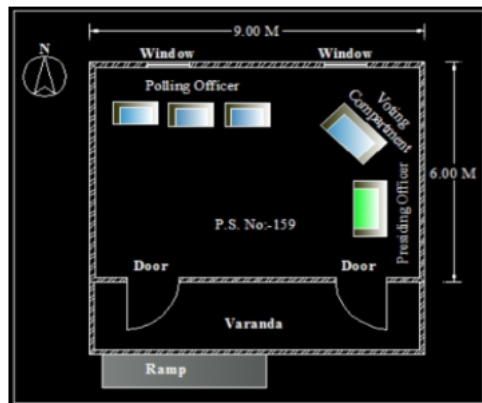

নিৰ্বাচক পঞ্জীয়ন বিষয়াৰ স্বাক্ষৰ

Nazri Naksha

Google Map View

Polling Station Building Front View

ভোটগ্ৰহন কেন্দ্ৰৰ সন্মুখৰ দৃশ্য

Cad View

Key MAP View

1 নাম : ফিৰজ আলী পিতাৰ নাম: মঃ ইব্রাহিম আলী ঘৰ নং : 1 বয়স : 44 লিঙ্গ : পুৰুষ	VFT0094474 ফটো উপলব্ধ	2 নাম : বাজদীপ বৰগোহাঁই পিতাৰ নাম: ৰিপু বৰগোহাঁই ঘৰ নং : 2 বয়স : 19 লিঙ্গ : পুৰুষ	VFT0119495 ফটো উপলব্ধ	3 নাম : নিতু গগৈ পিতাৰ নাম: পূৰ্ণকান্ত গগৈ ঘৰ নং : ৬০০ক বয়স : 46 লিঙ্গ : পুৰুষ	CCY0391201 ফটো উপলব্ধ
4 নাম : ৰাখি কৰ্মাকাৰ মাতৃৰ নাম: বিদ্যাৱতী কৰ্মাকাৰ ঘৰ নং : 32 বয়স : 25 লিঙ্গ : মহিলা	CCY1365584 ফটো উপলব্ধ	5 নাম : প্ৰতুল চন্দ্ৰ ডেকা পিতাৰ নাম: গগন ডেকা ঘৰ নং : 60 বয়স : 64 লিঙ্গ : পুৰুষ	CCY1268060 ফটো উপলব্ধ	6 নাম : মঞ্জু ডেকা স্বামীৰ নাম: প্ৰতুল ডেকা ঘৰ নং : 60 বয়স : 59 লিঙ্গ : মহিলা	CCY1268071 ফটো উপলব্ধ
7 নাম : হিমাদ্ৰী ডেকা পিতাৰ নাম: পুতুল ডেকা ঘৰ নং : 60 বয়স : 26 লিঙ্গ : মহিলা	CCY1181858 ফটো উপলব্ধ	8 নাম : প্ৰিয়ঙ্কা হাতীমূৰীয়া বৰুৱা পিতাৰ নাম: প্ৰবোধ হাতীমূৰীয়া ঘৰ নং : ৭০২ক বয়স : 30 লিঙ্গ : মহিলা	CCY0097758 ফটো উপলব্ধ	9 নাম : পৰিসীতা বৰকাকতি পিতাৰ নাম: বিনয় বৰকাকতি ঘৰ নং : 92 বয়স : 22 লিঙ্গ : মহিলা	VFT0051144 ফটো উপলব্ধ
10 নাম : বগা গড় পিতাৰ নাম: সুৰেন গড় ঘৰ নং : 102 বয়স : 36 লিঙ্গ : পুৰুষ	CCY1802079 ফটো উপলব্ধ	11 নাম : ৰিবিকা গড় স্বামীৰ নাম: বগা গড় ঘৰ নং : 102 বয়স : 31 লিঙ্গ : মহিলা	CCY1802080 ফটো উপলব্ধ	#2 12 নাম : ৰহিত কুমাৰ ৰাম পিতাৰ নাম: হুটে লাল ৰাম ঘৰ নং : 105 বয়স : 21 লিঙ্গ : পুৰুষ	VFT0013003 ফটো উপলব্ধ
13 নাম : ডিম্বেশ্বৰ শ্যাম পিতাৰ নাম: নগেন্দ্ৰ নাথ শ্যাম ঘৰ নং : 109 বয়স : 66 লিঙ্গ : পুৰুষ	CCY0653949 ফটো উপলব্ধ	14 নাম : ধনেশ্বৰী মৰান শ্যাম স্বামীৰ নাম: ডিম্বেশ্বৰ শ্যাম ঘৰ নং : 109 বয়স : 65 লিঙ্গ : মহিলা	CCY0653873 ফটো উপলব্ধ	15 নাম : ডিম্পী শ্যাম চৌল পিতাৰ নাম: ডিম্বেশ্বৰ শ্যাম ঘৰ নং : 109 বয়স : 22 লিঙ্গ : মহিলা	VFT0067751 ফটো উপলব্ধ
16 নাম : সুৰেশ গোৱালা পিতাৰ নাম: মদন গোৱালা ঘৰ নং : 110 বয়স : 27 লিঙ্গ : পুৰুষ	CCY0390393 ফটো উপলব্ধ	17 নাম : মুক্ৰান গোৱালা স্বামীৰ নাম: সুৰেশ গোৱালা ঘৰ নং : 110 বয়স : 23 লিঙ্গ : মহিলা	CCY0696880 ফটো উপলব্ধ	18 নাম : লাক্ষ্মন ৰাম পিতাৰ নাম: শ্ৰীকৃষ্ণেন প্ৰসাদ ৰাম ঘৰ নং : 110ঘ বয়স : 54 লিঙ্গ : পুৰুষ	CCY0391672 ফটো উপলব্ধ
19 নাম : জুলি দাস শইকীয়া স্বামীৰ নাম: ৰেব শইকীয়া ঘৰ নং : 115 বয়স : 44 লিঙ্গ : মহিলা	CCY0495143 ফটো উপলব্ধ	20 নাম : অনিতা তাঁতী পিতাৰ নাম: তিলেশ্বৰ তাতী ঘৰ নং : 116খ বয়স : 24 লিঙ্গ : মহিলা	VFT0029546 ফটো উপলব্ধ	21 নাম : লুনাৰ্মনি দুৱৰা পিতাৰ নাম: অমৰজ্যোতি দুৱৰা ঘৰ নং : 119 বয়স : 23 লিঙ্গ : মহিলা	CCY9713389 ফটো উপলব্ধ
22 নাম : অভিজিত ফুকন পিতাৰ নাম: প্ৰকান্ত ফুকন ঘৰ নং : 163 বয়স : 22 লিঙ্গ : পুৰুষ	CCY1280007 ফটো উপলব্ধ	23 নাম : কাব্যাত্ৰী সোনোৱাল পিতাৰ নাম: লখীনন্দন সোনোৱাল ঘৰ নং : 174 বয়স : 26 লিঙ্গ : মহিলা	CCY0541938 ফটো উপলব্ধ	24 নাম : হৰি নাৰায়ণ প্ৰজাপতি পিতাৰ নাম: খুবলাল প্ৰজাপতি ঘৰ নং : ২৪০ বয়স : 69 লিঙ্গ : পুৰুষ	CCY1073105 ফটো উপলব্ধ
25 নাম : সৰস্বতী প্ৰজাপতি স্বামীৰ নাম: হৰি নাৰায়ণ প্ৰজাপতি ঘৰ নং : ২৪০ বয়স : 51 লিঙ্গ : মহিলা	CCY1073116 ফটো উপলব্ধ	26 নাম : অৰ্জুন প্ৰসাদ প্ৰজাপতি পিতাৰ নাম: হৰি নাৰায়ণ প্ৰজাপতি ঘৰ নং : ২৪০ বয়স : 35 লিঙ্গ : পুৰুষ	CCY1073127 ফটো উপলব্ধ	27 নাম : অজয় কুমাৰ প্ৰজাপতি পিতাৰ নাম: হৰি নাৰায়ণ প্ৰজাপতি ঘৰ নং : ২৪০ বয়স : 34 লিঙ্গ : পুৰুষ	CCY1073138 ফটো উপলব্ধ
E 28 নাম : অনৰাধা প্ৰজাপতি পিতাৰ নাম: হৰি নাৰায়ণ প্ৰজাপতি ঘৰ নং : ২৪০ বয়স : 31 লিঙ্গ : মহিলা	CCY1073149 ফটো উপলব্ধ	29 নাম : মিলন কোঁৱৰ পিতাৰ নাম: গোপেশ্বৰ কোঁৱৰ ঘৰ নং : ২৪১ বয়স : 52 লিঙ্গ : পুৰুষ	CCY1073150 ফটো উপলব্ধ	30 নাম : চুনিতা কোঁৱৰ স্বামীৰ নাম: মিলন কোঁৱৰ ঘৰ নং : ২৪১ বয়স : 38 লিঙ্গ : মহিলা	CCY1073161 ফটো উপলব্ধ