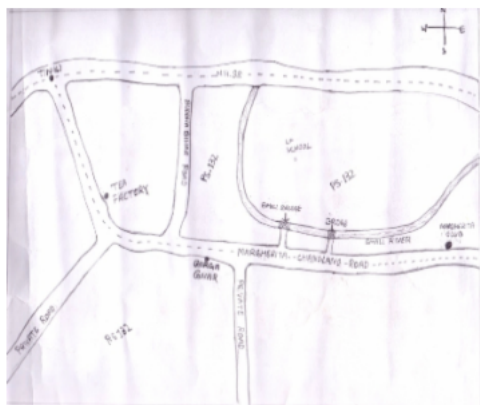

Nazri Naksha