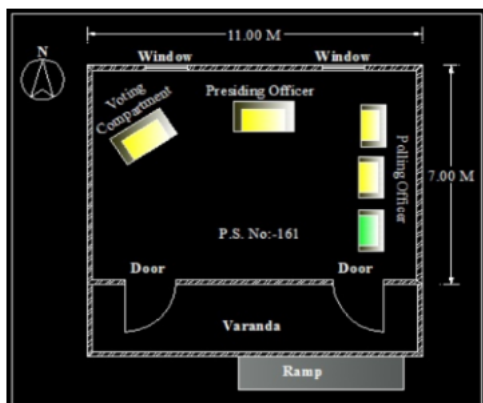

নিৰ্বাচক পঞ্জীয়ন বিষয়াৰ স্বাক্ষৰ

Nazri Naksha

Google Map View

Polling Station Building Front View

ভোটগ্ৰহন কেন্দ্ৰৰ সন্মুখৰ দৃশ্য

Cad View

Key MAP View

1 নাম : ৰেণ বৰুৱা স্বামীৰ নাম: প্ৰমোদ বৰুৱা ঘৰ নং : 1 বয়স : 62 লিঙ্গ : মহিলা	CCY1080837 ফটো উপলব্ধ	2 নাম : নৰেন বৰুৱা পিতাৰ নাম: প্ৰমুদ বৰুৱা ঘৰ নং : 1 বয়স : 42 লিঙ্গ : পুৰুষ	CCY0583104 ফটো উপলব্ধ	3 নাম : হীৰেন বৰুৱা পিতাৰ নাম: প্ৰমোদ বৰুৱা ঘৰ নং : 1 বয়স : 38 লিঙ্গ : পুৰুষ	CCY1080848 ফটো উপলব্ধ
4 নাম : জেম খাৰিয়া থমাচ খাৰিয়া পিতাৰ নাম: থমাচ খাৰিয়া ঘৰ নং : 1 বয়স : 27 লিঙ্গ : পুৰুষ	CCY1327196 ফটো উপলব্ধ	5 নাম : দীপশিখা বৰুৱা স্বামীৰ নাম: লোকনাথ বৰুৱা ঘৰ নং : 1 বয়স : 26 লিঙ্গ : মহিলা	CCY0473405 ফটো উপলব্ধ	6 নাম : মনিষ কৰ পিতাৰ নাম: মুনিদ্ৰ কৰ ঘৰ নং : 1 বয়স : 20 লিঙ্গ : পুৰুষ	VFT0063461 ফটো উপলব্ধ
7 নাম : দীপা বৰুৱা স্বামীৰ নাম: মিনেশ্বৰ বৰুৱা ঘৰ নং : 2 বয়স : 54 লিঙ্গ : মহিলা	CCY1080859 ফটো উপলব্ধ	8 নাম : ৰাজু বৰুৱা পিতাৰ নাম: দেবেন ঘৰ নং : 9 বয়স : 47 লিঙ্গ : পুৰুষ	CCY1080882 ফটো উপলব্ধ	9 নাম : পিতাম্বৰ বৰুৱা পিতাৰ নাম: দেৱেন বৰুৱা ঘৰ নং : 9 বয়স : 45 লিঙ্গ : পুৰুষ	CCY1080906 ফটো উপলব্ধ
10 নাম : হৰেন বৰুৱা পিতাৰ নাম: দেবেন বৰুৱা ঘৰ নং : 9 বয়স : 43 লিঙ্গ : পুৰুষ	CCY1080917 ফটো উপলব্ধ	11 নাম : মাইন বৰুৱা স্বামীৰ নাম: ৰাজু বৰুৱা ঘৰ নং : 9 বয়স : 39 লিঙ্গ : মহিলা	CCY1080893 ফটো উপলব্ধ	S 12 নাম : কাশ্মীৰ খাৰিয়া লেট মঙ্গা খাৰিয়া পিতাৰ নাম: লেট মঙ্গা খাৰিয়া ঘৰ নং : 9 বয়স : 38 লিঙ্গ : পুৰুষ	CCY1335116 ফটো উপলব্ধ
13 নাম : উৰ্বশী গুগৈ বৰুৱা স্বামীৰ নাম: পিতাম্বৰ বৰুৱা ঘৰ নং : 9 বয়স : 36 লিঙ্গ : মহিলা	CCY1080928 ফটো উপলব্ধ	14 নাম : পিংকী তামলি বৰুৱা স্বামীৰ নাম: হৰেন বৰুৱা ঘৰ নং : 9 বয়স : 34 লিঙ্গ : মহিলা	CCY1802671 ফটো উপলব্ধ	15 নাম : দিলিপ কোঁৱৰ পিতাৰ নাম: সিংহেশ্বৰ কোঁৱৰ ঘৰ নং : 8 বয়স : 71 লিঙ্গ : পুৰুষ	CCY1080939 ফটো উপলব্ধ
16 নাম : মোনেশ্বৰী কোঁৱৰ স্বামীৰ নাম: দিলিপ কোঁৱৰ ঘৰ নং : 8 বয়স : 68 লিঙ্গ : মহিলা	CCY1080940 ফটো উপলব্ধ	17 নাম : জয়ন্ত কোঁৱৰ পিতাৰ নাম: দিলিপ কোঁৱৰ ঘৰ নং : 8 বয়স : 46 লিঙ্গ : পুৰুষ	CCY1080951 ফটো উপলব্ধ	18 নাম : জোন্না কোঁৱৰ পিতাৰ নাম: জয়ন্ত কোঁৱৰ ঘৰ নং : 8 বয়স : 44 লিঙ্গ : পুৰুষ	CCY1080962 ফটো উপলব্ধ
E 19 নাম : দিগন্ত কোঁৱৰ পিতাৰ নাম: দিলিপ কোঁৱৰ ঘৰ নং : 8 বয়স : 89 লিঙ্গ : পুৰুষ	CCY1080973 ফটো উপলব্ধ	20 নাম : মঞ্জু কোঁৱৰ স্বামীৰ নাম: দিগন্ত কোঁৱৰ ঘৰ নং : 8 বয়স : 34 লিঙ্গ : মহিলা	CCY0126995 ফটো উপলব্ধ	21 নাম : সঞ্জয় খাৰিয়া অনিল খাৰিয়া পিতাৰ নাম: অনিল খাৰিয়া ঘৰ নং : 4 বয়স : 25 লিঙ্গ : পুৰুষ	CCY1322460 ফটো উপলব্ধ
22 নাম : দিপাক্ষৰ কোঁৱৰ জয়ন্ত কোঁৱৰ পিতাৰ নাম: জয়ন্ত কোঁৱৰ ঘৰ নং : 04 বয়স : 24 লিঙ্গ : পুৰুষ	CCY1263565 ফটো উপলব্ধ	23 নাম : বিকাশ কোঁৱৰ পিতাৰ নাম: জয়ন্ত কোঁৱৰ ঘৰ নং : 4 বয়স : 21 লিঙ্গ : পুৰুষ	VFT0073411 ফটো উপলব্ধ	S 24 নাম : এলিজাবেথ খাৰিয়া মাথিয়ু খাৰিয়া স্বামীৰ নাম: মাথিয়ু খাৰিয়া ঘৰ নং : 5 বয়স : 33 লিঙ্গ : মহিলা	CCY1323088 ফটো উপলব্ধ
25 নাম : লিলী বৰগোহাঁই স্বামীৰ নাম: টেপুৰাম ঘৰ নং : 6 বয়স : 66 লিঙ্গ : মহিলা	CCY1081012 ফটো উপলব্ধ	26 নাম : টেপুৰাম বৰগোহাঁই পিতাৰ নাম: হেমধৰ ঘৰ নং : 6 বয়স : 64 লিঙ্গ : পুৰুষ	CCY1081001 ফটো উপলব্ধ	27 নাম : কৰবী বৰগোহাঁই বৰুৱা পিতাৰ নাম: হেমধৰ স্বামীৰ নাম: পবিত্ৰ বৰগোহাঁই ঘৰ নং : 06 বয়স : 38 লিঙ্গ : মহিলা	CCY1131705 ফটো উপলব্ধ
28 নাম : ললিত বৰগোহাঁই পিতাৰ নাম: টেপুৰাম ঘৰ নং : 6 বয়স : 37 লিঙ্গ : পুৰুষ	CCY1081023 ফটো উপলব্ধ	29 নাম : পবিত্ৰ বৰগোহাঁই পিতাৰ নাম: টেপুৰাম বৰগোহাঁই ঘৰ নং : 6 বয়স : 35 লিঙ্গ : পুৰুষ	CCY1081034 ফটো উপলব্ধ	30 নাম : দশমী বৰুৱা বৰগোহাঁই স্বামীৰ নাম: ললিত বৰগোহাঁই ঘৰ নং : 6 বয়স : 35 লিঙ্গ : মহিলা	CCY0089896 ফটো উপলব্ধ