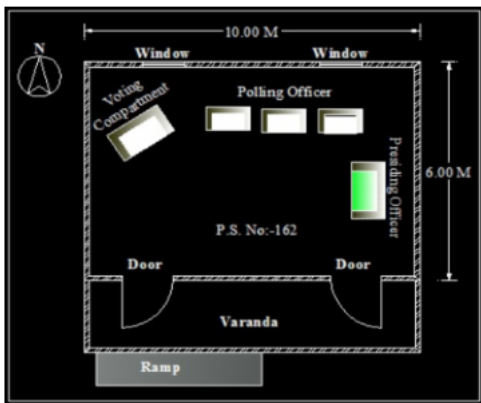

নিৰ্বাচক পঞ্জীয়ন বিষয়াৰ স্বাক্ষৰ

Nazri Naksha

Google Map View

Polling Station Building Front View

ভোটগ্ৰহন কেন্দ্ৰৰ সন্মুখৰ দৃশ্য

Cad View

Key MAP View

1 নাম : অক্ষয় লামা পিতাৰ নাম: ৰাজু লামা ঘৰ নং : 10 বয়স : 27 লিঙ্গ : পুৰুষ	VFT0093567 ফটো উপলব্ধ	2 নাম : অমৰ লামা পিতাৰ নাম: ৰাজু লামা ঘৰ নং : 10 বয়স : 25 লিঙ্গ : পুৰুষ	VFT0093575 ফটো উপলব্ধ	3 নাম : বিধান লাচিত ফুকন পিতাৰ নাম: ৰানা লাচিত ফুকন ঘৰ নং : 10 বয়স : 19 লিঙ্গ : পুৰুষ	VFT0141044 ফটো উপলব্ধ
4 নাম : সৰস্বতী ছেত্ৰী স্বামীৰ নাম: দিল বাহাদুৰ ছেত্ৰী ঘৰ নং : 28 ক বয়স : 76 লিঙ্গ : মহিলা	CCY0497057 ফটো উপলব্ধ	S 5 নাম : ৰাম দলুৰি বৰ্মা পিতাৰ নাম: বিবেক বৰ্মা ঘৰ নং : 32 বয়স : 26 লিঙ্গ : মহিলা	CCY0551523 ফটো উপলব্ধ	6 নাম : সুদৰ্শন বাৰ্মা পিতাৰ নাম: লচমী বৰ্মা ঘৰ নং : 42 বয়স : 47 লিঙ্গ : পুৰুষ	CCY1087974 ফটো উপলব্ধ
7 নাম : ইন্দু দেবী স্বামীৰ নাম: সুদৰ্শন বাৰ্মা ঘৰ নং : 42 বয়স : 45 লিঙ্গ : মহিলা	CCY1087985 ফটো উপলব্ধ	8 নাম : অনিশা বৰ্মা পিতাৰ নাম: সুদৰ্শন বৰ্মা ঘৰ নং : 42 বয়স : 22 লিঙ্গ : মহিলা	VFT0132597 ফটো উপলব্ধ	9 নাম : অপৰাজিতা সোনোৱাল পিতাৰ নাম: সুখেশ্বৰ সোনোৱাল ঘৰ নং : 48 বয়স : 29 লিঙ্গ : মহিলা	JSV3142492 ফটো উপলব্ধ
#2 10 নাম : মীনা গগৈ ৰাজেশ্বৰী স্বামীৰ নাম: বিকাশ ৰাজবংশী ঘৰ নং : 60 বয়স : 31 লিঙ্গ : মহিলা	CCY0274878 ফটো উপলব্ধ	11 নাম : পংকজ লাচিত ফুকন পিতাৰ নাম: হৰকান্ত লাচিত ফুকন ঘৰ নং : 92 বয়স : 41 লিঙ্গ : পুৰুষ	CCY0549915 ফটো উপলব্ধ	12 নাম : কৃষ্ণামায়া ছেত্ৰী পিতাৰ নাম: চল বাহাদুৰ ছেত্ৰী ঘৰ নং : 100 বয়স : 28 লিঙ্গ : মহিলা	HXX0243345 ফটো উপলব্ধ
13 নাম : নান ছেত্ৰী স্বামীৰ নাম: দীপক ছেত্ৰী ঘৰ নং : 119 বয়স : 50 লিঙ্গ : মহিলা	DZN1682231 ফটো উপলব্ধ	14 নাম : পদমী গগৈ স্বামীৰ নাম: ডিব্ৰুগঞ্জ গগৈ ঘৰ নং : 155 বয়স : 70 লিঙ্গ : মহিলা	CCY1802966 ফটো উপলব্ধ	15 নাম : ঋতুমণি গগৈ স্বামীৰ নাম: দেবজিত গগৈ ঘৰ নং : 155 বয়স : 42 লিঙ্গ : মহিলা	CCY1802944 ফটো উপলব্ধ
16 নাম : চুইটি গগৈ পিতাৰ নাম: দেৱজিত গগৈ ঘৰ নং : 155 বয়স : 24 লিঙ্গ : মহিলা	CCY1295948 ফটো উপলব্ধ	17 নাম : লাবণ্য বেজবৰুৱা স্বামীৰ নাম: দিপেন গগৈ ঘৰ নং : 156ক বয়স : 52 লিঙ্গ : মহিলা	CCY0468124 ফটো উপলব্ধ	18 নাম : দিপেন গগৈ পিতাৰ নাম: হেম গগৈ ঘৰ নং : 156ক বয়স : 44 লিঙ্গ : পুৰুষ	CCY0468132 ফটো উপলব্ধ
19 নাম : অভিজিত গগৈ পিতাৰ নাম: অশ্বেশ্বৰ গগৈ ঘৰ নং : 156ক বয়স : 42 লিঙ্গ : পুৰুষ	CCY0394544 ফটো উপলব্ধ	20 নাম : সৰুমাই গগৈ অন্যান্য: অশ্বেশ্বৰ গগৈ ঘৰ নং : 156ক বয়স : 72 লিঙ্গ : মহিলা	CCY1084599 ফটো উপলব্ধ	21 নাম : পূৰ্ণিমা বৰুৱা গগৈ স্বামীৰ নাম: অভিজিত গগৈ ঘৰ নং : 156ক বয়স : 43 লিঙ্গ : মহিলা	CCY1802955 ফটো উপলব্ধ
22 নাম : পদ্মাবতী ফুকন স্বামীৰ নাম: যজ্ঞেশ্বৰ ফুকন ঘৰ নং : 159 বয়স : 87 লিঙ্গ : মহিলা	CCY1084635 ফটো উপলব্ধ	23 নাম : দীপু ফুকন পিতাৰ নাম: যোগেশ্বৰ ফুকন ঘৰ নং : 159 বয়স : 48 লিঙ্গ : পুৰুষ	CCY1084646 ফটো উপলব্ধ	24 নাম : আলোক ফুকন পিতাৰ নাম: যজ্ঞেশ্বৰ ঘৰ নং : 159 বয়স : 46 লিঙ্গ : পুৰুষ	CCY1084657 ফটো উপলব্ধ
25 নাম : জ্যোৎস্না ফুকন স্বামীৰ নাম: দীপু ফুকন ঘৰ নং : 159 বয়স : 44 লিঙ্গ : মহিলা	CCY1835445 ফটো উপলব্ধ	26 নাম : পিংকী ফুকন স্বামীৰ নাম: আলোক ঘৰ নং : 159 বয়স : 40 লিঙ্গ : মহিলা	CCY1084679 ফটো উপলব্ধ	27 নাম : অচ্যুত ফুকন পিতাৰ নাম: যজ্ঞেশ্বৰ ঘৰ নং : 159 বয়স : 39 লিঙ্গ : পুৰুষ	CCY1084668 ফটো উপলব্ধ
28 নাম : প্ৰণামিকা বৰগোঁহাই ফুকন স্বামীৰ নাম: অচ্যুত ফুকন ঘৰ নং : 159 বয়স : 35 লিঙ্গ : মহিলা	CCY1097707 ফটো উপলব্ধ	29 নাম : ভূপেন বুঢ়াগোঁহাই পিতাৰ নাম: দীপেশ্বৰ বুঢ়াগোঁহাই ঘৰ নং : 159 বয়স : 56 লিঙ্গ : পুৰুষ	CCY1084680 ফটো উপলব্ধ	30 নাম : জয়মতী বুঢ়াগোঁহাই স্বামীৰ নাম: ভূপেন বুঢ়াগোঁহাই ঘৰ নং : 159 বয়স : 50 লিঙ্গ : মহিলা	CCY1084691 ফটো উপলব্ধ