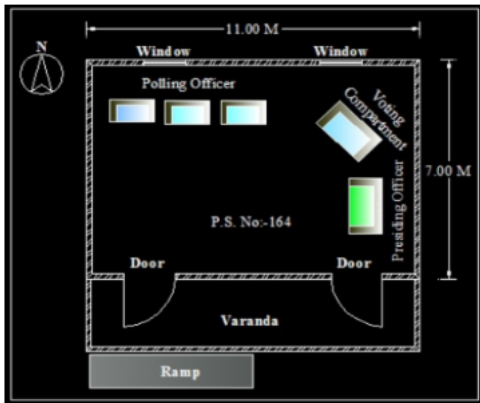

নিৰ্বাচক পঞ্জীয়ন বিষয়াৰ স্বাক্ষৰ

Nazri Naksha

Google Map View

Polling Station Building Front View

ভোটগ্ৰহন কেন্দ্ৰৰ সন্মুখৰ দৃশ্য

Cad View

Key MAP View

1 নাম : সৰুদৈ বাখেত স্বামীৰ নাম: নৰেন ঘৰ নং : 1 বয়স : 79 লিঙ্গ : মহিলা	CCY1094571 ফটো উপলব্ধ	2 নাম : আশিঙী ৰাখেট স্বামীৰ নাম: সত্যজিৎ ৰাখেট ঘৰ নং : 1 বয়স : 38 লিঙ্গ : মহিলা	CCY1094606 ফটো উপলব্ধ	3 নাম : লচাই ৰই চিংফৌ খালেন স্বামীৰ নাম: ব্ৰাংঅং খালেন ঘৰ নং : 1 বয়স : 24 লিঙ্গ : মহিলা	CCY9666363 ফটো উপলব্ধ
4 নাম : ব্ৰাং অং খালেন পিতাৰ নাম: লম্বুধৰ খালেন ঘৰ নং : 1 বয়স : 25 লিঙ্গ : পুৰুষ	CCY0443291 ফটো উপলব্ধ	5 নাম : লম্বোধৰ খালেন পিতাৰ নাম: অনন্ত খালেন ঘৰ নং : 1 বয়স : 49 লিঙ্গ : পুৰুষ	CCY1094639 ফটো উপলব্ধ	6 নাম : দুলাল খালেন পিতাৰ নাম: অনন্ত ঘৰ নং : 1 বয়স : 47 লিঙ্গ : পুৰুষ	CCY1094617 ফটো উপলব্ধ
7 নাম : দিনলো খালেন স্বামীৰ নাম: লম্বোধৰ খালেন ঘৰ নং : 1 বয়স : 47 লিঙ্গ : মহিলা	CCY1094640 ফটো উপলব্ধ	8 নাম : অঞ্জলী কালেন স্বামীৰ নাম: দুলাল খালেন ঘৰ নং : 1 বয়স : 41 লিঙ্গ : মহিলা	CCY1094628 ফটো উপলব্ধ	9 নাম : দেবেন উৰাং পিতাৰ নাম: সুৰেশ উৰাং ঘৰ নং : 2 বয়স : 26 লিঙ্গ : পুৰুষ	VFT0146126 ফটো উপলব্ধ
# 10 নাম : অৰন পাতৰ পিতাৰ নাম: জীতেন পাটেৰ ঘৰ নং : 3 বয়স : 31 লিঙ্গ : পুৰুষ	CCY9705708 ফটো উপলব্ধ	11 নাম : খগেশ্বৰ মেছ পিতাৰ নাম: বুদ্ধেশ্বৰ ঘৰ নং : 8 বয়স : 64 লিঙ্গ : পুৰুষ	CCY1094651 ফটো উপলব্ধ	12 নাম : শুবলা মেছ স্বামীৰ নাম: খগেশ্বৰ ঘৰ নং : 8 বয়স : 58 লিঙ্গ : মহিলা	CCY1094662 ফটো উপলব্ধ
13 নাম : অতুল মেছ পিতাৰ নাম: খগেশ্বৰ ঘৰ নং : 8 বয়স : 39 লিঙ্গ : পুৰুষ	CCY1094673 ফটো উপলব্ধ	14 নাম : ৰঞ্জিত মেছ পিতাৰ নাম: খগেশ্বৰ ঘৰ নং : 8 বয়স : 37 লিঙ্গ : পুৰুষ	CCY1094684 ফটো উপলব্ধ	15 নাম : বিতামণি মেছ স্বামীৰ নাম: ৰঞ্জিত মেছ ঘৰ নং : 8 বয়স : 34 লিঙ্গ : মহিলা	CCY0443150 ফটো উপলব্ধ
16 নাম : দালিমী মেছ পিতাৰ নাম: খগেশ্বৰ মেছ ঘৰ নং : 8 বয়স : 30 লিঙ্গ : মহিলা	CCY1803765 ফটো উপলব্ধ	E 17 নাম : উমা বড়ো পিতাৰ নাম: অকন ঘৰ নং : 5 বয়স : 64 লিঙ্গ : পুৰুষ	CCY1094695 ফটো উপলব্ধ	18 নাম : খগেশ্বৰ বড়ো পিতাৰ নাম: অকন ঘৰ নং : 5 বয়স : 57 লিঙ্গ : পুৰুষ	CCY1094719 ফটো উপলব্ধ
19 নাম : দিপেশ্বৰ বড়ো পিতাৰ নাম: উমা বড়ো ঘৰ নং : 5 বয়স : 34 লিঙ্গ : পুৰুষ	CCY0385724 ফটো উপলব্ধ	20 নাম : পূৰ্ণিমা বড়ো স্বামীৰ নাম: দিপেশ্বৰ বড়ো ঘৰ নং : 5 বয়স : 31 লিঙ্গ : মহিলা	CCY0385641 ফটো উপলব্ধ	21 নাম : অৰ্চনা বড়ো মেছ স্বামীৰ নাম: বিপুল বড়ো ঘৰ নং : 5 বয়স : 27 লিঙ্গ : মহিলা	CCY0456160 ফটো উপলব্ধ
22 নাম : বিপুল বড়ো পিতাৰ নাম: খগেশ্বৰ বড়ো ঘৰ নং : 5 বয়স : 27 লিঙ্গ : পুৰুষ	CCY0443556 ফটো উপলব্ধ	23 নাম : ৰাহুল বড়ো পিতাৰ নাম: খগেশ্বৰ বড়ো ঘৰ নং : 5 বয়স : 25 লিঙ্গ : পুৰুষ	CCY0443622 ফটো উপলব্ধ	24 নাম : দিত্তী বড়া বড়ো স্বামীৰ নাম: ৰাহুল বড়ো ঘৰ নং : 5 বয়স : 23 লিঙ্গ : মহিলা	VFT0049916 ফটো উপলব্ধ
E 25 নাম : পদোশ্বৰ বড়ো পিতাৰ নাম: অকন ঘৰ নং : 6 বয়স : 59 লিঙ্গ : পুৰুষ	CCY1094731 ফটো উপলব্ধ	26 নাম : জয়ন্তী বড়ো স্বামীৰ নাম: পদোশ্বৰ ঘৰ নং : 6 বয়স : 51 লিঙ্গ : মহিলা	CCY1094742 ফটো উপলব্ধ	27 নাম : গন্ধেশ্বৰ বড়ো পিতাৰ নাম: পদোশ্বৰ বড়ো ঘৰ নং : 6 বয়স : 32 লিঙ্গ : পুৰুষ	CCY0393553 ফটো উপলব্ধ
28 নাম : বুবল বড়ো পিতাৰ নাম: পদোশ্বৰ বড়ো ঘৰ নং : 6 বয়স : 30 লিঙ্গ : পুৰুষ	CCY0443572 ফটো উপলব্ধ	29 নাম : নিৰদা বড়ো স্বামীৰ নাম: গন্ধেশ্বৰ বড়ো ঘৰ নং : 6 বয়স : 29 লিঙ্গ : মহিলা	CCY0393520 ফটো উপলব্ধ	S 30 নাম : মিতালী বড়ো পিতাৰ নাম: পদোশ্বৰ বড়ো ঘৰ নং : 6 বয়স : 27 লিঙ্গ : মহিলা	CCY0456129 ফটো উপলব্ধ