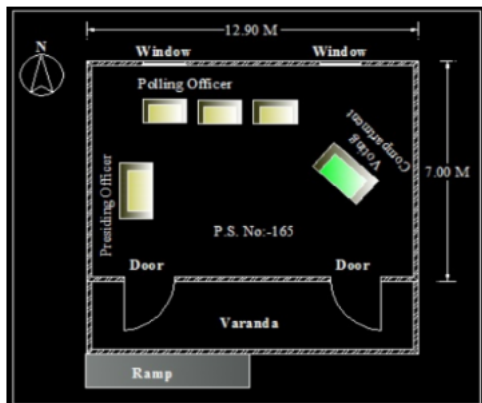

নিৰ্বাচক পঞ্জীয়ন বিষয়াৰ স্বাক্ষৰ

Nazri Naksha

Google Map View

Polling Station Building Front View

ভোটগ্ৰহন কেন্দ্ৰৰ সন্মুখৰ দৃশ্য

Cad View

Key MAP View

1 নাম : কৰবী কোঁৱৰ স্বামীৰ নাম: ভূপেন কোঁৱৰ ঘৰ নং : 1 বয়স : 56 লিঙ্গ : মহিলা	CCY1097923	ফটো উপলব্ধ	S 2 নাম : মিতালী বড়ো বাথোট স্বামীৰ নাম: সুখেশ্বৰ ঘৰ নং : 01 বয়স : 39 লিঙ্গ : মহিলা	CCY1103419	ফটো উপলব্ধ	3 নাম : মনজ কোঁৱৰ পিতাৰ নাম: ভূপেন কোঁৱৰ ঘৰ নং : 1 বয়স : 38 লিঙ্গ : পুৰুষ	CCY1097934	ফটো উপলব্ধ
4 নাম : বিনিকা কোঁৱৰ স্বামীৰ নাম: মনুজ কোঁৱৰ ঘৰ নং : 1 বয়স : 37 লিঙ্গ : মহিলা	CCY1804133	ফটো উপলব্ধ	5 নাম : অনূজ কোঁৱৰ পিতাৰ নাম: ভূপেন কোঁৱৰ ঘৰ নং : 1 বয়স : 27 লিঙ্গ : পুৰুষ	CCY0671354	ফটো উপলব্ধ	6 নাম : মহেন কোঁৱৰ পিতাৰ নাম: সোনাৰাম ঘৰ নং : 2 বয়স : 72 লিঙ্গ : পুৰুষ	CCY1097945	ফটো উপলব্ধ
7 নাম : দিপামনি গগৈ কোঁৱৰ স্বামীৰ নাম: প্ৰমোদ কোঁৱৰ ঘৰ নং : 2 বয়স : 46 লিঙ্গ : মহিলা	CCY1804144	ফটো উপলব্ধ	8 নাম : প্ৰমোদ কোঁৱৰ পিতাৰ নাম: মহেন ঘৰ নং : 2 বয়স : 44 লিঙ্গ : পুৰুষ	CCY1097967	ফটো উপলব্ধ	9 নাম : ৰমি ফুকন স্বামীৰ নাম: পিংকু ফুকন ঘৰ নং : 2 বয়স : 37 লিঙ্গ : মহিলা	CCY1097989	ফটো উপলব্ধ
10 নাম : বিকাশ ফুকন মাতৃৰ নাম: শোভিত্তী ফুকন ঘৰ নং : 2 বয়স : 28 লিঙ্গ : পুৰুষ	CCY0388231	ফটো উপলব্ধ	11 নাম : যোগেন কোঁৱৰ পিতাৰ নাম: সোণাৰাম কোঁৱৰ ঘৰ নং : 3 বয়স : 81 লিঙ্গ : পুৰুষ	CCY1097990	ফটো উপলব্ধ	E 12 নাম : ৰূপালী কোঁৱৰ স্বামীৰ নাম: জগেন কোঁৱৰ ঘৰ নং : 3 বয়স : 75 লিঙ্গ : মহিলা	CCY1098006	ফটো উপলব্ধ
13 নাম : হেমন্ত কোঁৱৰ পিতাৰ নাম: যোগেন কোঁৱৰ ঘৰ নং : 3 বয়স : 47 লিঙ্গ : পুৰুষ	CCY1098028	ফটো উপলব্ধ	14 নাম : আলফুল কোঁৱৰ পিতাৰ নাম: যোগেন ঘৰ নং : 3 বয়স : 39 লিঙ্গ : মহিলা	CCY1098039	ফটো উপলব্ধ	15 নাম : নিজৰা কোঁৱৰ স্বামীৰ নাম: হেমন্ত কোঁৱৰ ঘৰ নং : 3 বয়স : 38 লিঙ্গ : মহিলা	CCY0011230	ফটো উপলব্ধ
16 নাম : অটুৱা মুণ্ডা পিতাৰ নাম: চানিকা মুণ্ডা ঘৰ নং : 8 বয়স : 54 লিঙ্গ : পুৰুষ	CCY1098040	ফটো উপলব্ধ	17 নাম : বিৰচি মুণ্ডা স্বামীৰ নাম: অটুৱা মুণ্ডা ঘৰ নং : 8 বয়স : 47 লিঙ্গ : মহিলা	CCY1098051	ফটো উপলব্ধ	18 নাম : বিৰছা মুন্ডা পিতাৰ নাম: চানিকা ঘৰ নং : 5 বয়স : 57 লিঙ্গ : পুৰুষ	CCY1098062	ফটো উপলব্ধ
19 নাম : নদিতা মুণ্ডা স্বামীৰ নাম: বিৰচা ঘৰ নং : 5 বয়স : 44 লিঙ্গ : মহিলা	CCY1098073	ফটো উপলব্ধ	20 নাম : চমা মুন্ডা পিতাৰ নাম: চানিকা ঘৰ নং : 6 বয়স : 65 লিঙ্গ : পুৰুষ	CCY1098084	ফটো উপলব্ধ	21 নাম : চিৰধনী মুন্ডা স্বামীৰ নাম: চমা ঘৰ নং : 6 বয়স : 61 লিঙ্গ : মহিলা	CCY1098095	ফটো উপলব্ধ
22 নাম : গণেশ মুন্ডা পিতাৰ নাম: চমা ঘৰ নং : 6 বয়স : 37 লিঙ্গ : পুৰুষ	CCY1098108	ফটো উপলব্ধ	23 নাম : চম্পা মুণ্ডা স্বামীৰ নাম: গণেশ মুণ্ডা ঘৰ নং : 6 বয়স : 37 লিঙ্গ : মহিলা	CCY0536540	ফটো উপলব্ধ	24 নাম : গোপাল মুণ্ডা পিতাৰ নাম: চমা মুণ্ডা ঘৰ নং : 6 বয়স : 31 লিঙ্গ : পুৰুষ	CCY0433672	ফটো উপলব্ধ
E 25 নাম : দীপক কোঁৱৰ পিতাৰ নাম: যোগেন ঘৰ নং : 9 বয়স : 52 লিঙ্গ : পুৰুষ	CCY1098119	ফটো উপলব্ধ	26 নাম : ৰূপালী কোঁৱৰ স্বামীৰ নাম: দীপক ঘৰ নং : 9 বয়স : 44 লিঙ্গ : মহিলা	CCY1098120	ফটো উপলব্ধ	27 নাম : প্ৰতাপ ওৰ থা পিতাৰ নাম: লালু ঘৰ নং : 8 বয়স : 64 লিঙ্গ : পুৰুষ	CCY1098131	ফটো উপলব্ধ
28 নাম : ৰূপজ্যোতি উৰাং স্বামীৰ নাম: প্ৰতাপ ঘৰ নং : 8 বয়স : 57 লিঙ্গ : মহিলা	CCY1098142	ফটো উপলব্ধ	29 নাম : ৰীতা উৰাং স্বামীৰ নাম: শিব উৰাং ঘৰ নং : 8 বয়স : 28 লিঙ্গ : মহিলা	VFT0106880	ফটো উপলব্ধ	30 নাম : বিশ্বজিত মুণ্ডা পিতাৰ নাম: এটোৱা মুণ্ডা ঘৰ নং : 8 বয়স : 26 লিঙ্গ : পুৰুষ	CCY0486258	ফটো উপলব্ধ