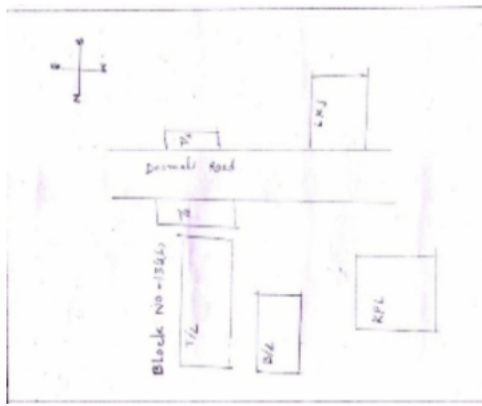

Nazri Naksha