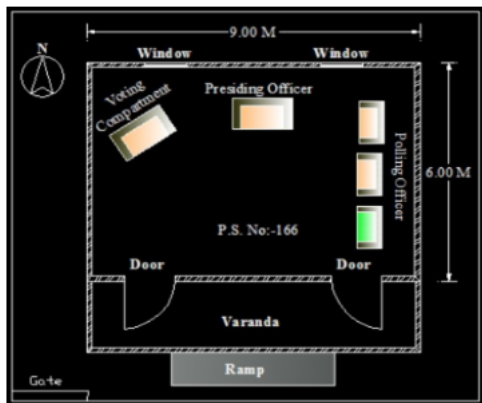

নিৰ্বাচক পঞ্জীয়ন বিষয়াৰ স্বাক্ষৰ

Nazri Naksha

Google Map View

Polling Station Building Front View

ভোটগ্ৰহন কেন্দ্ৰৰ সন্মুখৰ দৃশ্য

Cad View

Key MAP View

1 নাম : কমলেশ্বৰী বড়ো স্বামীৰ নাম: দৈন্য, বড়ো ঘৰ নং : 1 বয়স : 69 লিঙ্গ : মহিলা	CCY1104569 ফটো উপলব্ধ	2 নাম : দিলেন বড়ো পিতাৰ নাম: দৈন্য, বড়ো ঘৰ নং : 1 বয়স : 47 লিঙ্গ : পুৰুষ	CCY1104570 ফটো উপলব্ধ	3 নাম : হেমন্ত বড়ো পিতাৰ নাম: দৈন্য, বড়ো ঘৰ নং : 1 বয়স : 45 লিঙ্গ : পুৰুষ	CCY1104592 ফটো উপলব্ধ
4 নাম : দিগন্ত বড়ো পিতাৰ নাম: দৈন্য, বড়ো ঘৰ নং : 1 বয়স : 42 লিঙ্গ : পুৰুষ	CCY1104605 ফটো উপলব্ধ	5 নাম : বিজমনি বড়ো স্বামীৰ নাম: দিলেন বড়ো ঘৰ নং : 1 বয়স : 41 লিঙ্গ : মহিলা	CCY1104581 ফটো উপলব্ধ	6 নাম : ৰূপা সোনোৱাল স্বামীৰ নাম: দিগন্ত বড়ো ঘৰ নং : 01 বয়স : 40 লিঙ্গ : মহিলা	CCY0127688 ফটো উপলব্ধ
7 নাম : উমেশ বড়ো পিতাৰ নাম: দৈন্য, বড়ো ঘৰ নং : 1 বয়স : 37 লিঙ্গ : পুৰুষ	CCY1104616 ফটো উপলব্ধ	8 নাম : পপী বড়ো স্বামীৰ নাম: উমেশ বড়ো ঘৰ নং : 1 বয়স : 34 লিঙ্গ : মহিলা	CCY1804348 ফটো উপলব্ধ	9 নাম : সুৰভি সোনোৱাল বড়ো স্বামীৰ নাম: হেমন্ত বড়ো ঘৰ নং : 01 বয়স : 27 লিঙ্গ : মহিলা	CCY0127696 ফটো উপলব্ধ
10 নাম : ৰাতুল বড়ো পিতাৰ নাম: দিলেন বড়ো ঘৰ নং : 1 বয়স : 22 লিঙ্গ : পুৰুষ	VFT0152504 ফটো উপলব্ধ	11 নাম : পুষ্প খাখলাৰী পিতাৰ নাম: নন্দ খাখলাৰী ঘৰ নং : 2 বয়স : 66 লিঙ্গ : পুৰুষ	CCY1104627 ফটো উপলব্ধ	12 নাম : উষা খাখলাৰী স্বামীৰ নাম: পুষ্প ঘৰ নং : 2 বয়স : 62 লিঙ্গ : মহিলা	CCY1104638 ফটো উপলব্ধ
13 নাম : ঙিকেন চাউলিক পিতাৰ নাম: হেম চাউলিক ঘৰ নং : 2 বয়স : 32 লিঙ্গ : পুৰুষ	CCY0215087 ফটো উপলব্ধ	14 নাম : চনলী চাউলিক পিতাৰ নাম: হেম চাউলিক ঘৰ নং : 2 বয়স : 28 লিঙ্গ : মহিলা	CCY0215749 ফটো উপলব্ধ	15 নাম : চাউচাম অংমেত চাউলিক পিতাৰ নাম: হেম চাউলিক ঘৰ নং : 2 বয়স : 28 লিঙ্গ : পুৰুষ	CCY0215756 ফটো উপলব্ধ
16 নাম : থুপিতৰা খাখলাৰী পিতাৰ নাম: পুষ্প খাখলাৰী ঘৰ নং : 2 বয়স : 27 লিঙ্গ : মহিলা	CCY0216028 ফটো উপলব্ধ	17 নাম : জাৰৈ চিংফৌ চাউলিক স্বামীৰ নাম: চাও চাম অংমেত চাউলিক ঘৰ নং : 2 বয়স : 26 লিঙ্গ : মহিলা	CCY0624551 ফটো উপলব্ধ	18 নাম : ধনেশ্বৰী খাখলাৰী স্বামীৰ নাম: কন খাখলাৰী ঘৰ নং : 3 বয়স : 56 লিঙ্গ : মহিলা	CCY1104649 ফটো উপলব্ধ
19 নাম : বলি খাখলাৰী স্বামীৰ নাম: তুলন খাখলাৰী ঘৰ নং : 03 বয়স : 33 লিঙ্গ : মহিলা	CCY1348481 ফটো উপলব্ধ	20 নাম : লীলাকান্ত খাখলাৰী পিতাৰ নাম: কণ খাখলাৰী ঘৰ নং : 03 বয়স : 32 লিঙ্গ : পুৰুষ	CCY0127795 ফটো উপলব্ধ	21 নাম : তুলন খাখলাৰী পিতাৰ নাম: কন খাখলাৰী ঘৰ নং : 3 বয়স : 30 লিঙ্গ : পুৰুষ	CCY0263525 ফটো উপলব্ধ
22 নাম : মিন্ট বড়ো পিতাৰ নাম: অজিত বড়ো ঘৰ নং : 3 বয়স : 25 লিঙ্গ : পুৰুষ	VFT0019000 ফটো উপলব্ধ	23 নাম : ৰুমী বড়ো পিতাৰ নাম: অজিত বড়ো ঘৰ নং : 3 বয়স : 21 লিঙ্গ : মহিলা	VFT0050484 ফটো উপলব্ধ	24 নাম : বিৰেণ খাখলাৰী পিতাৰ নাম: নন্দ খাখলাৰী ঘৰ নং : 3ক বয়স : 49 লিঙ্গ : পুৰুষ	CCY1104661 ফটো উপলব্ধ
25 নাম : অজিত বড়ো পিতাৰ নাম: দৈন্য, বড়ো ঘৰ নং : 3খ বয়স : 49 লিঙ্গ : পুৰুষ	CCY1104683 ফটো উপলব্ধ	26 নাম : ৰূপালী খাখলাৰী স্বামীৰ নাম: বিৰেণ খাখলাৰী ঘৰ নং : 3ক বয়স : 47 লিঙ্গ : মহিলা	CCY1104672 ফটো উপলব্ধ	27 নাম : কৃষ্ণা বড়ো স্বামীৰ নাম: অজিত বড়ো ঘৰ নং : 3খ বয়স : 44 লিঙ্গ : মহিলা	CCY1104694 ফটো উপলব্ধ
28 নাম : কনমাই খাখলাৰী স্বামীৰ নাম: তৰুন খাখলাৰী ঘৰ নং : 8 বয়স : 79 লিঙ্গ : মহিলা	CCY1104707 ফটো উপলব্ধ	29 নাম : প্ৰদীপ খাখলাৰী পিতাৰ নাম: তৰুন খাখলাৰী ঘৰ নং : 8 বয়স : 49 লিঙ্গ : পুৰুষ	CCY1104718 ফটো উপলব্ধ	30 নাম : ৰঞ্জিত খাখলাৰী পিতাৰ নাম: তৰুন খাখলাৰী ঘৰ নং : 8 বয়স : 43 লিঙ্গ : পুৰুষ	CCY1104729 ফটো উপলব্ধ