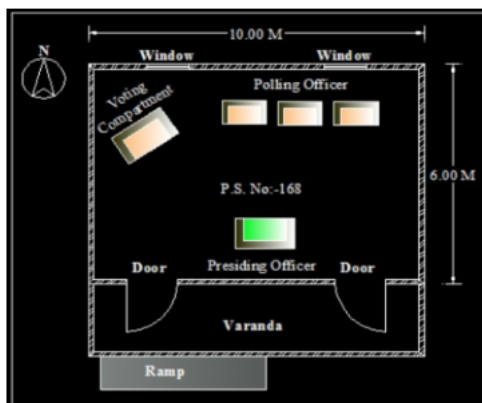

নিৰ্বাচক পঞ্জীয়ন বিষয়াৰ স্বাক্ষৰ

Nazri Naksha

Google Map View

Polling Station Building Front View

ভোটগ্ৰহন কেন্দ্ৰৰ সন্মুখৰ দৃশ্য

Cad View

Key MAP View

1 নাম : লশ্মি সারাশি পিতাৰ নাম: শ্বাধীন সরাশী ঘৰ নং : 3 বয়স : 26 লিঙ্গ : মহিলা	CCY0718106 ফটো উপলব্ধ	2 নাম : অতন দেব পিতাৰ নাম: ভূষণ দেব ঘৰ নং : 25 বয়স : 23 লিঙ্গ : পুৰুষ	CCY1197433 ফটো উপলব্ধ	3 নাম : কাৰেৰী বুৰগোঁহাই পিতাৰ নাম: প্ৰদীপ ঘৰ নং : 26 বয়স : 37 লিঙ্গ : মহিলা	CCY1124589 ফটো উপলব্ধ
4 নাম : মোহিত পাল পিতাৰ নাম: অসীম পাল ঘৰ নং : 29 বয়স : 25 লিঙ্গ : পুৰুষ	CCY1113596 ফটো উপলব্ধ	5 নাম : চুনিয়া চেতিয়া হাজাৰিকা স্বামীৰ নাম: সৰ্বানোন্ডা হাজাৰিকা ঘৰ নং : 31 বয়স : 24 লিঙ্গ : মহিলা	CCY9678582 ফটো উপলব্ধ	6 নাম : বৰিনা মুণ্ডা মাতৃৰ নাম: বৰিমাৰতী মুণ্ডা ঘৰ নং : 33 বয়স : 29 লিঙ্গ : মহিলা	CCY0338269 ফটো উপলব্ধ
7 নাম : কুণাল চক্ৰবৰ্তী পিতাৰ নাম: নাৰায়ণ চক্ৰবৰ্তী ঘৰ নং : 35 বয়স : 26 লিঙ্গ : পুৰুষ	CCY0569665 ফটো উপলব্ধ	8 নাম : অঞ্জু দেস্কডা স্বামীৰ নাম: দেস্কডা আৰ্য ঘৰ নং : 38 বয়স : 43 লিঙ্গ : মহিলা	CCY9935459 ফটো উপলব্ধ	9 নাম : দেস্কডা আৰ্য পিতাৰ নাম: দেস্কডা নাৰায়ণ ঘৰ নং : 38 বয়স : 40 লিঙ্গ : পুৰুষ	CCY9935448 ফটো উপলব্ধ
10 নাম : এ সন্ধ্যা পিতাৰ নাম: এ বামু ঘৰ নং : 42 বয়স : 25 লিঙ্গ : মহিলা	CCY0568337 ফটো উপলব্ধ	11 নাম : সঞ্জীৱাণী দাস পিতাৰ নাম: বুবুল দাস ঘৰ নং : 42 বয়স : 21 লিঙ্গ : মহিলা	VFT0015438 ফটো উপলব্ধ	12 নাম : জুনাকি কান্দপান পিতাৰ নাম: জুনাছ কান্দপান ঘৰ নং : ৫৩ বয়স : 31 লিঙ্গ : মহিলা	CCY0386300 ফটো উপলব্ধ
13 নাম : সীতা গোৱালা পিতাৰ নাম: সুনীল ঘৰ নং : 63 বয়স : 22 লিঙ্গ : মহিলা	VFT0031773 ফটো উপলব্ধ	14 নাম : বীনড বৰ্লা পিতাৰ নাম: মণেৱেল বৰ্লা ঘৰ নং : 65 বয়স : 32 লিঙ্গ : পুৰুষ	CCY1375294 ফটো উপলব্ধ	15 নাম : বিশ্বাসী বাৰলা স্বামীৰ নাম: জহান বাৰলা ঘৰ নং : ৮৯ বয়স : 38 লিঙ্গ : মহিলা	CCY0383729 ফটো উপলব্ধ
16 নাম : অম্বিলেস ৰায় পিতাৰ নাম: মোক্তাৰ ৰায় ঘৰ নং : 128 বয়স : 38 লিঙ্গ : পুৰুষ	CCY1186402 ফটো উপলব্ধ	17 নাম : মিণ্ট বুঢ়াগোহাঁই মাতৃৰ নাম: বুণু বুঢ়াগোহাঁই ঘৰ নং : ১৩০ বয়স : 32 লিঙ্গ : মহিলা	CCY1805396 ফটো উপলব্ধ	18 নাম : সৰিতা তাঁতী মাতৃৰ নাম: পতিৰাম তাঁতী ঘৰ নং : 145 বয়স : 29 লিঙ্গ : মহিলা	VFT0097733 ফটো উপলব্ধ
S 19 নাম : বৰিনী সিং কুমাৰ স্বামীৰ নাম: সুকু কুমাৰ ঘৰ নং : 163 বয়স : 30 লিঙ্গ : মহিলা	CCY1266717 ফটো উপলব্ধ	20 নাম : বিকী সুকৰাম পিতাৰ নাম: সুকৰাম চতৰাই ঘৰ নং : 168 বয়স : 30 লিঙ্গ : মহিলা	CCY0647693 ফটো উপলব্ধ	21 নাম : সৰশ্বতী কুমী পিতাৰ নাম: ৰাজু কুমী ঘৰ নং : 173 বয়স : 32 লিঙ্গ : মহিলা	CCY1371079 ফটো উপলব্ধ
22 নাম : বীমা বিজয় স্বামীৰ নাম: বিজয় তাঁতী ঘৰ নং : 182 বয়স : 37 লিঙ্গ : মহিলা	VFT0002964 ফটো উপলব্ধ	23 নাম : মোনিয়া প্ৰধান পিতাৰ নাম: ডেণু প্ৰধান ঘৰ নং : 186 বয়স : 29 লিঙ্গ : মহিলা	VFT0084913 ফটো উপলব্ধ	24 নাম : বিকাশ প্ৰধান মাতৃৰ নাম: ধনু প্ৰধান ঘৰ নং : 186 বয়স : 27 লিঙ্গ : পুৰুষ	VFT0084939 ফটো উপলব্ধ
25 নাম : মঘৰাজ তাঁতী পিতাৰ নাম: উকা ৰাম তাঁতী ঘৰ নং : 203 বয়স : 38 লিঙ্গ : পুৰুষ	VFT0083964 ফটো উপলব্ধ	26 নাম : সংগীতা তাঁতী স্বামীৰ নাম: মগৰাজ তাঁতী ঘৰ নং : 203 বয়স : 34 লিঙ্গ : মহিলা	VFT0095422 ফটো উপলব্ধ	27 নাম : চপৰ বাগ পিতাৰ নাম: ডমৰুধৰ বাগ ঘৰ নং : ৩০৯ বয়স : 66 লিঙ্গ : পুৰুষ	CCY1124603 ফটো উপলব্ধ
28 নাম : ধৰ্মেশ্বৰ বাগ পিতাৰ নাম: তুলাৰাম ঘৰ নং : ৩০৯ বয়স : 49 লিঙ্গ : পুৰুষ	CCY1124614 ফটো উপলব্ধ	29 নাম : লখেশ্বৰী তুলৰা পিতাৰ নাম: তুলাৰাম বাগ ঘৰ নং : ৩০৯ বয়স : 48 লিঙ্গ : মহিলা	CCY1124636 ফটো উপলব্ধ	30 নাম : চুকচন বাগ পিতাৰ নাম: তুলাৰাম ঘৰ নং : ৩০৯ বয়স : 46 লিঙ্গ : পুৰুষ	CCY1124625 ফটো উপলব্ধ