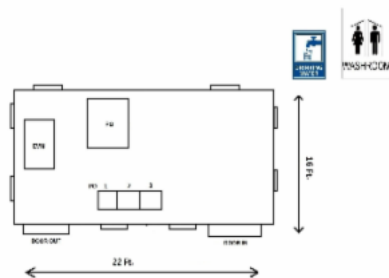

নিৰ্বাচক পঞ্জীয়ন বিষয়াৰ স্বাক্ষৰ

Nazri Naksha

Google Map View

Polling Station Building Front View

ভোটগ্ৰহন কেন্দ্ৰৰ সন্মুখৰ দৃশ্য

Cad View

PS No.- 132N1- Namdang T E Basti Line L P School (L)

Key MAP View