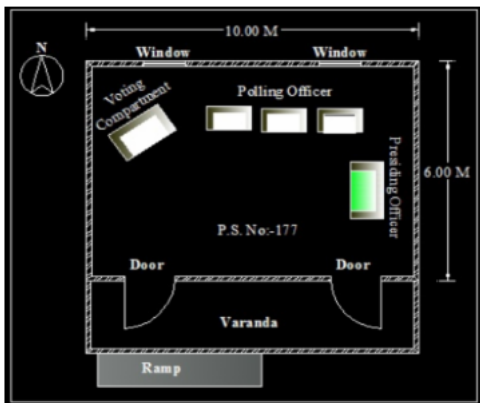

নিৰ্বাচক পঞ্জীয়ন বিষয়াৰ স্বাক্ষৰ

Nazri Naksha

Google Map View

Polling Station Building Front View

ভোটগ্ৰহন কেন্দ্ৰৰ সন্মুখৰ দৃশ্য

Cad View

Key MAP View

1 নাম : গিতা পুথী স্বামীৰ নাম: ঐটোআ লোডু ঘৰ নং : 1 বয়স : 42 লিঙ্গ : মহিলা	CCY1462886 ফটো উপলব্ধ	2 নাম : সঞ্জিতা গুপ স্বামীৰ নাম: জোসেফ বৰ্লা ঘৰ নং : 1 বয়স : 41 লিঙ্গ : মহিলা	CCY1341601 ফটো উপলব্ধ	3 নাম : মাৰ্সা আনন্দ স্বামীৰ নাম: আনন্দ কৈথ ঘৰ নং : 1 বয়স : 31 লিঙ্গ : মহিলা	CCY1458975 ফটো উপলব্ধ
4 নাম : বাজেব বাংৱা পিতাৰ নাম: সোৰাৰ বাংৱা ঘৰ নং : 1 বয়স : 30 লিঙ্গ : পুৰুষ	CCY1251891 ফটো উপলব্ধ	5 নাম : অবিনাশ টিৰকী পিতাৰ নাম: ধৰম সাই ঘৰ নং : 1 বয়স : 29 লিঙ্গ : পুৰুষ	CCY1343268 ফটো উপলব্ধ	6 নাম : ৰজন হংস পিতাৰ নাম: অনীল পুথী ঘৰ নং : 1 বয়স : 29 লিঙ্গ : পুৰুষ	CCY1473271 ফটো উপলব্ধ
7 নাম : ৰাহুল মুন্দ পিতাৰ নাম: জুৰী মুন্দ ঘৰ নং : 1 বয়স : 25 লিঙ্গ : পুৰুষ	CCY1474428 ফটো উপলব্ধ	8 নাম : সিটম বদ্রস পিতাৰ নাম: সুকৰাম অভিমন্যু ঘৰ নং : 1 বয়স : 24 লিঙ্গ : মহিলা	CCY1473222 ফটো উপলব্ধ	9 নাম : ছলিম বাৰ্লা পিতাৰ নাম: যোচেফ বাৰ্লা ঘৰ নং : 1 বয়স : 24 লিঙ্গ : পুৰুষ	CCY9725136 ফটো উপলব্ধ
10 নাম : বিক্রম তাণী পিতাৰ নাম: সুকৰাম তাণী ঘৰ নং : 1 বয়স : 22 লিঙ্গ : পুৰুষ	CCY1474485 ফটো উপলব্ধ	11 নাম : অশোক জাদুৰাম পিতাৰ নাম: বিষ্ণু জাদুৰাম ঘৰ নং : 1 বয়স : 25 লিঙ্গ : পুৰুষ	CCY1258011 ফটো উপলব্ধ	12 নাম : চিমন পুৰ্তি পিতাৰ নাম: যোচেফ পুৰ্তি ঘৰ নং : 19 বয়স : 21 লিঙ্গ : পুৰুষ	VFT0139634 ফটো উপলব্ধ
13 নাম : মাইকেল চৰেং পিতাৰ নাম: মাৰিয়ানুছ চৰেং ঘৰ নং : 25 বয়স : 26 লিঙ্গ : পুৰুষ	VFT0138693 ফটো উপলব্ধ	14 নাম : ক্ৰিমেণ্ট চৰেং পিতাৰ নাম: মাৰিয়ানুছ চৰেং ঘৰ নং : 25 বয়স : 23 লিঙ্গ : পুৰুষ	VFT0138669 ফটো উপলব্ধ	15 নাম : মঞ্জলা টুটী স্বামীৰ নাম: মংগৰা টুটী ঘৰ নং : 28 বয়স : 57 লিঙ্গ : মহিলা	CCY1207438 ফটো উপলব্ধ
16 নাম : বিকাশ টুটী মাতৃৰ নাম: মঞ্জলা টুটী ঘৰ নং : 28 বয়স : 41 লিঙ্গ : পুৰুষ	CCY1234004 ফটো উপলব্ধ	17 নাম : বিসিকা দীপ পিতাৰ নাম: নবিন দীপ ঘৰ নং : 37 বয়স : 24 লিঙ্গ : মহিলা	CCY1113513 ফটো উপলব্ধ	18 নাম : কবিতা উপাধ্যায় পিতাৰ নাম: প্ৰেম ঘিষিৰে ঘৰ নং : 5 বয়স : 27 লিঙ্গ : মহিলা	VFT0138800 ফটো উপলব্ধ
19 নাম : ইলিয়াচ তিৰ্কি পিতাৰ নাম: বিচা নিকলাচ ঘৰ নং : 99 বয়স : 35 লিঙ্গ : পুৰুষ	CCY0523985 ফটো উপলব্ধ	20 নাম : বীনা হান্স স্বামীৰ নাম: জোহন হান্স ঘৰ নং : 110 বয়স : 54 লিঙ্গ : মহিলা	CCY1210599 ফটো উপলব্ধ	21 নাম : মাৰিয়াম হান্স পিতাৰ নাম: জোহান দুলাই ঘৰ নং : 120 বয়স : 19 লিঙ্গ : মহিলা	VFT0148189 ফটো উপলব্ধ
22 নাম : জিতনি লোম্বিন পিতাৰ নাম: লোম্বিন বাঘৱাৰ ঘৰ নং : 164 বয়স : 41 লিঙ্গ : মহিলা	VFT0141507 ফটো উপলব্ধ	23 নাম : ৰাম শীল পিতাৰ নাম: শংকৰ শীল ঘৰ নং : 177 বয়স : 36 লিঙ্গ : পুৰুষ	CCY1217611 ফটো উপলব্ধ	24 নাম : দাউদ পুৰ্তি পিতাৰ নাম: অমুশ পুৰ্তি ঘৰ নং : 205 বয়স : 32 লিঙ্গ : পুৰুষ	VFT0067876 ফটো উপলব্ধ
25 নাম : অনিল গুৰিয়া পিতাৰ নাম: লাকিৰাম গুৰিয়া ঘৰ নং : 245 বয়স : 50 লিঙ্গ : পুৰুষ	VFT0064196 ফটো উপলব্ধ	26 নাম : লিলমনি গোৱালা পিতাৰ নাম: মাংগৰা জগৰনাথ ঘৰ নং : 316 বয়স : 25 লিঙ্গ : মহিলা	CCY0564807 ফটো উপলব্ধ	27 নাম : হিনা গোৱালা পিতাৰ নাম: মাংগৰা জগৰনাথ ঘৰ নং : 316 বয়স : 24 লিঙ্গ : মহিলা	CCY0564781 ফটো উপলব্ধ
28 নাম : আনন্দ মঞ্জু পিতাৰ নাম: ৰীতা পাতৰস ঘৰ নং : 321 বয়স : 25 লিঙ্গ : পুৰুষ	VFT0101881 ফটো উপলব্ধ	29 নাম : এতোৱাৰী গুফ স্বামীৰ নাম: সানিকা হান্স ঘৰ নং : 333 বয়স : 33 লিঙ্গ : মহিলা	VFT0078493 ফটো উপলব্ধ	30 নাম : থমাচ খাৰিয়া পিতাৰ নাম: মাতিয়াচ খাৰিয়া ঘৰ নং : 469 বয়স : 33 লিঙ্গ : পুৰুষ	CCY1394295 ফটো উপলব্ধ