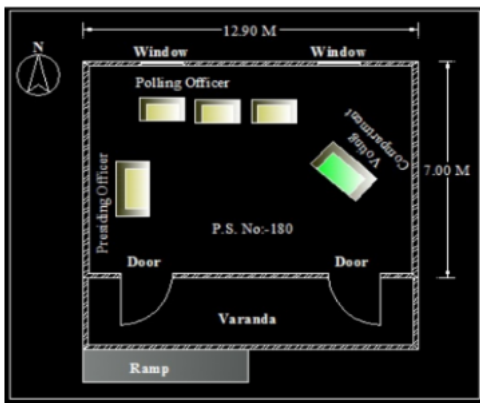

নিৰ্বাচক পঞ্জীয়ন বিষয়াৰ স্বাক্ষৰ

Nazri Naksha

Google Map View

Polling Station Building Front View

ভোটগ্ৰহন কেন্দ্ৰৰ সন্মুখৰ দৃশ্য

Cad View

Key MAP View

1 নাম : সুপ্ৰীয়া দাস পিতাৰ নাম: বতন দাস ঘৰ নং : 0 বয়স : 24 লিঙ্গ : মহিলা	CXH0506592 ফটো উপলব্ধ	2 নাম : নাৰায়ণ হাজৰিকা পিতাৰ নাম: শিবৰাম হাজৰিকা ঘৰ নং : 1 বয়স : 68 লিঙ্গ : পুৰুষ	CCY0435388 ফটো উপলব্ধ	3 নাম : বিনা হাজৰিকা স্বামীৰ নাম: নাৰায়ন হাজৰিকা ঘৰ নং : 1 বয়স : 44 লিঙ্গ : মহিলা	CCY0435180 ফটো উপলব্ধ
4 নাম : মিন্টু হাজৰিকা পিতাৰ নাম: নাৰায়ন হাজৰিকা ঘৰ নং : 1 বয়স : 36 লিঙ্গ : পুৰুষ	CCY0673533 ফটো উপলব্ধ	5 নাম : বাতুল হাজৰিকা পিতাৰ নাম: নাৰায়ণ হাজৰিকা ঘৰ নং : 1 বয়স : 27 লিঙ্গ : পুৰুষ	CCY0435123 ফটো উপলব্ধ	6 নাম : স্বপন আচাৰ্য পিতাৰ নাম: দীপক আচাৰ্য ঘৰ নং : 08/184 বয়স : 40 লিঙ্গ : পুৰুষ	CCY1224802 ফটো উপলব্ধ
7 নাম : পিংকী সিং পিতাৰ নাম: লক্ষণ সিং ঘৰ নং : 10 বয়স : 28 লিঙ্গ : মহিলা	VFT0000372 ফটো উপলব্ধ	8 নাম : সৰস্বতী চিক স্বামীৰ নাম: বাদল চিক ঘৰ নং : 16 বয়স : 44 লিঙ্গ : মহিলা	CCY0186346 ফটো উপলব্ধ	9 নাম : আৰিওন চিক পিতাৰ নাম: বদল চিক ঘৰ নং : 16 বয়স : 20 লিঙ্গ : পুৰুষ	VFT0113605 ফটো উপলব্ধ
10 নাম : ছায়া পাল স্বামীৰ নাম: অমল পাল ঘৰ নং : ৫৫ বয়স : 64 লিঙ্গ : মহিলা	CCY1224573 ফটো উপলব্ধ	11 নাম : দিলিপ স্বামীৰ নাম: অবিনাশ ঘৰ নং : ৫৫ বয়স : 61 লিঙ্গ : মহিলা	CCY1224595 ফটো উপলব্ধ	12 নাম : বনজিত পাল পিতাৰ নাম: দিলিপ পাল ঘৰ নং : ৫৫ বয়স : 28 লিঙ্গ : পুৰুষ	CCY0393652 ফটো উপলব্ধ
13 নাম : সুভাষ পাল পিতাৰ নাম: জীবন কৃষ্ণ পাল ঘৰ নং : ৫৭ বয়স : 55 লিঙ্গ : পুৰুষ	CCY1224608 ফটো উপলব্ধ	14 নাম : পামী পাল স্বামীৰ নাম: সুভাষ পাল ঘৰ নং : ৫৭ বয়স : 49 লিঙ্গ : মহিলা	CCY1224619 ফটো উপলব্ধ	15 নাম : বিনিতা পাল পিতাৰ নাম: সুভাস পাল ঘৰ নং : ৫৭ বয়স : 26 লিঙ্গ : মহিলা	CCY0336388 ফটো উপলব্ধ
16 নাম : ৰোহন প্ৰতিম ৰায় পিতাৰ নাম: পাৰ্থ প্ৰতিম ৰায় ঘৰ নং : 59 বয়স : 22 লিঙ্গ : পুৰুষ	CCY9663212 ফটো উপলব্ধ	17 নাম : পাৰ্থ প্ৰতিম ৰায় পিতাৰ নাম: বাবুল ৰায় ঘৰ নং : ৫৯ক বয়স : 44 লিঙ্গ : পুৰুষ	CCY1224620 ফটো উপলব্ধ	18 নাম : সীমা ৰায় স্বামীৰ নাম: পাৰ্থ প্ৰতিম ৰায় ঘৰ নং : ৫৯ক বয়স : 43 লিঙ্গ : মহিলা	CCY1224631 ফটো উপলব্ধ
19 নাম : শ্যামল পাল পিতাৰ নাম: লেট ফণী ভূষণ পাল ঘৰ নং : ৯৩ বয়স : 62 লিঙ্গ : পুৰুষ	CCY1224733 ফটো উপলব্ধ	20 নাম : অমল পাল পিতাৰ নাম: ফনিভূষণ পাল ঘৰ নং : ৯৩ বয়স : 56 লিঙ্গ : পুৰুষ	CCY1224755 ফটো উপলব্ধ	21 নাম : গোপা পাল স্বামীৰ নাম: সমীৰ পাল ঘৰ নং : ৯৩ বয়স : 56 লিঙ্গ : মহিলা	CCY1224722 ফটো উপলব্ধ
22 নাম : মুনমুন পাল স্বামীৰ নাম: শ্যামল পাল ঘৰ নং : ৯৩ বয়স : 53 লিঙ্গ : মহিলা	CCY1224744 ফটো উপলব্ধ	23 নাম : টিটু পাল স্বামীৰ নাম: অমল পাল ঘৰ নং : ৯৩ বয়স : 45 লিঙ্গ : মহিলা	CCY1224766 ফটো উপলব্ধ	24 নাম : অৰ্ণভ পাল পিতাৰ নাম: অমল পাল ঘৰ নং : 93 বয়স : 24 লিঙ্গ : পুৰুষ	CCY0710152 ফটো উপলব্ধ
25 নাম : সুব্ৰদীপ পাল পিতাৰ নাম: শ্যামল পাল ঘৰ নং : 93 বয়স : 24 লিঙ্গ : পুৰুষ	CCY0709766 ফটো উপলব্ধ	26 নাম : মঞ্জু কৰু কৰ অন্যান্য: ৰাজদীপ কৰ ঘৰ নং : 124 বয়স : 27 লিঙ্গ : মহিলা	CCY9691163 ফটো উপলব্ধ	27 নাম : ৰিতা ৰয় স্বামীৰ নাম: কোশিক ৰায় ঘৰ নং : ১৬৪ বয়স : 36 লিঙ্গ : মহিলা	CCY1232059 ফটো উপলব্ধ
28 নাম : মল্লিকা আচাৰ্য স্বামীৰ নাম: ৰাখাল আচাৰ্য ঘৰ নং : ২৫৬ বয়স : 50 লিঙ্গ : মহিলা	CCY1224788 ফটো উপলব্ধ	29 নাম : ৰাকেশ পিতাৰ নাম: দীপক আচাৰ্য ঘৰ নং : ২৫৬ বয়স : 50 লিঙ্গ : পুৰুষ	CCY1224777 ফটো উপলব্ধ	30 নাম : সুমন আচাৰ্য পিতাৰ নাম: দীপক আচাৰ্য ঘৰ নং : ২৫৬ বয়স : 40 লিঙ্গ : পুৰুষ	CCY1224799 ফটো উপলব্ধ