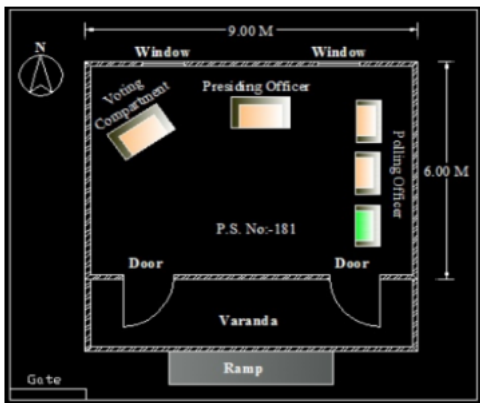

নিৰ্বাচক পঞ্জীয়ন বিষয়াৰ স্বাক্ষৰ

Nazri Naksha

Google Map View

Polling Station Building Front View

ভোটগ্ৰহন কেন্দ্ৰৰ সন্মুখৰ দৃশ্য

Cad View

Key MAP View

1 নাম : ৰাজদীপ কৰ পিতাৰ নাম: ৰতন কৰ ঘৰ নং : 14 বয়স : 22 লিঙ্গ : পুৰুষ	CCY1252212 ফটো উপলব্ধ	2 নাম : দিপালী গড়ে স্বামীৰ নাম: নকুল ঘৰ নং : 15 বয়স : 67 লিঙ্গ : মহিলা	CCY1435525 ফটো উপলব্ধ	3 নাম : বাপ্পী গড়ে পিতাৰ নাম: নকুল ঘৰ নং : 15 বয়স : 43 লিঙ্গ : পুৰুষ	CCY1435536 ফটো উপলব্ধ
4 নাম : দিপোশ্ৰী দাশ পিতাৰ নাম: অনীল দাশ ঘৰ নং : 23 বয়স : 28 লিঙ্গ : মহিলা	CCY9662735 ফটো উপলব্ধ	5 নাম : শম্ভু সিং পিতাৰ নাম: ৰাম চন্দ্ৰ সিং ঘৰ নং : 56 বয়স : 35 লিঙ্গ : পুৰুষ	VFT0063966 ফটো উপলব্ধ	6 নাম : ৰাজ হাজৰিকা পিতাৰ নাম: ঘনকান্ত হাজৰিকা ঘৰ নং : ৭৯ বয়স : 41 লিঙ্গ : পুৰুষ	CCY1241721 ফটো উপলব্ধ
# 7 নাম : বিংকি হাজৰিকা পিতাৰ নাম: ৰাজু হাজৰিকা ঘৰ নং : ৭৯ বয়স : 36 লিঙ্গ : মহিলা	CCY1241936 ফটো উপলব্ধ	8 নাম : বিতিকা হাজৰিকা পিতাৰ নাম: ৰাজু হাজৰিকা ঘৰ নং : 79 বয়স : 20 লিঙ্গ : মহিলা	VFT0117812 ফটো উপলব্ধ	9 নাম : আজ গীকা পাল স্বামীৰ নাম: ৰাকেশ পাল ঘৰ নং : 106 বয়স : 22 লিঙ্গ : মহিলা	VFT0008680 ফটো উপলব্ধ
10 নাম : ৰাকেশ পাল পিতাৰ নাম: প্ৰদীপ পাল ঘৰ নং : 109 বয়স : 33 লিঙ্গ : পুৰুষ	VFT0008722 ফটো উপলব্ধ	11 নাম : জ্যোতি থাপা পিতাৰ নাম: ৰাজেন থাপা ঘৰ নং : 118 বয়স : 19 লিঙ্গ : মহিলা	VFT0141150 ফটো উপলব্ধ	# 12 নাম : বিলু দাস স্বামীৰ নাম: প্ৰদীপ দাস ঘৰ নং : ১২৪ বয়স : 37 লিঙ্গ : মহিলা	CCY1242246 ফটো উপলব্ধ
13 নাম : অভিষেক বাৰ্মন পিতাৰ নাম: নিৰঞ্জন বাৰ্মন ঘৰ নং : 156 বয়স : 23 লিঙ্গ : পুৰুষ	CCY1383801 ফটো উপলব্ধ	14 নাম : বিংকু ৰায় বিশ্বাস স্বামীৰ নাম: দিলিপ বিশ্বাস ঘৰ নং : 181 বয়স : 43 লিঙ্গ : মহিলা	CCY0721514 ফটো উপলব্ধ	15 নাম : বিম্পী দে স্বামীৰ নাম: ৰাজু দে ঘৰ নং : 249 বয়স : 38 লিঙ্গ : মহিলা	CCY0533497 ফটো উপলব্ধ
16 নাম : সাহিল কুমাৰ ৰাম মাতৃৰ নাম: ৰীতা দেৱী ঘৰ নং : 316 বয়স : 21 লিঙ্গ : পুৰুষ	VFT0005405 ফটো উপলব্ধ	17 নাম : পৌতম চেত্ৰী পিতাৰ নাম: জয় ঘৰ নং : 0361 বয়স : 25 লিঙ্গ : পুৰুষ	CCY1309012 ফটো উপলব্ধ	18 নাম : ৰুচী চাৰাফ পিতাৰ নাম: ওমপ্ৰকাশ চাৰাফ ঘৰ নং : 384 বয়স : 34 লিঙ্গ : মহিলা	CCY1241607 ফটো উপলব্ধ
19 নাম : পিংকী দেৱী স্বামীৰ নাম: মনোজ চাহ ঘৰ নং : 88৭ বয়স : 33 লিঙ্গ : মহিলা	CCY0211813 ফটো উপলব্ধ	20 নাম : তাৰা দেৱী স্বামীৰ নাম: সঞ্জয় আচাৰ্য ঘৰ নং : 542 বয়স : 29 লিঙ্গ : মহিলা	CCY9706987 ফটো উপলব্ধ	21 নাম : পেৰিসীতা শইকিয়া স্বামীৰ নাম: অনন্ত গগৈ ঘৰ নং : 553 বয়স : 31 লিঙ্গ : মহিলা	CCY0568568 ফটো উপলব্ধ
22 নাম : ৰমি গগৈ পিতাৰ নাম: টিলু গগৈ ঘৰ নং : 553 বয়স : 26 লিঙ্গ : মহিলা	CCY0568592 ফটো উপলব্ধ	23 নাম : দীপিকা ডে পিতাৰ নাম: বাপ ডে ঘৰ নং : 585 বয়স : 23 লিঙ্গ : মহিলা	CCY0691394 ফটো উপলব্ধ	24 নাম : সোষমা জয়চী পিতাৰ নাম: টিকাৰাম ঘৰ নং : 595 বয়স : 38 লিঙ্গ : মহিলা	JMV9242357 ফটো উপলব্ধ
25 নাম : নুৰুদ্দিন আহমেদ পিতাৰ নাম: মঃ আজিজউদ্দিন আহমেদ ঘৰ নং : ৭০৯ বয়স : 39 লিঙ্গ : পুৰুষ	CCY1241732 ফটো উপলব্ধ	26 নাম : মেহৰন নিচা স্বামীৰ নাম: নুৰুউদ্দিন আহমেদ ঘৰ নং : ৭১১ বয়স : 36 লিঙ্গ : মহিলা	CCY1242280 ফটো উপলব্ধ	27 নাম : অভিজিৎ পাল পিতাৰ নাম: পীযুষ কান্তি পাল ঘৰ নং : 751 বয়স : 23 লিঙ্গ : পুৰুষ	CCY9665449 ফটো উপলব্ধ
28 নাম : মন বাহাদুৰ থাপা পিতাৰ নাম: নৰপতি থাপা ঘৰ নং : ৯৩৫ বয়স : 52 লিঙ্গ : পুৰুষ	CCY1241925 ফটো উপলব্ধ	29 নাম : সবিতা পাল স্বামীৰ নাম: ননী পাল ঘৰ নং : ১০৯৫ বয়স : 63 লিঙ্গ : মহিলা	CCY1234566 ফটো উপলব্ধ	30 নাম : সুস্মিতা পাল পিতাৰ নাম: ননী পাল ঘৰ নং : 1095 বয়স : 30 লিঙ্গ : মহিলা	CCY0532507 ফটো উপলব্ধ