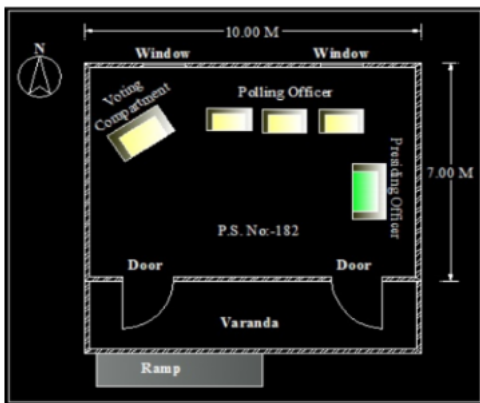

নিৰ্বাচক পঞ্জীয়ন বিষয়াৰ স্বাক্ষৰ

Nazri Naksha

Google Map View

Polling Station Building Front View

ভোটগ্ৰহন কেন্দ্ৰৰ সন্মুখৰ দৃশ্য

Cad View

Key MAP View

1 নাম : অক্ষিতা দে পিতাৰ নাম: দেবব্রত দে ঘৰ নং : 06/432 বয়স : 24 লিঙ্গ : মহিলা	CCY1143981 ফটো উপলব্ধ	2 নাম : আশু ঘোষ পিতাৰ নাম: সবল ঘোষ ঘৰ নং : 09/337 বয়স : 45 লিঙ্গ : পুৰুষ	CCY1247274 ফটো উপলব্ধ	3 নাম : মণি ঘোষ স্বামীৰ নাম: আশু ঘোষ ঘৰ নং : 09/337 বয়স : 38 লিঙ্গ : মহিলা	CCY1247285 ফটো উপলব্ধ
4 নাম : পায়েল ঘোষ পিতাৰ নাম: আশু ঘোষ ঘৰ নং : 09/337 বয়স : 21 লিঙ্গ : মহিলা	VFT0021113 ফটো উপলব্ধ	5 নাম : পাৰবীন খাতুন স্বামীৰ নাম: ইন্তাজুৰ ৰহমান ঘৰ নং : 10 বয়স : 28 লিঙ্গ : মহিলা	CCY1111806 ফটো উপলব্ধ	6 নাম : ডিম্পী শইকীয়া স্বামীৰ নাম: অনুপ শইকীয়া ঘৰ নং : 30 বয়স : 31 লিঙ্গ : মহিলা	CCY1253801 ফটো উপলব্ধ
7 নাম : ৰীমা শইকীয়া স্বামীৰ নাম: ৰমেশ শইকীয়া ঘৰ নং : 38 বয়স : 39 লিঙ্গ : মহিলা	CCY1253812 ফটো উপলব্ধ	8 নাম : পম্পি দেৱনাথ পিতাৰ নাম: দুলাল দেৱনাথ ঘৰ নং : 34 বয়স : 29 লিঙ্গ : মহিলা	CCY0459156 ফটো উপলব্ধ	9 নাম : প্ৰেম দেবনাথ পিতাৰ নাম: নাৰায়ন দেবনাথ ঘৰ নং : 35 বয়স : 19 লিঙ্গ : পুৰুষ	VFT0133926 ফটো উপলব্ধ
10 নাম : বিজয় প্ৰধান পিতাৰ নাম: হেম বাহাদুৰ প্ৰধান ঘৰ নং : 56 বয়স : 24 লিঙ্গ : পুৰুষ	CCY9719261 ফটো উপলব্ধ	11 নাম : লক্ষ্মী দেবনাথ স্বামীৰ নাম: কাৰ্তিক দেবনাথ ঘৰ নং : 70 বয়স : 45 লিঙ্গ : মহিলা	CCY0435784 ফটো উপলব্ধ	12 নাম : আসুদেৱা সেলোৰী পিতাৰ নাম: আনন্দ সেলোৰী ঘৰ নং : 172ক বয়স : 40 লিঙ্গ : পুৰুষ	CCY1245905 ফটো উপলব্ধ
13 নাম : জ্যোতি সেলোৰী স্বামীৰ নাম: আসুদেৱা সেলোৰী ঘৰ নং : 172ক বয়স : 36 লিঙ্গ : মহিলা	CCY0491167 ফটো উপলব্ধ	14 নাম : মধুমীতা দেবনাথ পিতাৰ নাম: দিলীপ দেবনাথ ঘৰ নং : 182 বয়স : 23 লিঙ্গ : মহিলা	CCY9682477 ফটো উপলব্ধ	15 নাম : কাৰ্তিক দেবনাথ পিতাৰ নাম: দিলীপ দেবনাথ ঘৰ নং : 182 বয়স : 20 লিঙ্গ : পুৰুষ	VFT0087205 ফটো উপলব্ধ
16 নাম : পি বন্দনা পুককলা মাতৃৰ নাম: পি গৌৰাম্মা পুককলা ঘৰ নং : 199(2) বয়স : 22 লিঙ্গ : মহিলা	CCY9661745 ফটো উপলব্ধ	17 নাম : ৰনোদীপ দেবনাথ পিতাৰ নাম: শচীন্দ্ৰ দেবনাথ ঘৰ নং : 265 বয়স : 24 লিঙ্গ : পুৰুষ	CCY1196203 ফটো উপলব্ধ	18 নাম : দিলীপ নন্দী পিতাৰ নাম: ভূপেশ চন্দ্ৰ ঘৰ নং : 250 বয়স : 71 লিঙ্গ : পুৰুষ	CCY1244617 ফটো উপলব্ধ
19 নাম : মীৰা নন্দী স্বামীৰ নাম: দিলীপ ঘৰ নং : 250 বয়স : 64 লিঙ্গ : মহিলা	CCY1244628 ফটো উপলব্ধ	20 নাম : বাসন্তী ৰানী পালিত স্বামীৰ নাম: সন্তোষ কুমাৰ পালিত ঘৰ নং : 251 বয়স : 67 লিঙ্গ : মহিলা	CCY1244560 ফটো উপলব্ধ	21 নাম : গবিন্দ পালিত পিতাৰ নাম: সন্তোষ কুমাৰ পালিত ঘৰ নং : 251 বয়স : 50 লিঙ্গ : পুৰুষ	CCY1244662 ফটো উপলব্ধ
22 নাম : অৰবিন্দ পালিত পিতাৰ নাম: সন্তোষ কুমাৰ পালিত ঘৰ নং : 251 বয়স : 48 লিঙ্গ : পুৰুষ	CCY1244571 ফটো উপলব্ধ	23 নাম : আনন্দ পালিত পিতাৰ নাম: সন্তোষ কুমাৰ পালিত ঘৰ নং : 251 বয়স : 44 লিঙ্গ : পুৰুষ	CCY1244593 ফটো উপলব্ধ	24 নাম : সঞ্জিতা পালিত স্বামীৰ নাম: সন্তোষ কুমাৰ পালিত ঘৰ নং : 251 বয়স : 41 লিঙ্গ : মহিলা	CCY1244582 ফটো উপলব্ধ
25 নাম : দেবশ্ৰী দেব পালিত স্বামীৰ নাম: আনন্দ পালিত ঘৰ নং : 291 বয়স : 36 লিঙ্গ : মহিলা	CCY0532226 ফটো উপলব্ধ	26 নাম : মুনমুন দেবনাথ স্বামীৰ নাম: বিজয়াদিত্য দত্ত ঘৰ নং : 292ক বয়স : 33 লিঙ্গ : মহিলা	CCY0723650 ফটো উপলব্ধ	27 নাম : পল্লবি মালিক স্বামীৰ নাম: গোলকেশ দত্ত ঘৰ নং : 292ক বয়স : 33 লিঙ্গ : মহিলা	CCY0724138 ফটো উপলব্ধ
28 নাম : গোলকেশ দত্ত পিতাৰ নাম: বাদল চন্দ্ৰ ঘৰ নং : 292ক বয়স : 37 লিঙ্গ : পুৰুষ	CCY1244695 ফটো উপলব্ধ	29 নাম : বিজয় আদিত্য পিতাৰ নাম: বাদল চন্দ্ৰ ঘৰ নং : 292ক বয়স : 37 লিঙ্গ : পুৰুষ	CCY1244708 ফটো উপলব্ধ	30 নাম : আকাশ সূত্ৰধৰ পিতাৰ নাম: গনেশ সূত্ৰধৰ ঘৰ নং : 318 বয়স : 26 লিঙ্গ : পুৰুষ	CCY0691683 ফটো উপলব্ধ