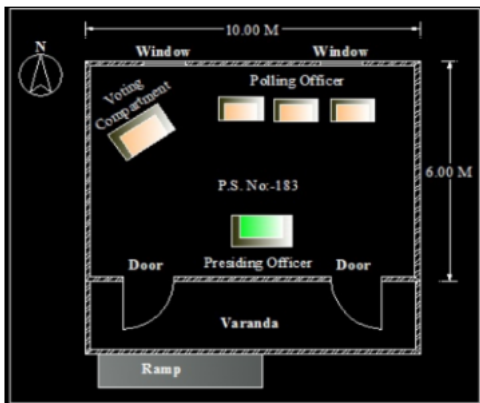

নিৰ্বাচক পঞ্জীয়ন বিষয়াৰ স্বাক্ষৰ

Nazri Naksha

Google Map View

Polling Station Building Front View

ভোটগ্ৰহন কেন্দ্ৰৰ সন্মুখৰ দৃশ্য

Cad View

Key MAP View

1 নাম : আমিন আলী পিতাৰ নাম: নুৰুজ আলী ঘৰ নং : 5 বয়স : 29 লিঙ্গ : পুৰুষ	VFT0095141 ফটো উপলব্ধ	2 নাম : আশা দেৱী স্বামীৰ নাম: সুনীল ঘৰ নং : 06/728 বয়স : 63 লিঙ্গ : মহিলা	CCY1255374 ফটো উপলব্ধ	3 নাম : হিৰালাল দেবনাথ পিতাৰ নাম: সুনীল দেবনাথ ঘৰ নং : 06/728 বয়স : 40 লিঙ্গ : পুৰুষ	CCY1255385 ফটো উপলব্ধ
4 নাম : বুমা নাথ স্বামীৰ নাম: হিৰালাল দেবনাথ ঘৰ নং : 06/728 বয়স : 35 লিঙ্গ : মহিলা	CLC8838366 ফটো উপলব্ধ	5 নাম : সৰস্বতী দেবনাথ স্বামীৰ নাম: বিনোদ দেবনাথ ঘৰ নং : 9 বয়স : 68 লিঙ্গ : মহিলা	CCY0225060 ফটো উপলব্ধ	6 নাম : হাৰাধন দেবনাথ পিতাৰ নাম: বিনোদ দেবনাথ ঘৰ নং : 9 বয়স : 35 লিঙ্গ : পুৰুষ	CCY0215541 ফটো উপলব্ধ
7 নাম : প্ৰিয়াকা দেবনাথ স্বামীৰ নাম: হাৰাধন দেবনাথ ঘৰ নং : 7 বয়স : 23 লিঙ্গ : মহিলা	CCY0721035 ফটো উপলব্ধ	S 8 নাম : চুমি বৰুৱা স্বামীৰ নাম: ৰুকেশ বৰুৱা ঘৰ নং : 164 বয়স : 30 লিঙ্গ : মহিলা	CCY0425181 ফটো উপলব্ধ	9 নাম : যমুনাৰাণী দে স্বামীৰ নাম: সুমন দে ঘৰ নং : 223 বয়স : 33 লিঙ্গ : মহিলা	CCY1264115 ফটো উপলব্ধ
10 নাম : বিশ্বনাথ সোনাৰ পিতাৰ নাম: মইনা সোনাৰ ঘৰ নং : 236 বয়স : 54 লিঙ্গ : পুৰুষ	CCY0220921 ফটো উপলব্ধ	11 নাম : চিমি বিশ্বাস সোনাৰ স্বামীৰ নাম: বিশ্বনাথ সোনাৰ ঘৰ নং : 236 বয়স : 49 লিঙ্গ : মহিলা	CCY0220954 ফটো উপলব্ধ	12 নাম : প্ৰিয়ংকা সোনাৰ মাতৃৰ নাম: বিশ্বনাথ সোনাৰ ঘৰ নং : 236 বয়স : 19 লিঙ্গ : মহিলা	VFT0151050 ফটো উপলব্ধ
13 নাম : ময়ূৰী দে অন্যান্য: সঞ্জয় ৰায়চৌধুৰী ঘৰ নং : 256 বয়স : 25 লিঙ্গ : মহিলা	VFT0063487 ফটো উপলব্ধ	14 নাম : নিকিতা দাস স্বামীৰ নাম: বিকি দাস ঘৰ নং : 366 বয়স : 27 লিঙ্গ : মহিলা	CCY1126200 ফটো উপলব্ধ	15 নাম : পূজা ছেত্ৰী স্বামীৰ নাম: নিৰ বাহাদুৰ ছেত্ৰী ঘৰ নং : 399 বয়স : 22 লিঙ্গ : মহিলা	CCY1150051 ফটো উপলব্ধ
16 নাম : অঞ্জলী কুমাৰী মাহাতো পিতাৰ নাম: লেট ৰাজেন্দ্ৰ প্ৰসাদ মাহাতো ঘৰ নং : 419 বয়স : 21 লিঙ্গ : মহিলা	VFT0058768 ফটো উপলব্ধ	17 নাম : মাম্পী দেবনাথ স্বামীৰ নাম: দিলিপ দেবনাথ ঘৰ নং : 830 বয়স : 46 লিঙ্গ : মহিলা	CCY1254564 ফটো উপলব্ধ	18 নাম : বাম্পি দেবৰয় স্বামীৰ নাম: বিপ্লব দেবৰয় ঘৰ নং : 431ক বয়স : 39 লিঙ্গ : মহিলা	CCY0577734 ফটো উপলব্ধ
19 নাম : শিবানী দেবৰায় স্বামীৰ নাম: নৰেন্দ্ৰ দেবৰায় ঘৰ নং : 831ক বয়স : 69 লিঙ্গ : মহিলা	CCY1254586 ফটো উপলব্ধ	20 নাম : সঞ্জিতা দেবৰায় সৰকাৰ স্বামীৰ নাম: নান্দু সৰকাৰ ঘৰ নং : 831ক বয়স : 46 লিঙ্গ : মহিলা	CCY1254597 ফটো উপলব্ধ	21 নাম : বিপ্লব দেবৰায় পিতাৰ নাম: নৰেন্দ্ৰ দেবৰায় ঘৰ নং : 831ক বয়স : 40 লিঙ্গ : পুৰুষ	CCY1254600 ফটো উপলব্ধ
22 নাম : মধুমিতা দাসগুপ্ত স্বামীৰ নাম: শান্তনু দাসগুপ্ত ঘৰ নং : 451 বয়স : 54 লিঙ্গ : মহিলা	CCY1261365 ফটো উপলব্ধ	23 নাম : দিপশিখা দাসগুপ্তা পিতাৰ নাম: শান্তনু দাসগুপ্তা ঘৰ নং : 451 বয়স : 25 লিঙ্গ : মহিলা	CCY0467191 ফটো উপলব্ধ	24 নাম : নবজিত পাল মাতৃৰ নাম: পম্প পাল ঘৰ নং : 513 বয়স : 22 লিঙ্গ : পুৰুষ	VFT0006288 ফটো উপলব্ধ
25 নাম : মঞ্জু দাস স্বামীৰ নাম: বিবেক দাস ঘৰ নং : 521 বয়স : 57 লিঙ্গ : মহিলা	CCY0688192 ফটো উপলব্ধ	26 নাম : সুশান্ত দাস পিতাৰ নাম: সুৰেন্দ্ৰ ঘৰ নং : 521 বয়স : 52 লিঙ্গ : পুৰুষ	CCY1254768 ফটো উপলব্ধ	27 নাম : পাপৰি দাস স্বামীৰ নাম: সুশান্ত দাস ঘৰ নং : 521 বয়স : 48 লিঙ্গ : মহিলা	CCY0673681 ফটো উপলব্ধ
28 নাম : ৰিয়া দাস পিতাৰ নাম: বিবেক দাস ঘৰ নং : 521 বয়স : 28 লিঙ্গ : মহিলা	VFT0058701 ফটো উপলব্ধ	29 নাম : নাৰায়ন চন্দ্ৰ মজুমদাৰ পিতাৰ নাম: হিৰালাল মজুমদাৰ ঘৰ নং : 522ক বয়স : 79 লিঙ্গ : পুৰুষ	CCY1254779 ফটো উপলব্ধ	30 নাম : মণিকা মজুমদাৰ স্বামীৰ নাম: নাৰায়ন মজুমদাৰ ঘৰ নং : 522ক বয়স : 69 লিঙ্গ : মহিলা	CCY1254780 ফটো উপলব্ধ