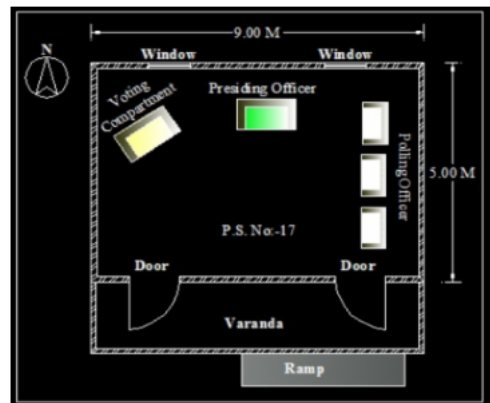

নিৰ্বাচক পঞ্জীয়ন বিষয়াৰ স্বাক্ষৰ

Nazri Naksha

Google Map View

Polling Station Building Front View

ভোটগ্ৰহন কেন্দ্ৰৰ সন্মুখৰ দৃশ্য

Cad View

Key MAP View

1 নাম : সংগীতা ছাহ স্বামীৰ নাম: হৰেন্দৰ শাহ ঘৰ নং : ১ বয়স : 42 লিঙ্গ : মহিলা	CCY1286357 ফটো উপলব্ধ	2 নাম : হৰেন্দ ছাহ পিতাৰ নাম: বলদেব ছাহ ঘৰ নং : ১ বয়স : 41 লিঙ্গ : পুৰুষ	CCY1809661 ফটো উপলব্ধ	3 নাম : ৰাজ চেত্ৰী পিতাৰ নাম: শংকৰ বাহাদুৰ ছেত্ৰী ঘৰ নং : ১ বয়স : 38 লিঙ্গ : পুৰুষ	CCY1285854 ফটো উপলব্ধ
4 নাম : বিশাল বাহাদুৰ ছেত্ৰী পিতাৰ নাম: শংকৰ বাহাদুৰ ছেত্ৰী ঘৰ নং : ১ বয়স : 31 লিঙ্গ : পুৰুষ	CCY1285865 ফটো উপলব্ধ	5 নাম : অনিকেত চাহ পিতাৰ নাম: হৰেন্দ চাহ ঘৰ নং : 1 বয়স : 24 লিঙ্গ : পুৰুষ	CCY0674580 ফটো উপলব্ধ	6 নাম : অভিজিত চাহ পিতাৰ নাম: হৰেন্দ চাহ ঘৰ নং : 1 বয়স : 23 লিঙ্গ : পুৰুষ	CCY0674606 ফটো উপলব্ধ
7 নাম : ৰিতা যাদব স্বামীৰ নাম: ৰাজ কুমাৰ গোৱালা ঘৰ নং : 11 বয়স : 38 লিঙ্গ : মহিলা	HXX0181438 ফটো উপলব্ধ	8 নাম : সীমা দেৱী স্বামীৰ নাম: দীপক কুমাৰ শাহ ঘৰ নং : 58 বয়স : 35 লিঙ্গ : মহিলা	FVC6140916 ফটো উপলব্ধ	9 নাম : বসোত্তী প্ৰধান স্বামীৰ নাম: বিৰু প্ৰধান ঘৰ নং : 96 বয়স : 41 লিঙ্গ : মহিলা	CCY9665712 ফটো উপলব্ধ
10 নাম : চনু চাহ পিতাৰ নাম: জয়ৰাম চাহ ঘৰ নং : ১০৫ বয়স : 29 লিঙ্গ : পুৰুষ	CCY0004267 ফটো উপলব্ধ	11 নাম : ববলু আহমেদ পিতাৰ নাম: ম. মহিদিন আহমেদ ঘৰ নং : 109 বয়স : 32 লিঙ্গ : পুৰুষ	CCY1800357 ফটো উপলব্ধ	12 নাম : অভীৰনজান বৰুৱা পিতাৰ নাম: প্ৰকাশ বৰুৱা ঘৰ নং : 136 বয়স : 26 লিঙ্গ : পুৰুষ	CCY0538488 ফটো উপলব্ধ
13 নাম : ৰাধা থাপা স্বামীৰ নাম: বিটু থাপা ঘৰ নং : 207 বয়স : 28 লিঙ্গ : মহিলা	CCY9716275 ফটো উপলব্ধ	14 নাম : ৰাজেন্দ্ৰ দত্ত পিতাৰ নাম: কনক দত্ত ঘৰ নং : ২৬১ক বয়স : 68 লিঙ্গ : পুৰুষ	CCY1285649 ফটো উপলব্ধ	15 নাম : ৰুবী দত্ত স্বামীৰ নাম: ৰাজেন দত্ত ঘৰ নং : ২৬১ক বয়স : 59 লিঙ্গ : মহিলা	CCY1285638 ফটো উপলব্ধ
16 নাম : কিৰণ গুপ্তা স্বামীৰ নাম: ৰাজেশ গুপ্ত ঘৰ নং : 356 বয়স : 36 লিঙ্গ : মহিলা	CCY0561837 ফটো উপলব্ধ	17 নাম : পিনাকী সাহ স্বামীৰ নাম: ৰাজেন কুমাৰ শাহ ঘৰ নং : 480 বয়স : 29 লিঙ্গ : মহিলা	CCY0716290 ফটো উপলব্ধ	18 নাম : আৰিফা খাতুন পিতাৰ নাম: আব্দুল ৰচিদ ঘৰ নং : 722 বয়স : 25 লিঙ্গ : মহিলা	CTH2250256 ফটো উপলব্ধ
19 নাম : জোনালী তাঁতী পিতাৰ নাম: মণিৰাম তাঁতী ঘৰ নং : 809 বয়স : 33 লিঙ্গ : মহিলা	CCY0097956 ফটো উপলব্ধ	20 নাম : ৰঞ্জন ছাহ পিতাৰ নাম: আত্মা ছাহ ঘৰ নং : ১০৪৯ বয়স : 32 লিঙ্গ : পুৰুষ	CCY0011956 ফটো উপলব্ধ	21 নাম : শঙ্কৰ বগা ছেত্ৰী পিতাৰ নাম: তিলক বগা ছেত্ৰী ঘৰ নং : ১০৫১ বয়স : 63 লিঙ্গ : পুৰুষ	CCY1274562 ফটো উপলব্ধ
22 নাম : ৰাধা ছেত্ৰী স্বামীৰ নাম: শংকৰ বাহাদুৰ ছেত্ৰী ঘৰ নং : 1051 বয়স : 54 লিঙ্গ : মহিলা	VFT0126839 ফটো উপলব্ধ	23 নাম : অভিশেক বাহাদুৰ ছেত্ৰী পিতাৰ নাম: শংকৰ বাহাদুৰ ছেত্ৰী ঘৰ নং : ১০৫১ বয়স : 27 লিঙ্গ : পুৰুষ	CCY0004499 ফটো উপলব্ধ	24 নাম : ৰবিন্দ্র ভগত পিতাৰ নাম: বুঘনাথ ঘৰ নং : ১০৫১ বয়স : 41 লিঙ্গ : পুৰুষ	CCY1274619 ফটো উপলব্ধ
25 নাম : ৰঞ্জন কুমাৰ ভগত পিতাৰ নাম: বুঘনাথ ভগত ঘৰ নং : ১০৫৩ বয়স : 36 লিঙ্গ : পুৰুষ	CCY1274608 ফটো উপলব্ধ	26 নাম : পূৰ্ণিমা দেৱী স্বামীৰ নাম: ৰবিন্দ্র ভগত ঘৰ নং : ১০৫৩ বয়স : 34 লিঙ্গ : মহিলা	CCY0244624 ফটো উপলব্ধ	27 নাম : উৰ্মিলা দেৱী আগৰৱাল স্বামীৰ নাম: গৌৰধনদাস আগৰৱাল ঘৰ নং : ১০৫৪ বয়স : 69 লিঙ্গ : মহিলা	CCY1274642 ফটো উপলব্ধ
28 নাম : গোপাল চন্দ্ৰ আগৰৱাল পিতাৰ নাম: গৌৰধনদাস আগৰৱাল ঘৰ নং : ১০৫৪ বয়স : 48 লিঙ্গ : পুৰুষ	CCY1274620 ফটো উপলব্ধ	29 নাম : সংগীতা দেৱী আগৰৱাল স্বামীৰ নাম: গোপাল চন্দ্ৰ আগৰৱাল ঘৰ নং : ১০৫৪ বয়স : 43 লিঙ্গ : মহিলা	CCY1274631 ফটো উপলব্ধ	30 নাম : এৱিয়ান গোয়েল পিতাৰ নাম: গোপাল চন্দ্ৰ আগৰৱাল ঘৰ নং : 1054 বয়স : 21 লিঙ্গ : পুৰুষ	CCY9665357 ফটো উপলব্ধ