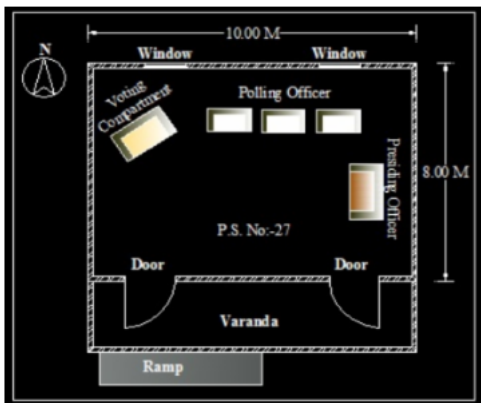

নিৰ্বাচক পঞ্জীয়ন বিষয়াৰ স্বাক্ষৰ

Nazri Naksha

Google Map View

Polling Station Building Front View

ভোটগ্ৰহন কেন্দ্ৰৰ সন্মুখৰ দৃশ্য

Cad View

Key MAP View

1 নাম : বৃশৰা মামুন পিতাৰ নাম: মামুন বসিদ ঘৰ নং : 10 বয়স : 21 লিঙ্গ : মহিলা	VFT0057380 ফটো উপলব্ধ	2 নাম : তপন চন্দ্ৰ বৰঠাকুৰ পিতাৰ নাম: কমল ঘৰ নং : 11 বয়স : 69 লিঙ্গ : পুৰুষ	CCY0012081 ফটো উপলব্ধ	3 নাম : হৰি কিশোৰ সাহ পিতাৰ নাম: বাম বলৰাম সাহ ঘৰ নং : 12 বয়স : 39 লিঙ্গ : পুৰুষ	CCY0012018 ফটো উপলব্ধ
4 নাম : সুনিতা কুমাৰী মিত্তল স্বামীৰ নাম: ৰবি কুমাৰ হৰলালকা ঘৰ নং : 44 বয়স : 36 লিঙ্গ : মহিলা	CCY1280600 ফটো উপলব্ধ	5 নাম : সোন বৰ্মা পিতাৰ নাম: অশ্বিনী বৰ্মা ঘৰ নং : 142 বয়স : 25 লিঙ্গ : পুৰুষ	CCY1126564 ফটো উপলব্ধ	6 নাম : আয়ুষ মজুমদাৰ পিতাৰ নাম: বিক্রম মজুমদাৰ ঘৰ নং : 271 বয়স : 19 লিঙ্গ : পুৰুষ	VFT0125526 ফটো উপলব্ধ
7 নাম : সীতেশ কুমাৰ বস্তোগি মাতৃৰ নাম: অৰতি দেবী ঘৰ নং : 1387 বয়স : 27 লিঙ্গ : পুৰুষ	VFT0062406 ফটো উপলব্ধ	8 নাম : আশা প্ৰধান স্বামীৰ নাম: গৌতম প্ৰধান ঘৰ নং : 2041 বয়স : 30 লিঙ্গ : মহিলা	VFT0002972 ফটো উপলব্ধ	9 নাম : গুৰুডেলী সাহ পিতাৰ নাম: ধৰী সাহ ঘৰ নং : 2059ক বয়স : 39 লিঙ্গ : পুৰুষ	CCY8137960 ফটো উপলব্ধ
10 নাম : ৰুবি দেবী স্বামীৰ নাম: গুৰুডেলী সাহ ঘৰ নং : 2059ক বয়স : 33 লিঙ্গ : মহিলা	VFT0072488 ফটো উপলব্ধ	11 নাম : চয়দা বেগম স্বামীৰ নাম: ইৰশাদ ঘৰ নং : 2095 বয়স : 26 লিঙ্গ : মহিলা	VFT0003137 ফটো উপলব্ধ	12 নাম : ফৰিদা নিচু পিতাৰ নাম: আলী কামাৰ ঘৰ নং : 2109 বয়স : 27 লিঙ্গ : মহিলা	CCY0651125 ফটো উপলব্ধ
13 নাম : তাৰাদেবী স্বামীৰ নাম: হৰিশ্চন্দ্ৰ ঘৰ নং : 2119 বয়স : 68 লিঙ্গ : মহিলা	CCY1279750 ফটো উপলব্ধ	14 নাম : মুন্না পিতাৰ নাম: হৰিশ্চন্দ্ৰ ঘৰ নং : 2119 বয়স : 51 লিঙ্গ : পুৰুষ	CCY1279761 ফটো উপলব্ধ	15 নাম : সন্তোষ কুমাৰ ছাহ পিতাৰ নাম: হৰিশ্চন্দ্ৰ ছাহ ঘৰ নং : 2119 বয়স : 48 লিঙ্গ : পুৰুষ	CCY1279772 ফটো উপলব্ধ
16 নাম : মাধৱী দেৱী স্বামীৰ নাম: সন্তোষ কুমাৰ ছাহ ঘৰ নং : 2119 বয়স : 41 লিঙ্গ : মহিলা	CCY1279783 ফটো উপলব্ধ	17 নাম : আকাশ কুমাৰ শাহ পিতাৰ নাম: মনোজ কুমাৰ শাহ ঘৰ নং : 2117 বয়স : 29 লিঙ্গ : পুৰুষ	CCY0502187 ফটো উপলব্ধ	18 নাম : সুভাষ প্ৰসাদ পিতাৰ নাম: নাগিনা প্ৰসাদ ঘৰ নং : 2118 বয়স : 66 লিঙ্গ : পুৰুষ	CCY1279794 ফটো উপলব্ধ
E 19 নাম : চিন্তা দেৱী স্বামীৰ নাম: সুভাষ প্ৰসাদ ঘৰ নং : 2118 বয়স : 62 লিঙ্গ : মহিলা	CCY1279807 ফটো উপলব্ধ	20 নাম : দুধনাথ শৰ্মা পিতাৰ নাম: উত্তম ঘৰ নং : 2118 বয়স : 54 লিঙ্গ : পুৰুষ	CCY1279841 ফটো উপলব্ধ	21 নাম : শান্তি দেবী স্বামীৰ নাম: দুধনাথ শৰ্মা ঘৰ নং : 2118 বয়স : 52 লিঙ্গ : মহিলা	CCY1279852 ফটো উপলব্ধ
22 নাম : বিজয় প্ৰসাদ পিতাৰ নাম: সুভাষ প্ৰসাদ ঘৰ নং : 2118 বয়স : 46 লিঙ্গ : পুৰুষ	CCY1279818 ফটো উপলব্ধ	23 নাম : শান্তি দেবী স্বামীৰ নাম: বিজয় ঘৰ নং : 2118 বয়স : 39 লিঙ্গ : মহিলা	CCY1279829 ফটো উপলব্ধ	24 নাম : ভোলা প্ৰসাদ পিতাৰ নাম: সুভাষ প্ৰসাদ ঘৰ নং : 2118 বয়স : 37 লিঙ্গ : পুৰুষ	CCY1279830 ফটো উপলব্ধ
25 নাম : ৰিতা কুমাৰী প্ৰাচাদ পিতাৰ নাম: চুবাছ প্ৰাচাদ ঘৰ নং : 2118 বয়স : 36 লিঙ্গ : মহিলা	CCY0012001 ফটো উপলব্ধ	26 নাম : চনি কুমাৰী চাৰমা পিতাৰ নাম: দুধনাথ চাৰমা ঘৰ নং : 2118 বয়স : 36 লিঙ্গ : মহিলা	CCY0012002 ফটো উপলব্ধ	27 নাম : ৰাকেশ শৰ্মা পিতাৰ নাম: ৰাজকুমাৰ শৰ্মা ঘৰ নং : 2118 বয়স : 35 লিঙ্গ : পুৰুষ	CCY0012003 ফটো উপলব্ধ
28 নাম : অনিতা দেবী স্বামীৰ নাম: ভোলা প্ৰসাদ ঘৰ নং : 2118 বয়স : 34 লিঙ্গ : মহিলা	CCY0583765 ফটো উপলব্ধ	29 নাম : বিকাশ প্ৰসাদ পিতাৰ নাম: মনোজ প্ৰসাদ ঘৰ নং : 2118 বয়স : 31 লিঙ্গ : পুৰুষ	CCY0604850 ফটো উপলব্ধ	30 নাম : দিলীপ প্ৰসাদ পিতাৰ নাম: সুভাষ প্ৰসাদ ঘৰ নং : 2118 বয়স : 30 লিঙ্গ : পুৰুষ	CCY0012004 ফটো উপলব্ধ