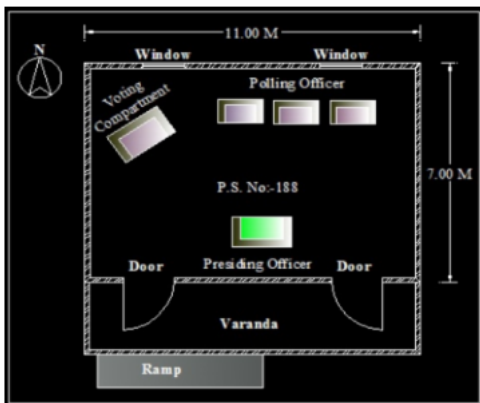

নিৰ্বাচক পঞ্জীয়ন বিষয়াৰ স্বাক্ষৰ

Nazri Naksha

Google Map View

Polling Station Building Front View

ভোটগ্ৰহন কেন্দ্ৰৰ সন্মুখৰ দৃশ্য

Cad View

Key MAP View

|  |                          |   |                          |   |                          |
|--|--------------------------|---|--------------------------|---|--------------------------|
| 1<br>নাম : শংকৰ সিং<br>মাতৃৰ নাম: বকুল বানী কৰ<br>ঘৰ নং : 1<br>বয়স : 25 লিঙ্গ : পুৰুষ             | VFT0005330<br>ফটো উপলব্ধ | 2<br>নাম : সঞ্জয় কুমাৰ ৰায়<br>পিতাৰ নাম: সূৰ্য্য কুমাৰ ৰায়<br>ঘৰ নং : 05/123<br>বয়স : 65 লিঙ্গ : পুৰুষ  | CCY0694398<br>ফটো উপলব্ধ | 3<br>নাম : পূৰ্ণিমা ৰায়<br>স্বামীৰ নাম: সঞ্জয় কুমাৰ ৰায়<br>ঘৰ নং : 05/123<br>বয়স : 56 লিঙ্গ : মহিলা | CCY0694380<br>ফটো উপলব্ধ |
| 4<br>নাম : মণিকা ৰায়<br>পিতাৰ নাম: সঞ্জয় ৰায়<br>ঘৰ নং : 05/123<br>বয়স : 33 লিঙ্গ : মহিলা       | CCY0694372<br>ফটো উপলব্ধ | 5<br>নাম : সুব্রত দত্ত<br>পিতাৰ নাম: সুকুমাৰ দত্ত<br>ঘৰ নং : 10<br>বয়স : 52 লিঙ্গ : পুৰুষ                  | CCY1291107<br>ফটো উপলব্ধ | 6<br>নাম : অনিমা নাগ<br>স্বামীৰ নাম: তাপস নাগ<br>ঘৰ নং : 12<br>বয়স : 52 লিঙ্গ : মহিলা                  | CCY0012313<br>ফটো উপলব্ধ |
| 7<br>নাম : সুৰথ দাস<br>পিতাৰ নাম: ক্ষেত্ৰমোহন দাস<br>ঘৰ নং : 13<br>বয়স : 64 লিঙ্গ : পুৰুষ         | CCY4242108<br>ফটো উপলব্ধ | 8<br>নাম : ৰীতা দাস<br>পিতাৰ নাম: সুৰথ চন্দ্ৰ দাস<br>ঘৰ নং : 13<br>বয়স : 64 লিঙ্গ : মহিলা                  | CCY4242095<br>ফটো উপলব্ধ | 9<br>নাম : সবীনা বৰুৱা<br>মাতৃৰ নাম: বীশী<br>ঘৰ নং : 53<br>বয়স : 29 লিঙ্গ : মহিলা                      | CCY9675067<br>ফটো উপলব্ধ |
| 10<br>নাম : আদিত্য ৰাজ কাশ্যপ<br>পিতাৰ নাম: আচন্দ্ৰ দাস<br>ঘৰ নং : 1242<br>বয়স : 26 লিঙ্গ : পুৰুষ | CCY0516625<br>ফটো উপলব্ধ | 11<br>নাম : জিত ছেত্ৰী<br>মাতৃৰ নাম: তিলোমায়া ছেত্ৰী<br>ঘৰ নং : 1405 ক<br>বয়স : 30 লিঙ্গ : পুৰুষ          | CCY1146679<br>ফটো উপলব্ধ | 12<br>নাম : নমিতা পাল<br>স্বামীৰ নাম: অৰুন<br>ঘৰ নং : 18৮৭<br>বয়স : 61 লিঙ্গ : মহিলা                   | CCY1290648<br>ফটো উপলব্ধ |
| # 13<br>নাম : অনপ পৌল<br>পিতাৰ নাম: ধীৰেন চন্দ্ৰ পৌল<br>ঘৰ নং : 18৮৭<br>বয়স : 47 লিঙ্গ : পুৰুষ    | CCY1290671<br>ফটো উপলব্ধ | # 14<br>নাম : শিখা পৌল<br>স্বামীৰ নাম: অনপ পৌল<br>ঘৰ নং : 18৮৭<br>বয়স : 42 লিঙ্গ : মহিলা                   | CCY1290682<br>ফটো উপলব্ধ | 15<br>নাম : বেন ঘোষ<br>স্বামীৰ নাম: সুভাস ঘোষ<br>ঘৰ নং : 18৮৮<br>বয়স : 69 লিঙ্গ : মহিলা                | CCY1290693<br>ফটো উপলব্ধ |
| 16<br>নাম : ববিতা ঘোষ<br>পিতাৰ নাম: সুভাশ ঘোষ<br>ঘৰ নং : 18৮৮<br>বয়স : 41 লিঙ্গ : মহিলা           | CCY1290717<br>ফটো উপলব্ধ | 17<br>নাম : নমিতা দে<br>পিতাৰ নাম: সুভাশ ঘোষ<br>ঘৰ নং : 18৮৮<br>বয়স : 40 লিঙ্গ : মহিলা                     | CCY1290728<br>ফটো উপলব্ধ | 18<br>নাম : অৰুন চৌধুৰী<br>পিতাৰ নাম: বৰদা চৌধুৰী<br>ঘৰ নং : 18৮৯<br>বয়স : 82 লিঙ্গ : পুৰুষ            | CCY1290739<br>ফটো উপলব্ধ |
| 19<br>নাম : লক্ষী চৌধুৰী<br>স্বামীৰ নাম: অৰুন<br>ঘৰ নং : 18৮৯<br>বয়স : 65 লিঙ্গ : মহিলা           | CCY1290740<br>ফটো উপলব্ধ | 20<br>নাম : ৰবি চৌধুৰী<br>পিতাৰ নাম: বৰদা<br>ঘৰ নং : 18৮৯<br>বয়স : 55 লিঙ্গ : পুৰুষ                        | CCY1290773<br>ফটো উপলব্ধ | 21<br>নাম : ডলি চৌধুৰী<br>স্বামীৰ নাম: ৰবি চৌধুৰী<br>ঘৰ নং : 18৮৯<br>বয়স : 49 লিঙ্গ : মহিলা            | CCY1290784<br>ফটো উপলব্ধ |
| 22<br>নাম : ৰাজেশ চৌধুৰী<br>পিতাৰ নাম: অৰুন<br>ঘৰ নং : 18৮৯<br>বয়স : 41 লিঙ্গ : পুৰুষ             | CCY1290808<br>ফটো উপলব্ধ | 23<br>নাম : মিঠন চৌধুৰী<br>পিতাৰ নাম: অৰুন<br>ঘৰ নং : 18৮৯<br>বয়স : 39 লিঙ্গ : পুৰুষ                       | CCY1290820<br>ফটো উপলব্ধ | 24<br>নাম : প্ৰশান্ত চৌধুৰী<br>পিতাৰ নাম: বাবুল<br>ঘৰ নং : 18৮৯<br>বয়স : 39 লিঙ্গ : পুৰুষ              | CCY1290831<br>ফটো উপলব্ধ |
| 25<br>নাম : দিগন্ত চৌধুৰী<br>পিতাৰ নাম: বাবুল চৌধুৰী<br>ঘৰ নং : 18৮৯<br>বয়স : 38 লিঙ্গ : পুৰুষ    | CCY1297809<br>ফটো উপলব্ধ | 26<br>নাম : দিপ চৌধুৰী<br>পিতাৰ নাম: ৰবি চৌধুৰী<br>ঘৰ নং : 18৮৯<br>বয়স : 36 লিঙ্গ : পুৰুষ                  | CCY0400788<br>ফটো উপলব্ধ | 27<br>নাম : জয়ন্ত চৌধুৰী<br>পিতাৰ নাম: বাবুল চৌধুৰী<br>ঘৰ নং : 18৮৯<br>বয়স : 31 লিঙ্গ : পুৰুষ         | CCY1297796<br>ফটো উপলব্ধ |
| 28<br>নাম : প্ৰশান্ত চৌধুৰী<br>পিতাৰ নাম: ৰবি চৌধুৰী<br>ঘৰ নং : 18৮৯<br>বয়স : 30 লিঙ্গ : পুৰুষ    | CCY1836948<br>ফটো উপলব্ধ | 29<br>নাম : সুপ্ৰিয়া দাস চৌধুৰী<br>স্বামীৰ নাম: প্ৰশান্ত চৌধুৰী<br>ঘৰ নং : 1489<br>বয়স : 29 লিঙ্গ : মহিলা | CCY0564971<br>ফটো উপলব্ধ | 30<br>নাম : বলবীৰ সিং<br>পিতাৰ নাম: ৰতন সিং<br>ঘৰ নং : 18৯০<br>বয়স : 71 লিঙ্গ : পুৰুষ                  | CCY1290853<br>ফটো উপলব্ধ |