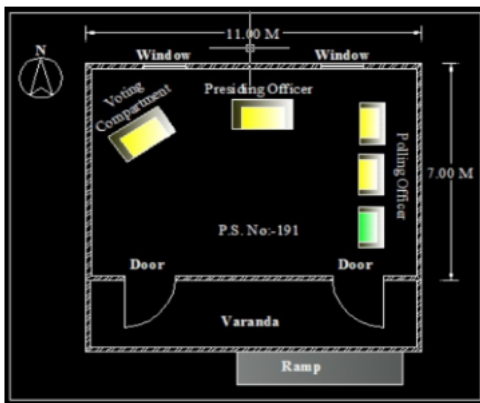

নিৰ্বাচক পঞ্জীয়ন বিষয়াৰ স্বাক্ষৰ

Nazri Naksha

Google Map View

Polling Station Building Front View

ভোটকেন্দ্ৰ কেন্দ্ৰৰ সন্মুখৰ দৃশ্য

Cad View

Key MAP View

1 নাম : পম্পী ধৰ স্বামীৰ নাম: ক্ৰোধি পাল ঘৰ নং : 1 বয়স : 37 লিঙ্গ : মহিলা	HXX0012307 ফটো উপলব্ধ	2 নাম : কেশৱ মাৰ্দ্দা পিতাৰ নাম: ৰবীন মাৰ্দ্দা ঘৰ নং : 2 বয়স : 23 লিঙ্গ : পুৰুষ	VFT0028472 ফটো উপলব্ধ	3 নাম : চুমী পাল সাহা স্বামীৰ নাম: বিকাশ সাহা ঘৰ নং : 3 বয়স : 32 লিঙ্গ : মহিলা	VFT0078485 ফটো উপলব্ধ
4 নাম : অপিতা দেৱনাথ পিতাৰ নাম: দিলীপ দেবনাথ ঘৰ নং : 4 বয়স : 23 লিঙ্গ : মহিলা	VFT0102939 ফটো উপলব্ধ	5 নাম : নিকিতা দেৱনাথ মাতৃৰ নাম: বীনা দেৱনাথ ঘৰ নং : 4 বয়স : 21 লিঙ্গ : মহিলা	VFT0102947 ফটো উপলব্ধ	6 নাম : দেৱজনী দেৱ স্বামীৰ নাম: সঞ্জয় দেৱ ঘৰ নং : 26 বয়স : 42 লিঙ্গ : মহিলা	HXX0419218 ফটো উপলব্ধ
7 নাম : সুমীতা দেবনাথ স্বামীৰ নাম: অনুপম দাধৰা ঘৰ নং : 87 বয়স : 32 লিঙ্গ : মহিলা	CCY1325731 ফটো উপলব্ধ	8 নাম : মোমী ঘোষ স্বামীৰ নাম: মিন্টু ঘোষ ঘৰ নং : 96 বয়স : 32 লিঙ্গ : মহিলা	CCY0502757 ফটো উপলব্ধ	9 নাম : ডেভিড জাতাৰ্মা পিতাৰ নাম: হাৰুন জাতাৰ্মা ঘৰ নং : 116 বয়স : 27 লিঙ্গ : পুৰুষ	CCY9663402 ফটো উপলব্ধ
10 নাম : কৌশল্যা বিশ্বাস পিতাৰ নাম: আদৰ বিশ্বাস ঘৰ নং : 122 বয়স : 39 লিঙ্গ : মহিলা	CZH7039318 ফটো উপলব্ধ	11 নাম : বিৰু সোম পিতাৰ নাম: মোহন সোম ঘৰ নং : 148 বয়স : 21 লিঙ্গ : পুৰুষ	CCY9724519 ফটো উপলব্ধ	12 নাম : সুননা বেগম স্বামীৰ নাম: আসলাম খন ঘৰ নং : 150 বয়স : 29 লিঙ্গ : মহিলা	CCY1383892 ফটো উপলব্ধ
13 নাম : সঞ্জয় মজুমদাৰ পিতাৰ নাম: মনু মজুমদাৰ ঘৰ নং : 161 বয়স : 43 লিঙ্গ : পুৰুষ	CCY1314585 ফটো উপলব্ধ	14 নাম : স্বপ্না মজুমদাৰ স্বামীৰ নাম: সঞ্জয় মজুমদাৰ ঘৰ নং : 161 বয়স : 41 লিঙ্গ : মহিলা	CCY0027797 ফটো উপলব্ধ	15 নাম : জঙ্গ বাহাদুৰ সোণাৰ পিতাৰ নাম: নৌন সোণাৰ ঘৰ নং : 188 বয়স : 60 লিঙ্গ : পুৰুষ	JMV1168087 ফটো উপলব্ধ
16 নাম : অমলা সোনাৰ স্বামীৰ নাম: জঙ্গ বাহাদুৰ ঘৰ নং : 188 বয়স : 60 লিঙ্গ : মহিলা	JMV1168098 ফটো উপলব্ধ	17 নাম : ৰোসন কুমাৰ সোণাৰ পিতাৰ নাম: জঙ্গ বাহাদুৰ ঘৰ নং : 188 বয়স : 39 লিঙ্গ : পুৰুষ	JMV1168112 ফটো উপলব্ধ	18 নাম : মনিশ কুমাৰ সোনাৰ পিতাৰ নাম: জঙ্গ বাহাদুৰ ঘৰ নং : 188 বয়স : 36 লিঙ্গ : পুৰুষ	JMV1168123 ফটো উপলব্ধ
19 নাম : দিৱান কুমাৰ সোনাৰ পিতাৰ নাম: জঙ্গ বাহাদুৰ সোনাৰ ঘৰ নং : 188 বয়স : 33 লিঙ্গ : পুৰুষ	JMV0136796 ফটো উপলব্ধ	20 নাম : বিনয় আচাৰ্য অন্যান্য: অশোক ধৰ ঘৰ নং : 193 বয়স : 34 লিঙ্গ : পুৰুষ	CCY9673591 ফটো উপলব্ধ	21 নাম : মণি আচাৰ্য অন্যান্য: অশোক ধৰ ঘৰ নং : 193 বয়স : 31 লিঙ্গ : মহিলা	CCY9663915 ফটো উপলব্ধ
# 22 নাম : দেবী গগৈ বৰা স্বামীৰ নাম: প্ৰসন্ন বৰা ঘৰ নং : 201 বয়স : 38 লিঙ্গ : মহিলা	CZH4438715 ফটো উপলব্ধ	23 নাম : প্ৰিয় সিনহা স্বামীৰ নাম: শম্ভু দে ঘৰ নং : 201 বয়স : 24 লিঙ্গ : মহিলা	CCY9664848 ফটো উপলব্ধ	24 নাম : প্ৰিয়জিৎ ভৌমিক মাতৃৰ নাম: ৰমি ভৌমিক ঘৰ নং : 206 বয়স : 25 লিঙ্গ : পুৰুষ	CCY9664319 ফটো উপলব্ধ
25 নাম : আলেক মূৰা পিতাৰ নাম: লেফ্টেনেণ্ট ডিমু মূৰা ঘৰ নং : 380 ক বয়স : 39 লিঙ্গ : পুৰুষ	CCY9672361 ফটো উপলব্ধ	E 26 নাম : গোপী ছেত্ৰী পিতাৰ নাম: হৰি বাহাদুৰ ছেত্ৰী ঘৰ নং : 800 বয়স : 39 লিঙ্গ : পুৰুষ	CCY0012346 ফটো উপলব্ধ	27 নাম : পুণম কুমাৰী সাহ পিতাৰ নাম: কিষন সাহ ঘৰ নং : 800 বয়স : 31 লিঙ্গ : মহিলা	CCY0012347 ফটো উপলব্ধ
28 নাম : মাম্পি দেবনাথ স্বামীৰ নাম: শংকৰ দেবনাথ ঘৰ নং : 407 বয়স : 38 লিঙ্গ : মহিলা	CCY1288466 ফটো উপলব্ধ	29 নাম : আছলম খান মাতৃৰ নাম: জাহিৰা খাতুন ঘৰ নং : 407 বয়স : 31 লিঙ্গ : পুৰুষ	CCY0480871 ফটো উপলব্ধ	30 নাম : পিঙ্কী দেবনাথ স্বামীৰ নাম: প্ৰভাত দেবনাথ ঘৰ নং : 818 বয়স : 45 লিঙ্গ : মহিলা	CCY1407063 ফটো উপলব্ধ