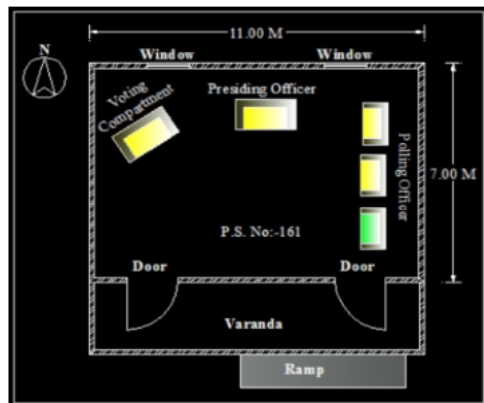

নিৰ্বাচক পঞ্জীয়ন বিষয়াৰ স্বাক্ষৰ

Nazri Naksha

Google Map View

Polling Station Building Front View

ভোটগ্ৰহন কেন্দ্ৰৰ সন্মুখৰ দৃশ্য

Cad View

Key MAP View

<p>E 1 CCY0128348</p> <p>নাম : প্ৰমিলা বানী চৌধুৰী স্বামীৰ নাম : মনোৰঞ্জন চৌধুৰী ঘৰ নং : 1 বয়স : 87 লিঙ্গ : মহিলা</p> <p>ফটো উপলব্ধ</p>	<p>2 CCY1324590</p> <p>নাম : নাৰায়ণ চৌধুৰী পিতাৰ নাম : দুলাল চৌধুৰী ঘৰ নং : 1 বয়স : 59 লিঙ্গ : পুৰুষ</p> <p>ফটো উপলব্ধ</p>	<p>3 CCY1324578</p> <p>নাম : সুকুমাৰ চৌধুৰী পিতাৰ নাম : লেট দুলাল চৌধুৰী ঘৰ নং : 1 বয়স : 50 লিঙ্গ : পুৰুষ</p> <p>ফটো উপলব্ধ</p>
<p>4 CCY1324567</p> <p>নাম : দিলিপ চৌধুৰী পিতাৰ নাম : দুলাল চৌধুৰী ঘৰ নং : 1 বয়স : 48 লিঙ্গ : পুৰুষ</p> <p>ফটো উপলব্ধ</p>	<p>5 CCY1324603</p> <p>নাম : বৰ্মা চৌধুৰী স্বামীৰ নাম : নাৰায়ণ চৌধুৰী ঘৰ নং : 1 বয়স : 47 লিঙ্গ : মহিলা</p> <p>ফটো উপলব্ধ</p>	<p>6 CCY1811070</p> <p>নাম : জয়শ্ৰী চৌধুৰী স্বামীৰ নাম : সুকুমাৰ চৌধুৰী ঘৰ নং : 1 বয়স : 42 লিঙ্গ : মহিলা</p> <p>ফটো উপলব্ধ</p>
<p>S 7 CCY0433557</p> <p>নাম : সুস্মিতা চৌধুৰী পিতাৰ নাম : নাৰায়ণ চৌধুৰী ঘৰ নং : 1 বয়স : 27 লিঙ্গ : মহিলা</p> <p>ফটো উপলব্ধ</p>	<p>8 CCY9673070</p> <p>নাম : ভাগ্যশ্ৰী চৌধুৰী পিতাৰ নাম : নাৰায়ণ চৌধুৰী ঘৰ নং : 01 বয়স : 22 লিঙ্গ : মহিলা</p> <p>ফটো উপলব্ধ</p>	<p>9 VFT0025924</p> <p>নাম : নিকিতা বৰুৱা স্বামীৰ নাম : ডেনিচ বৰুৱা ঘৰ নং : 1 বয়স : 34 লিঙ্গ : মহিলা</p> <p>ফটো উপলব্ধ</p>
<p># 10 CCY1258185</p> <p>নাম : মানৱ দাস পিতাৰ নাম : উত্তম দাস ঘৰ নং : 138 বয়স : 23 লিঙ্গ : পুৰুষ</p> <p>ফটো উপলব্ধ</p>	<p>11 VFT0151530</p> <p>নাম : চান্দনী সাহানি পিতাৰ নাম : ধৰ্ম চাহনী ঘৰ নং : 1 নৌ লাজুৰী নীতৰ আলুবাৰী এলপী স্কুল বয়স : 22 লিঙ্গ : মহিলা</p> <p>ফটো উপলব্ধ</p>	<p>12 CCY1324658</p> <p>নাম : দুখ গোৱালা পিতাৰ নাম : নাগা গোৱালা ঘৰ নং : 2 বয়স : 85 লিঙ্গ : পুৰুষ</p> <p>ফটো উপলব্ধ</p>
<p>E 13 CCY1324614</p> <p>নাম : লক্ষীৰাম ভূমিজ পিতাৰ নাম : ৰামচন্দ্ৰ ঘৰ নং : 2 বয়স : 65 লিঙ্গ : পুৰুষ</p> <p>ফটো উপলব্ধ</p>	<p>14 CCY1324669</p> <p>নাম : বাবুল গোৱালা পিতাৰ নাম : দুখ গোৱালা ঘৰ নং : 2 বয়স : 55 লিঙ্গ : পুৰুষ</p> <p>ফটো উপলব্ধ</p>	<p>15 CCY1324625</p> <p>নাম : শেফালী ভূমিজ স্বামীৰ নাম : লক্ষীৰাম ভূমিজ ঘৰ নং : 2 বয়স : 54 লিঙ্গ : মহিলা</p> <p>ফটো উপলব্ধ</p>
<p>16 CCY1324761</p> <p>নাম : জ্যোতিমনি কোৱৰ বৰা স্বামীৰ নাম : ৰমেন বৰা ঘৰ নং : 2খ বয়স : 48 লিঙ্গ : মহিলা</p> <p>ফটো উপলব্ধ</p>	<p>17 CCY1324636</p> <p>নাম : বিনোদ ভূমিজ পিতাৰ নাম : লক্ষীৰাম ঘৰ নং : 2 বয়স : 44 লিঙ্গ : পুৰুষ</p> <p>ফটো উপলব্ধ</p>	<p>18 CCY1324647</p> <p>নাম : মহেশ্বৰ ভূমিজ পিতাৰ নাম : লক্ষীৰাম ঘৰ নং : 2 বয়স : 41 লিঙ্গ : পুৰুষ</p> <p>ফটো উপলব্ধ</p>
<p>19 CCY0406793</p> <p>নাম : ৰুহিনি ভূমিজ পিতাৰ নাম : লক্ষীৰাম ভূমিজ ঘৰ নং : 2 বয়স : 30 লিঙ্গ : মহিলা</p> <p>ফটো উপলব্ধ</p>	<p>20 CCY0406777</p> <p>নাম : মমী ফুকন ভূমিজ স্বামীৰ নাম : মহেশ্বৰ ভূমিজ ঘৰ নং : 2 বয়স : 27 লিঙ্গ : মহিলা</p> <p>ফটো উপলব্ধ</p>	<p>21 CCY0406850</p> <p>নাম : বুদ্ধেশ্বৰ প্ৰমানিক পিতাৰ নাম : বাবুল প্ৰমানিক ঘৰ নং : 2 বয়স : 26 লিঙ্গ : পুৰুষ</p> <p>ফটো উপলব্ধ</p>
<p>22 VFT0102129</p> <p>নাম : সুমিত উজিৰ পিতাৰ নাম : ৰাজা উজিৰ ঘৰ নং : 2 বয়স : 21 লিঙ্গ : পুৰুষ</p> <p>ফটো উপলব্ধ</p>	<p>23 CCY9668310</p> <p>নাম : ৰাহিকা বৰা পিতাৰ নাম : ৰমেন বৰা ঘৰ নং : 2খ বয়স : 22 লিঙ্গ : মহিলা</p> <p>ফটো উপলব্ধ</p>	<p>24 CCY1324750</p> <p>নাম : ৰমেন বৰা পিতাৰ নাম : ভূপেন বৰা ঘৰ নং : 2খ বয়স : 50 লিঙ্গ : পুৰুষ</p> <p>ফটো উপলব্ধ</p>
<p>25 CCY1324783</p> <p>নাম : ভবেন বৈশ্য পিতাৰ নাম : ধনীৰাম বৈশ্য ঘৰ নং : 3 বয়স : 67 লিঙ্গ : পুৰুষ</p> <p>ফটো উপলব্ধ</p>	<p>26 CCY1324807</p> <p>নাম : হেমান্তী ব্ৰৈশ্য স্বামীৰ নাম : চেনীৰাম বৈশ্য ঘৰ নং : 3 বয়স : 59 লিঙ্গ : মহিলা</p> <p>ফটো উপলব্ধ</p>	<p>27 CCY1324794</p> <p>নাম : জ্যোতি ব্ৰৈশ্য পিতাৰ নাম : ধনীৰাম বৈশ্য ঘৰ নং : 3 বয়স : 50 লিঙ্গ : মহিলা</p> <p>ফটো উপলব্ধ</p>
<p>28 CCY1324818</p> <p>নাম : ভান বৈশ্য স্বামীৰ নাম : ভবেন বৈশ্য ঘৰ নং : 3 বয়স : 47 লিঙ্গ : মহিলা</p> <p>ফটো উপলব্ধ</p>	<p>29 CCY1324829</p> <p>নাম : প্ৰকাশ বৈশ্য পিতাৰ নাম : চেনীৰাম বৈশ্য ঘৰ নং : 3 বয়স : 40 লিঙ্গ : পুৰুষ</p> <p>ফটো উপলব্ধ</p>	<p>30 CCY1324830</p> <p>নাম : গণেশ বৈশ্য পিতাৰ নাম : চেনীৰাম বৈশ্য ঘৰ নং : 3 বয়স : 39 লিঙ্গ : পুৰুষ</p> <p>ফটো উপলব্ধ</p>