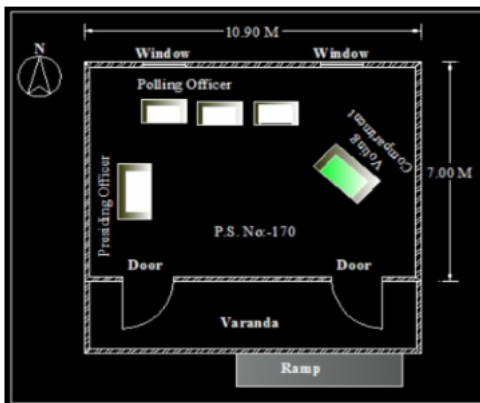

নিৰ্বাচক পঞ্জীয়ন বিষয়াৰ স্বাক্ষৰ

Nazri Naksha

Google Map View

Polling Station Building Front View

ভোটগ্ৰহন কেন্দ্ৰৰ সন্মুখৰ দৃশ্য

Cad View

Key MAP View

1 নাম : অনিতা সিংহ ডৌমিক স্বামীৰ নাম: পিণ্ডু ডৌমিক ঘৰ নং : 0 বয়স : 33 লিঙ্গ : মহিলা	VFT0121087 ফটো উপলব্ধ	2 নাম : কংকী লাহন পিতাৰ নাম: প্ৰনব লাহন ঘৰ নং : 2 বয়স : 21 লিঙ্গ : মহিলা	VFT0124701 ফটো উপলব্ধ	3 নাম : জিম্পী গগৈ মাতৃৰ নাম: জিনা গগৈ ঘৰ নং : 09 বয়স : 25 লিঙ্গ : মহিলা	CCY0683672 ফটো উপলব্ধ
4 নাম : সোনালী বুঢ়াগোহাই সোনোৱাল স্বামীৰ নাম: মোহন সোনোৱাল ঘৰ নং : 13 বয়স : 23 লিঙ্গ : মহিলা	CCY0537969 ফটো উপলব্ধ	5 নাম : সঞ্জয় দেৱ পিতাৰ নাম: অবিনাশ দেৱ ঘৰ নং : 26 বয়স : 44 লিঙ্গ : পুৰুষ	HXX0409763 ফটো উপলব্ধ	6 নাম : মীন উৰাং স্বামীৰ নাম: থুপুচ উৰাং ঘৰ নং : 27 বয়স : 34 লিঙ্গ : মহিলা	CCY1259449 ফটো উপলব্ধ
7 নাম : ৰমেশ উৰাং পিতাৰ নাম: ৰাইতু উৰাং ঘৰ নং : 7 বয়স : 24 লিঙ্গ : পুৰুষ	CCY1113356 ফটো উপলব্ধ	8 নাম : সবিতা উৰাং পিতাৰ নাম: ৰাজু উৰাং ঘৰ নং : 47 বয়স : 22 লিঙ্গ : মহিলা	CCY9713629 ফটো উপলব্ধ	9 নাম : উমশংকৰ ডেকা পিতাৰ নাম: বিৰেন ডেকা ঘৰ নং : 54 বয়স : 38 লিঙ্গ : পুৰুষ	JMV1391986 ফটো উপলব্ধ
10 নাম : খুব খাতুন স্বামীৰ নাম: কাপ্পু খান ঘৰ নং : 83 বয়স : 28 লিঙ্গ : মহিলা	VFT0014555 ফটো উপলব্ধ	11 নাম : বকুল চেতিয়া পিতাৰ নাম: নাৱায়ণ চেতিয়া ঘৰ নং : 90 বয়স : 29 লিঙ্গ : পুৰুষ	CCY0528919 ফটো উপলব্ধ	12 নাম : ববিতা গোৱালা মাতৃৰ নাম: চন্দ্ৰ গোৱালা ঘৰ নং : 99 বয়স : 31 লিঙ্গ : মহিলা	MVF0020192 ফটো উপলব্ধ
13 নাম : বুমা দেবনাথ দত্ত স্বামীৰ নাম: হৰিপদ দত্ত ঘৰ নং : 141 বয়স : 31 লিঙ্গ : মহিলা	CCY0666107 ফটো উপলব্ধ	14 নাম : দীপজ্যোতি ৰায় পিতাৰ নাম: বিধান ৰায় ঘৰ নং : 148 বয়স : 20 লিঙ্গ : পুৰুষ	VFT0122382 ফটো উপলব্ধ	15 নাম : নাৰছিফা বেগম পিতাৰ নাম: মইনুল হক ঘৰ নং : 153 বয়স : 28 লিঙ্গ : মহিলা	KZL0274043 ফটো উপলব্ধ
16 নাম : ৰমেন ৰায় পিতাৰ নাম: ৰবীন্দ্ৰ ৰায় ঘৰ নং : 160 বয়স : 64 লিঙ্গ : পুৰুষ	CCY1334594 ফটো উপলব্ধ	17 নাম : বীনা ৰায় স্বামীৰ নাম: ৰমেন ৰায় ঘৰ নং : 160 বয়স : 58 লিঙ্গ : মহিলা	CCY1334629 ফটো উপলব্ধ	18 নাম : বনু ৰায় পিতাৰ নাম: ৰবীন্দ্ৰ ৰায় ঘৰ নং : 160 বয়স : 55 লিঙ্গ : পুৰুষ	CCY1334572 ফটো উপলব্ধ
19 নাম : অঞ্জলি ৰায় স্বামীৰ নাম: বনু ৰায় ঘৰ নং : 160 বয়স : 49 লিঙ্গ : মহিলা	CCY1334618 ফটো উপলব্ধ	20 নাম : টুল দেবনাথ স্বামীৰ নাম: পুলক দেবনাথ ঘৰ নং : 160 বয়স : 38 লিঙ্গ : মহিলা	JMV9038431 ফটো উপলব্ধ	21 নাম : অভিজিত ৰায় পিতাৰ নাম: বনু ৰায় ঘৰ নং : 160 বয়স : 27 লিঙ্গ : পুৰুষ	CCY0027748 ফটো উপলব্ধ
22 নাম : মমতা ৰয় পিতাৰ নাম: বনু ৰয় ঘৰ নং : 21 বয়স : 21 লিঙ্গ : মহিলা	CCY9659301 ফটো উপলব্ধ	23 নাম : ননীগোপাল দেবনাথ পিতাৰ নাম: মাইমলাল দেবনাথ ঘৰ নং : 81 বয়স : 81 লিঙ্গ : পুৰুষ	CCY1334674 ফটো উপলব্ধ	24 নাম : পুলক দেবনাথ পিতাৰ নাম: ননীগোপাল দেবনাথ ঘৰ নং : 52 বয়স : 52 লিঙ্গ : পুৰুষ	CCY1334709 ফটো উপলব্ধ
25 নাম : তিমিৰ দেবনাথ পিতাৰ নাম: ননীগোপাল দেবনাথ ঘৰ নং : 160 বয়স : 42 লিঙ্গ : পুৰুষ	CCY1334721 ফটো উপলব্ধ	26 নাম : শিল্পি দেবনাথ স্বামীৰ নাম: অলোক দেবনাথ ঘৰ নং : 160 বয়স : 39 লিঙ্গ : মহিলা	CCY1334710 ফটো উপলব্ধ	27 নাম : মুনালচন্দ্ৰ দে পিতাৰ নাম: সন্তোষ দে ঘৰ নং : 161 বয়স : 56 লিঙ্গ : পুৰুষ	CCY1334732 ফটো উপলব্ধ
28 নাম : গৌৰী দে স্বামীৰ নাম: মুণাল চন্দ্ৰ দে ঘৰ নং : 161 বয়স : 52 লিঙ্গ : মহিলা	CCY1334743 ফটো উপলব্ধ	29 নাম : প্ৰদীপ দেবনাথ পিতাৰ নাম: চন্দ্ৰমোহন দেবনাথ ঘৰ নং : 162 বয়স : 56 লিঙ্গ : পুৰুষ	CCY1334754 ফটো উপলব্ধ	30 নাম : সন্ধ্যা দেবনাথ স্বামীৰ নাম: চন্দ্ৰমোহন দেবনাথ ঘৰ নং : 162 বয়স : 56 লিঙ্গ : মহিলা	CCY1334765 ফটো উপলব্ধ