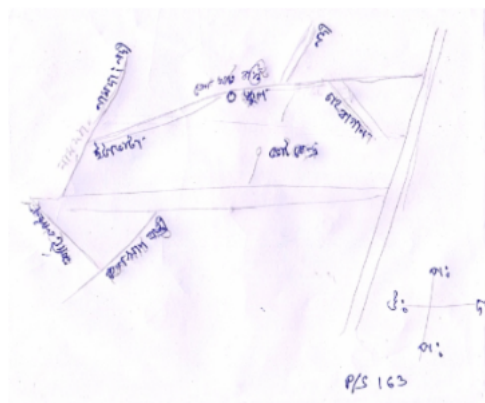

Nazri Naksha