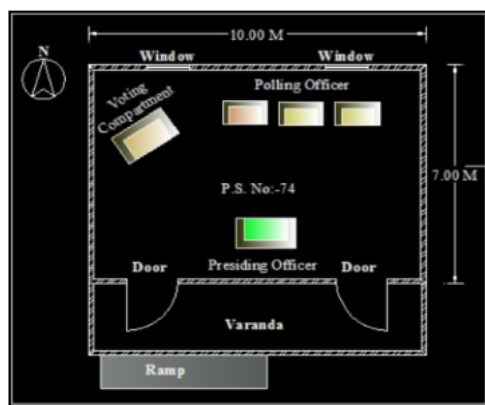

নিৰ্বাচক পঞ্জীয়ন বিষয়াৰ স্বাক্ষৰ

Nazri Naksha

Google Map View

Polling Station Building Front View

ভোটগ্ৰহন কেন্দ্ৰৰ সন্মুখৰ দৃশ্য

Cad View

Key MAP View

1 নাম : অমিত কুমাৰ আগৰৱাল পিতাৰ নাম: প্ৰদীপ কুমাৰ আগৰৱাল ঘৰ নং : 00 বয়স : 37 লিঙ্গ : পুৰুষ	CCY0152793 ফটো উপলব্ধ	2 নাম : অল্পনা ভট্টাচাৰ্য মাতৃৰ নাম: নায়িকা ভট্টাচাৰ্য ঘৰ নং : 01 বয়স : 36 লিঙ্গ : মহিলা	CCY1452564 ফটো উপলব্ধ	3 নাম : অখিল দেৱ পিতাৰ নাম: দিপু দেৱ ঘৰ নং : 01 বয়স : 31 লিঙ্গ : পুৰুষ	CCY9662123 ফটো উপলব্ধ
4 নাম : অনপমু কাহাৰ মাতৃৰ নাম: মীনাক্ষী কাহাৰ ঘৰ নং : 01 বয়স : 24 লিঙ্গ : পুৰুষ	CCY1403468 ফটো উপলব্ধ	5 নাম : মনজিত সিং পিতাৰ নাম: জিতা সিং ঘৰ নং : 8 বয়স : 47 লিঙ্গ : পুৰুষ	CCY1344623 ফটো উপলব্ধ	6 নাম : জসবিৰ সিং পিতাৰ নাম: জিতা সিং ঘৰ নং : 8 বয়স : 44 লিঙ্গ : পুৰুষ	CCY1344601 ফটো উপলব্ধ
7 নাম : মায়ী কোঁৱ স্বামীৰ নাম: মনজিত সিং ঘৰ নং : 8 বয়স : 42 লিঙ্গ : মহিলা	CCY1344634 ফটো উপলব্ধ	8 নাম : বিটু সিং পিতাৰ নাম: মনজিৎ সিং ঘৰ নং : 4 বয়স : 23 লিঙ্গ : পুৰুষ	CCY0725390 ফটো উপলব্ধ	9 নাম : ডেপেনু দেৱ মাতৃৰ নাম: শীলা দেৱ ঘৰ নং : 5 বয়স : 26 লিঙ্গ : পুৰুষ	VFT0063289 ফটো উপলব্ধ
10 নাম : দীপশিখা দেৱ পিতাৰ নাম: দিপু দেৱ ঘৰ নং : 5 বয়স : 24 লিঙ্গ : মহিলা	VFT0076141 ফটো উপলব্ধ	11 নাম : হীৰা কুমাৰী সোনাৰ পিতাৰ নাম: ধন বাহাদুৰ সোনাৰ ঘৰ নং : 6 বয়স : 46 লিঙ্গ : মহিলা	CCY1344645 ফটো উপলব্ধ	12 নাম : সন্তু সোনাৰ পিতাৰ নাম: ধন বাহাদুৰ সোনাৰ ঘৰ নং : 6 বয়স : 39 লিঙ্গ : পুৰুষ	CCY1344656 ফটো উপলব্ধ
13 নাম : ৰতা সোনাৰ স্বামীৰ নাম: সমু সোনাৰ ঘৰ নং : 6 বয়স : 37 লিঙ্গ : মহিলা	CCY1344667 ফটো উপলব্ধ	14 নাম : নিকী গোস্বামী স্বামীৰ নাম: সুনীল গোস্বামী ঘৰ নং : 6 বয়স : 37 লিঙ্গ : মহিলা	CCY0658492 ফটো উপলব্ধ	15 নাম : প্ৰেৰনা সোনাৰ পিতাৰ নাম: সন্তু সোনাৰ ঘৰ নং : 6 বয়স : 20 লিঙ্গ : মহিলা	VFT0040170 ফটো উপলব্ধ
16 নাম : গামচেং চিংফৌ পিতাৰ নাম: চেমিং চিংফৌ ঘৰ নং : 9 বয়স : 69 লিঙ্গ : পুৰুষ	CCY1344678 ফটো উপলব্ধ	17 নাম : নিতু চিংফৌ স্বামীৰ নাম: গামচেং চিংফৌ ঘৰ নং : 9 বয়স : 54 লিঙ্গ : মহিলা	CCY1344689 ফটো উপলব্ধ	18 নাম : মংমাই চিংফৌ পিতাৰ নাম: গামচেং চিংফৌ ঘৰ নং : 9 বয়স : 37 লিঙ্গ : পুৰুষ	CCY1344690 ফটো উপলব্ধ
19 নাম : পূজা চিংফৌ পিতাৰ নাম: গামচেং চিংফৌ ঘৰ নং : 9 বয়স : 32 লিঙ্গ : মহিলা	CCY1353157 ফটো উপলব্ধ	20 নাম : ৰিতু ৰাই সিং স্বামীৰ নাম: অমিত সিং ঘৰ নং : 7 কু বয়স : 29 লিঙ্গ : মহিলা	CCY9669805 ফটো উপলব্ধ	21 নাম : পাৰ্বতী সিং স্বামীৰ নাম: দিলীপ সিং ঘৰ নং : 9 কু বয়স : 64 লিঙ্গ : মহিলা	CCY1344714 ফটো উপলব্ধ
22 নাম : সঞ্জু সিং পিতাৰ নাম: দিলীপ সিং ঘৰ নং : 9 কু বয়স : 39 লিঙ্গ : পুৰুষ	CCY1344725 ফটো উপলব্ধ	23 নাম : অমিতা সিং স্বামীৰ নাম: সঞ্জু সিং ঘৰ নং : 9 কু বয়স : 37 লিঙ্গ : মহিলা	CCY1344736 ফটো উপলব্ধ	24 নাম : অমিত সিং পিতাৰ নাম: দিলীপ সিং ঘৰ নং : 9 কু বয়স : 36 লিঙ্গ : পুৰুষ	CCY1352825 ফটো উপলব্ধ
25 নাম : বিষ্ণু গুৰুং স্বামীৰ নাম: কিৰণ কুমাৰ গুৰুং ঘৰ নং : ৮ বয়স : 52 লিঙ্গ : মহিলা	CCY1344758 ফটো উপলব্ধ	26 নাম : কিৰণ কুমাৰ গুৰুং পিতাৰ নাম: বাদল গুৰুং ঘৰ নং : ৮ বয়স : 39 লিঙ্গ : পুৰুষ	CCY1344747 ফটো উপলব্ধ	27 নাম : অনুম গুৰুং পিতাৰ নাম: কিৰণ কুমাৰ গুৰুং ঘৰ নং : ৮ বয়স : 33 লিঙ্গ : মহিলা	CCY1344769 ফটো উপলব্ধ
28 নাম : অনিছা গুৰুং পিতাৰ নাম: কিৰণ কুমাৰ গুৰুং ঘৰ নং : 8 বয়স : 22 লিঙ্গ : মহিলা	CCY1478692 ফটো উপলব্ধ	29 নাম : পদমি নাথ স্বামীৰ নাম: দেহীৰাম নাথ ঘৰ নং : 10 বয়স : 64 লিঙ্গ : মহিলা	CCY1344781 ফটো উপলব্ধ	30 নাম : জুন নাথ পিতাৰ নাম: দেহীৰাম নাথ ঘৰ নং : 10 বয়স : 51 লিঙ্গ : মহিলা	CCY1344838 ফটো উপলব্ধ