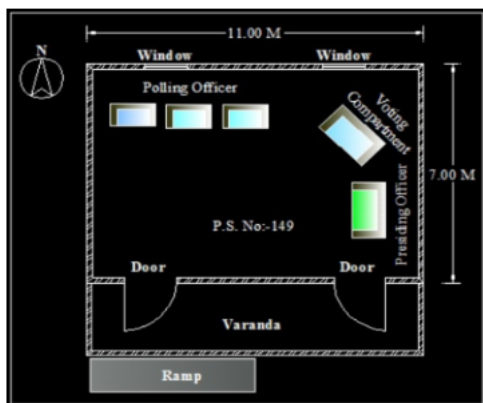

নিৰ্বাচক পঞ্জীয়ন বিষয়াৰ স্বাক্ষৰ

Nazri Naksha

Google Map View

Polling Station Building Front View

ভোটগ্ৰহন কেন্দ্ৰৰ সন্মুখৰ দৃশ্য

Cad View

Key MAP View

1 নাম : পায়েল দাস স্বামীৰ নাম: অক্ষয় দাস ঘৰ নং : 3 বয়স : 32 লিঙ্গ : মহিলা	CCY0724559 ফটো উপলব্ধ	2 নাম : বমেশ কুমাৰ সিং পিতাৰ নাম: ৰাজ নাথ সিং ঘৰ নং : 4 বয়স : 60 লিঙ্গ : পুৰুষ	CCY1378036 ফটো উপলব্ধ	# 3 নাম : হিৰা কামাল ডে পিতাৰ নাম: হেৰুদ্র নাৰায়ণ ডে ঘৰ নং : 256 বয়স : 41 লিঙ্গ : পুৰুষ	CCY1376461 ফটো উপলব্ধ
4 নাম : মৌচুমী গগৈ স্বামীৰ নাম: মানৱ ব্ৰত গগৈ ঘৰ নং : 103 বয়স : 45 লিঙ্গ : মহিলা	CCY0450114 ফটো উপলব্ধ	5 নাম : দীপ্তি মহাপাত্ৰ পিতাৰ নাম: দিলিপ মহাপাত্ৰ ঘৰ নং : 105 বয়স : 60 লিঙ্গ : মহিলা	CCY1377895 ফটো উপলব্ধ	6 নাম : হাকিমু প্ৰসাদ পিতাৰ নাম: সুতাৰ প্ৰচাদ ঘৰ নং : 106 বয়স : 55 লিঙ্গ : পুৰুষ	CCY1378014 ফটো উপলব্ধ
7 নাম : গীতা প্ৰসাদ স্বামীৰ নাম: হাকিম ঘৰ নং : 106 বয়স : 49 লিঙ্গ : মহিলা	CCY1378025 ফটো উপলব্ধ	8 নাম : উষা দেৱী স্বামীৰ নাম: সন্দেশ প্ৰসাদ ঘৰ নং : 106 বয়স : 35 লিঙ্গ : মহিলা	CCY9657545 ফটো উপলব্ধ	9 নাম : সন্দেশ প্ৰসাদ পিতাৰ নাম: হাকিম প্ৰসাদ ঘৰ নং : 106 বয়স : 33 লিঙ্গ : পুৰুষ	CCY1837781 ফটো উপলব্ধ
10 নাম : অমৰ প্ৰসাদ পিতাৰ নাম: হাকিম প্ৰসাদ ঘৰ নং : 106 বয়স : 32 লিঙ্গ : পুৰুষ	CCY1812595 ফটো উপলব্ধ	11 নাম : পূৰ্ণিমা কুমাৰী পিতাৰ নাম: হাকিম প্ৰসাদ ঘৰ নং : 106 বয়স : 28 লিঙ্গ : মহিলা	CCY0256628 ফটো উপলব্ধ	12 নাম : অনিমা প্ৰচাদ পিতাৰ নাম: হাকিম প্ৰসাদ ঘৰ নং : 106 বয়স : 28 লিঙ্গ : মহিলা	CCY0256586 ফটো উপলব্ধ
13 নাম : কৃষ্ণা চৌধুৰী পিতাৰ নাম: জগলীল চৌধুৰি ঘৰ নং : 107 বয়স : 30 লিঙ্গ : মহিলা	CCY0256578 ফটো উপলব্ধ	14 নাম : প্ৰিতি চৌধুৰি স্বামীৰ নাম: কৃষ্ণা চৌধুৰি ঘৰ নং : 107 বয়স : 23 লিঙ্গ : মহিলা	CCY9658469 ফটো উপলব্ধ	15 নাম : ৰূপালী পুৰকায়স্থ সিং স্বামীৰ নাম: ৰাজু সিং ঘৰ নং : 108 বয়স : 26 লিঙ্গ : মহিলা	CCY0256719 ফটো উপলব্ধ
16 নাম : নিহাল কুমাৰ সিং পিতাৰ নাম: ৰামেশ কুমাৰ সিং ঘৰ নং : 108 বয়স : 26 লিঙ্গ : পুৰুষ	CCY0256727 ফটো উপলব্ধ	E 17 নাম : টুনটুগ্ৰি ভূঞা স্বামীৰ নাম: নৰেন ভূঞা ঘৰ নং : 109 বয়স : 54 লিঙ্গ : মহিলা	CCY1378514 ফটো উপলব্ধ	18 নাম : বিকি ভূঞা পিতাৰ নাম: নৰেন ভূঞা ঘৰ নং : 109 বয়স : 35 লিঙ্গ : পুৰুষ	CCY0059287 ফটো উপলব্ধ
19 নাম : আইতী শইকীয়া পিতাৰ নাম: ৰঞ্জিত শইকীয়া ঘৰ নং : 110 বয়স : 29 লিঙ্গ : মহিলা	VFT0029504 ফটো উপলব্ধ	20 নাম : প্ৰভাতী শইকীয়া মাতৃৰ নাম: বিনিতাশইকীয়া দাস ঘৰ নং : 110 বয়স : 26 লিঙ্গ : মহিলা	CCY0503961 ফটো উপলব্ধ	21 নাম : পৌলমী নাগ পিতাৰ নাম: বিবেক নাগ ঘৰ নং : 121খ বয়স : 38 লিঙ্গ : মহিলা	VFT0052563 ফটো উপলব্ধ
22 নাম : পংকজ কুমাৰ পিতাৰ নাম: বাবু ৰাম ঘৰ নং : 165 বয়স : 26 লিঙ্গ : পুৰুষ	VFT0064238 ফটো উপলব্ধ	23 নাম : দিলীপ কুমাৰ দাস পিতাৰ নাম: শিশিৰকান্ত ঘৰ নং : 1৮৭ বয়স : 69 লিঙ্গ : পুৰুষ	CCY1374589 ফটো উপলব্ধ	24 নাম : মালা দাস স্বামীৰ নাম: দিলীপ ঘৰ নং : 1৮৭ বয়স : 60 লিঙ্গ : মহিলা	CCY1374603 ফটো উপলব্ধ
25 নাম : দেব দুলাল দাস পিতাৰ নাম: দিলীপ ঘৰ নং : ১৮৭ বয়স : 38 লিঙ্গ : পুৰুষ	CCY1374614 ফটো উপলব্ধ	26 নাম : দেবশীষ ঘোষ পিতাৰ নাম: দেবব্ৰত ঘৰ নং : ১৮৮ বয়স : 69 লিঙ্গ : পুৰুষ	CCY1374636 ফটো উপলব্ধ	27 নাম : মুনমুন ঘোষ স্বামীৰ নাম: দেবশীষ ঘৰ নং : ১৮৮ বয়স : 54 লিঙ্গ : মহিলা	CCY1374647 ফটো উপলব্ধ
28 নাম : দেবশী ঘোষ পিতাৰ নাম: দেবশীষ ঘোষ ঘৰ নং : ১৮৮ বয়স : 27 লিঙ্গ : পুৰুষ	CCY0036269 ফটো উপলব্ধ	29 নাম : পাঞ্চালী চক্ৰবৰ্তী পিতাৰ নাম: ক্ষিৰোদ ঘৰ নং : ১৮৮ক বয়স : 65 লিঙ্গ : মহিলা	CCY1374658 ফটো উপলব্ধ	30 নাম : ৰাজনাৰায়ন পিতাৰ নাম: ৰাম নাথ ঘৰ নং : 189 বয়স : 55 লিঙ্গ : পুৰুষ	VFT0067702 ফটো উপলব্ধ