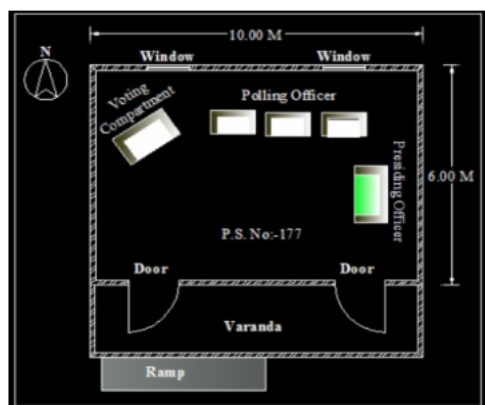

নিৰ্বাচক পঞ্জীয়ন বিষয়াৰ স্বাক্ষৰ

Nazri Naksha

Google Map View

Polling Station Building Front View

ভোটগ্ৰহন কেন্দ্ৰৰ সন্মুখৰ দৃশ্য

Cad View

Key MAP View

1 নাম : তনিশা বেলৱৰ মাতৃৰ নাম: পিঞ্জু বেলৱৰ ঘৰ নং : 9 বয়স : 21 লিঙ্গ : মহিলা	VFT0093039 ফটো উপলব্ধ	2 নাম : বাণী প্ৰধান মাতৃৰ নাম: মিঠু প্ৰধান ঘৰ নং : 88৮ক বয়স : 35 লিঙ্গ : মহিলা	CCY0077008 ফটো উপলব্ধ	3 নাম : বিকাশ মণ্ডল পিতাৰ নাম: তপন মণ্ডল ঘৰ নং : ৪৭ক বয়স : 33 লিঙ্গ : পুৰুষ	CCY1812813 ফটো উপলব্ধ
4 নাম : অনন্যা ডেকা পিতাৰ নাম: ৰবীন ডেকা ঘৰ নং : 49 বয়স : 19 লিঙ্গ : মহিলা	VFT0128199 ফটো উপলব্ধ	5 নাম : কে.আপ্পা ৰাও পিতাৰ নাম: কে.মুসলাইয়া ঘৰ নং : ৫৫ক বয়স : 55 লিঙ্গ : পুৰুষ	CCY1384561 ফটো উপলব্ধ	6 নাম : কে.বিজয় লক্ষ্মী স্বামীৰ নাম: কে.আপ্পা ৰাও ঘৰ নং : ৫৫ক বয়স : 53 লিঙ্গ : মহিলা	CCY1384572 ফটো উপলব্ধ
7 নাম : এ এঞ্জেলিনা পিতাৰ নাম: এ ৰামা ৰাও ঘৰ নং : ৫৫খ বয়স : 33 লিঙ্গ : মহিলা	CCY1812868 ফটো উপলব্ধ	8 নাম : কে.চনিয়া পিতাৰ নাম: কে.এপ্পা ঘৰ নং : ৫৫ক বয়স : 32 লিঙ্গ : মহিলা	CCY0086397 ফটো উপলব্ধ	9 নাম : নেত্ৰ প্ৰসাদ শৰ্মা পিতাৰ নাম: ধনপতি শৰ্মা ঘৰ নং : ৫৬ বয়স : 44 লিঙ্গ : পুৰুষ	CCY0384800 ফটো উপলব্ধ
10 নাম : অম্বিকা শৰ্মা স্বামীৰ নাম: নেত্ৰ প্ৰসাদ শৰ্মা ঘৰ নং : ৫৬ বয়স : 36 লিঙ্গ : মহিলা	CCY0385062 ফটো উপলব্ধ	11 নাম : ভি তুলুচি পিতাৰ নাম: ভি সেমাচআলম ঘৰ নং : ৬৭ বয়স : 37 লিঙ্গ : মহিলা	CCY0153429 ফটো উপলব্ধ	12 নাম : ভি বসন্তি পিতাৰ নাম: ভি সেমাচআলম ঘৰ নং : ৬৭ বয়স : 33 লিঙ্গ : মহিলা	CCY0153395 ফটো উপলব্ধ
13 নাম : জ্যোতি পিতাৰ নাম: বি নকয়া ঘৰ নং : ৬৯ বয়স : 28 লিঙ্গ : মহিলা	CCY0153585 ফটো উপলব্ধ	14 নাম : বি আনন্দ ৰাও পিতাৰ নাম: বি নকয়া ঘৰ নং : ৬৯ বয়স : 27 লিঙ্গ : পুৰুষ	CCY0153627 ফটো উপলব্ধ	15 নাম : জ্যোতিস্মা কনোশোয় দাস স্বামীৰ নাম: গৌতম দাস ঘৰ নং : 72 বয়স : 33 লিঙ্গ : মহিলা	VFT0094805 ফটো উপলব্ধ
16 নাম : শীলা ৰয় দাস স্বামীৰ নাম: প্ৰীতম দাস ঘৰ নং : 72 বয়স : 32 লিঙ্গ : মহিলা	VFT0094813 ফটো উপলব্ধ	17 নাম : য়নেম মচাং স্বামীৰ নাম: অনুজ মচাং ঘৰ নং : 116 বয়স : 26 লিঙ্গ : মহিলা	VFT0034553 ফটো উপলব্ধ	18 নাম : চিমি বৰুৱা পিতাৰ নাম: অমৰ বৰুৱা ঘৰ নং : 124 বয়স : 28 লিঙ্গ : মহিলা	CCY0565051 ফটো উপলব্ধ
19 নাম : ৰুমা সৰকাৰ স্বামীৰ নাম: বাবুল চৰকাৰ ঘৰ নং : 315 বয়স : 42 লিঙ্গ : মহিলা	CCY1496679 ফটো উপলব্ধ	20 নাম : প্ৰিয়ংকা ভাওয়াল পাল পিতাৰ নাম: সমীৰ ভাওয়াল ঘৰ নং : 316ক বয়স : 33 লিঙ্গ : মহিলা	FVC6041436 ফটো উপলব্ধ	21 নাম : শুভাশীষ দেব মাতৃৰ নাম: সঞ্জনা দেৱ ঘৰ নং : 320 বয়স : 30 লিঙ্গ : পুৰুষ	CCY0063727 ফটো উপলব্ধ
22 নাম : সীমা ভট্টাচাৰ্য্য স্বামীৰ নাম: পঞ্চজ ভট্টাচাৰ্য্য ঘৰ নং : 330 বয়স : 54 লিঙ্গ : মহিলা	CCY1398998 ফটো উপলব্ধ	23 নাম : পংকজ ভট্টাচাৰ্য্য পিতাৰ নাম: হৰি দাস ঘৰ নং : 335 বয়স : 70 লিঙ্গ : পুৰুষ	CCY1398987 ফটো উপলব্ধ	24 নাম : বাবুল চৰকাৰ অন্যান্য: ৰুমা সৰকাৰ ঘৰ নং : 335 বয়স : 53 লিঙ্গ : পুৰুষ	VFT0051219 ফটো উপলব্ধ
25 নাম : ঋষি ৰাজ ভট্টাচাৰ্য্য পিতাৰ নাম: পঞ্চজ কুমাৰ ভট্টাচাৰ্য্য ঘৰ নং : 335 বয়স : 27 লিঙ্গ : পুৰুষ	CCY0377358 ফটো উপলব্ধ	26 নাম : বিডিটি সৰকাৰ পিতাৰ নাম: বাবুল সৰকাৰ ঘৰ নং : 335 বয়স : 23 লিঙ্গ : মহিলা	CCY1377282 ফটো উপলব্ধ	27 নাম : আশীষ কুমাৰ দাস পিতাৰ নাম: নেপাল দাস ঘৰ নং : 335ক বয়স : 59 লিঙ্গ : পুৰুষ	CCY1244822 ফটো উপলব্ধ
28 নাম : সীমা দাস স্বামীৰ নাম: আশীষ কুমাৰ দাস ঘৰ নং : 335ক বয়স : 55 লিঙ্গ : মহিলা	CCY1244833 ফটো উপলব্ধ	29 নাম : অভিজিত দাস পিতাৰ নাম: আশীষ কুমাৰ দাস ঘৰ নং : 335ক বয়স : 32 লিঙ্গ : পুৰুষ	CCY1808602 ফটো উপলব্ধ	30 নাম : সৰজীত দাস পিতাৰ নাম: আসীষ দাস ঘৰ নং : 335ক বয়স : 26 লিঙ্গ : পুৰুষ	CCY0180901 ফটো উপলব্ধ