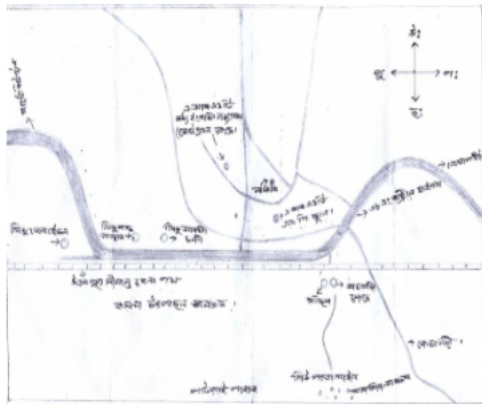

Nazri Naksha