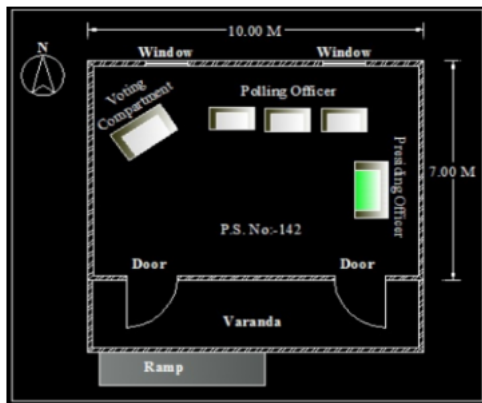

নিৰ্বাচক পঞ্জীয়ন বিষয়াৰ স্বাক্ষৰ

Nazri Naksha

Google Map View

Polling Station Building Front View

ভোটগ্ৰহন কেন্দ্ৰৰ সন্মুখৰ দৃশ্য

Cad View

Key MAP View

1 নাম : অভিৰাম হৰ পিতাৰ নাম: আনন্দমাচী হৰ ঘৰ নং : 28 বয়স : 42 লিঙ্গ : পুৰুষ	CCY1401769 ফটো উপলব্ধ	2 নাম : জ্যোতি হৰ স্বামীৰ নাম: অভিৰাম হৰ ঘৰ নং : 28 বয়স : 38 লিঙ্গ : মহিলা	CCY1401770 ফটো উপলব্ধ	3 নাম : প্ৰিয়াকা আচাৰ্য মাতৃৰ নাম: বনু আচাৰ্য ঘৰ নং : 105 বয়স : 25 লিঙ্গ : মহিলা	CCY0562132 ফটো উপলব্ধ
4 নাম : পবন ভট্টাচাৰ্য মাতৃৰ নাম: সীমা ভট্টাচাৰ্য ঘৰ নং : 245 বয়স : 21 লিঙ্গ : পুৰুষ	CCY9718628 ফটো উপলব্ধ	5 নাম : বঞ্জীত কানু পিতাৰ নাম: শিৰি কুমাৰ কানু ঘৰ নং : 341 বয়স : 48 লিঙ্গ : পুৰুষ	CCY0153387 ফটো উপলব্ধ	6 নাম : বিনোদ কানু পিতাৰ নাম: শিৰি ঘৰ নং : 341 বয়স : 43 লিঙ্গ : পুৰুষ	CCY1389680 ফটো উপলব্ধ
7 নাম : বতা কানু স্বামীৰ নাম: বিনোদ কানু ঘৰ নং : 341 বয়স : 36 লিঙ্গ : মহিলা	CCY0326868 ফটো উপলব্ধ	8 নাম : বুলি কানু পিতাৰ নাম: বনজিত কানু ঘৰ নং : 341 বয়স : 36 লিঙ্গ : মহিলা	CCY1812879 ফটো উপলব্ধ	#2 9 নাম : প্ৰিয়া দত্ত দেব স্বামীৰ নাম: অভিজিত দেব ঘৰ নং : 490 খ বয়স : 35 লিঙ্গ : মহিলা	CLC0009285 ফটো উপলব্ধ
10 নাম : অভিজিত সান্যাল পিতাৰ নাম: লেট অলক সান্যাল ঘৰ নং : ৫৬০খ বয়স : 29 লিঙ্গ : পুৰুষ	CCY0150797 ফটো উপলব্ধ	11 নাম : পূৰ্ণিমা সান্যাল স্বামীৰ নাম: লাটে অলক সান্যাল ঘৰ নং : 560খ বয়স : 49 লিঙ্গ : মহিলা	CCY0150789 ফটো উপলব্ধ	12 নাম : যোগেশ কুমাৰ পিতাৰ নাম: ভৰত সিং ঘৰ নং : ৫৬১ বয়স : 48 লিঙ্গ : পুৰুষ	CCY1394565 ফটো উপলব্ধ
13 নাম : পিঙ্কী দেবি স্বামীৰ নাম: যোগেশ ঘৰ নং : ৫৬১ বয়স : 40 লিঙ্গ : মহিলা	CCY1394576 ফটো উপলব্ধ	#2 14 নাম : অজিত কুমাৰ সিং পিতাৰ নাম: ৰাম অৱতাৰ সিং ঘৰ নং : ৫৬২ বয়স : 61 লিঙ্গ : পুৰুষ	CCY1394623 ফটো উপলব্ধ	15 নাম : বাবল দেবনাথ পিতাৰ নাম: শশী কুমাৰ দেবনাথ ঘৰ নং : ৫৬৩ বয়স : 77 লিঙ্গ : পুৰুষ	CCY1394667 ফটো উপলব্ধ
16 নাম : লীলা দেবনাথ স্বামীৰ নাম: হৰি দেবনাথ ঘৰ নং : ৫৬৩ বয়স : 42 লিঙ্গ : মহিলা	CCY1394689 ফটো উপলব্ধ	17 নাম : শিবম দেবনাথ পিতাৰ নাম: হৰি দেবনাথ ঘৰ নং : 563 বয়স : 26 লিঙ্গ : পুৰুষ	CCY0463455 ফটো উপলব্ধ	18 নাম : প্ৰীতি দেবনাথ স্বামীৰ নাম: শিবম দেবনাথ ঘৰ নং : 563 বয়স : 23 লিঙ্গ : মহিলা	VFT0142992 ফটো উপলব্ধ
19 নাম : সত্যম দেবনাথ পিতাৰ নাম: হৰি দেবনাথ ঘৰ নং : 563 বয়স : 22 লিঙ্গ : পুৰুষ	VFT0020826 ফটো উপলব্ধ	20 নাম : কুল চৰকাৰ স্বামীৰ নাম: বাপী চৰকাৰ ঘৰ নং : ৫৬৪ বয়স : 47 লিঙ্গ : মহিলা	CCY1394725 ফটো উপলব্ধ	21 নাম : বাপ্পী সৰকাৰ পিতাৰ নাম: সুনীল সৰকাৰ ঘৰ নং : ৫৬৪ বয়স : 47 লিঙ্গ : পুৰুষ	CCY1394714 ফটো উপলব্ধ
22 নাম : বিকি চৰকাৰ পিতাৰ নাম: সুনীল ঘৰ নং : ৫৬৪ বয়স : 43 লিঙ্গ : পুৰুষ	CCY1394736 ফটো উপলব্ধ	23 নাম : লোপ্টীগু সৰকাৰ স্বামীৰ নাম: বিকি সৰকাৰ ঘৰ নং : 564 বয়স : 41 লিঙ্গ : মহিলা	CCY9685140 ফটো উপলব্ধ	24 নাম : মুন্না চৰকাৰ পিতাৰ নাম: সুনীল সৰকাৰ ঘৰ নং : ৫৬৪ বয়স : 41 লিঙ্গ : পুৰুষ	CCY1394747 ফটো উপলব্ধ
25 নাম : অশপ্ৰিয়া সৰকাৰ পিতাৰ নাম: বাপি সৰকাৰ ঘৰ নং : 564 বয়স : 24 লিঙ্গ : মহিলা	CCY9685645 ফটো উপলব্ধ	26 নাম : পূৰ্ণিমা আইচ স্বামীৰ নাম: দুলাল আইচ ঘৰ নং : ৫৬৫ক বয়স : 59 লিঙ্গ : মহিলা	CCY1394758 ফটো উপলব্ধ	27 নাম : ৰতন আইচ পিতাৰ নাম: দুলাল আইচ ঘৰ নং : ৫৬৫ক বয়স : 34 লিঙ্গ : পুৰুষ	CCY1401872 ফটো উপলব্ধ
28 নাম : সঞ্জীৱ আইচ পিতাৰ নাম: দুলাল আইচ ঘৰ নং : ৫৬৫ক বয়স : 33 লিঙ্গ : পুৰুষ	CCY1401894 ফটো উপলব্ধ	29 নাম : বীনা সৰকাৰ স্বামীৰ নাম: বিনোদ ঘৰ নং : ৫৬৬ বয়স : 64 লিঙ্গ : মহিলা	CCY1394781 ফটো উপলব্ধ	30 নাম : ৰশ্মি সৰকাৰ দেব স্বামীৰ নাম: বিজু দেব ঘৰ নং : ৫৬৬ বয়স : 41 লিঙ্গ : মহিলা	CCY1394805 ফটো উপলব্ধ