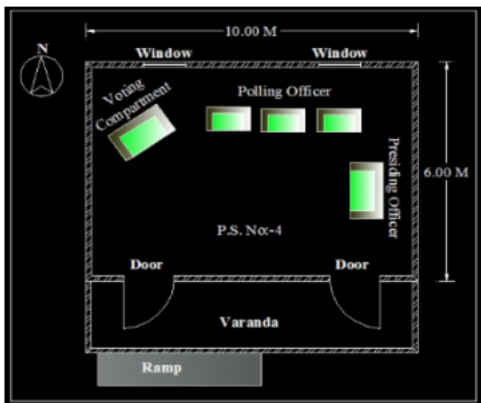

নিৰ্বাচক পঞ্জীয়ন বিষয়াৰ স্বাক্ষৰ

Nazri Naksha

Google Map View

Polling Station Building Front View

ভোটগ্ৰহন কেন্দ্ৰৰ সন্মুখৰ দৃশ্য

Cad View

Key MAP View

1 নাম : ৰোহন দৰ্জী পিতাৰ নাম: ৰাজু দৰ্জী ঘৰ নং : 1 বয়স : 21 লিঙ্গ : পুৰুষ	VFT0095299 ফটো উপলব্ধ	2 নাম : কালী প্ৰসাদ বৰ্মন পিতাৰ নাম: কানাই ঘৰ নং : 2 বয়স : 54 লিঙ্গ : পুৰুষ	CCY1404564 ফটো উপলব্ধ	3 নাম : প্ৰতিমা পাল স্বামীৰ নাম: সেনু পাল ঘৰ নং : 3 বয়স : 64 লিঙ্গ : মহিলা	CCY1404600 ফটো উপলব্ধ
4 নাম : পৰ্ণিমা মুন্ডা স্বামীৰ নাম: ভাঙৰা ঘৰ নং : 3 বয়স : 53 লিঙ্গ : মহিলা	CCY1404586 ফটো উপলব্ধ	5 নাম : সমিৰ পাল পিতাৰ নাম: সেনু পাল ঘৰ নং : 3 বয়স : 46 লিঙ্গ : পুৰুষ	CCY1404611 ফটো উপলব্ধ	6 নাম : সঞ্জিত পাল পিতাৰ নাম: সেনু পাল ঘৰ নং : 3 বয়স : 39 লিঙ্গ : পুৰুষ	CCY1404633 ফটো উপলব্ধ
7 নাম : ৰোসন মুণ্ডা পিতাৰ নাম: বাগৰা মুণ্ডা ঘৰ নং : 3 বয়স : 35 লিঙ্গ : পুৰুষ	CCY0147215 ফটো উপলব্ধ	8 নাম : বিকী মুণ্ডা মাতৃৰ নাম: পূৰ্ণিমা মুন্ডা ঘৰ নং : 3 বয়স : 34 লিঙ্গ : পুৰুষ	CCY1404644 ফটো উপলব্ধ	#2 9 নাম : মুনু দাস মুণ্ডা স্বামীৰ নাম: বিকী মুণ্ডা ঘৰ নং : 3 বয়স : 29 লিঙ্গ : মহিলা	CCY0147223 ফটো উপলব্ধ
10 নাম : ৰিংকী গৌড় সিং পিতাৰ নাম: ৰাম প্ৰতাপ গৌড় ঘৰ নং : 3 বয়স : 29 লিঙ্গ : মহিলা	VFT0007948 ফটো উপলব্ধ	11 নাম : প্ৰিয়া দেবনাথ পিতাৰ নাম: বাদল দেবনাথ ঘৰ নং : 8চ বয়স : 28 লিঙ্গ : মহিলা	CCY0072397 ফটো উপলব্ধ	12 নাম : বকুল দেবনাথ স্বামীৰ নাম: বাদল দেবনাথ ঘৰ নং : 5 বয়স : 57 লিঙ্গ : মহিলা	CCY0671909 ফটো উপলব্ধ
13 নাম : পিন্টু দেবনাথ পিতাৰ নাম: বাদল দেবনাথ ঘৰ নং : 5 বয়স : 30 লিঙ্গ : পুৰুষ	CCY0672139 ফটো উপলব্ধ	14 নাম : পূজা দেবনাথ স্বামীৰ নাম: পিন্টু দেবনাথ ঘৰ নং : 5 বয়স : 30 লিঙ্গ : মহিলা	CCY0683854 ফটো উপলব্ধ	15 নাম : দিপালী দেবনাথ স্বামীৰ নাম: গিৰিন্দ্ৰ দেবনাথ ঘৰ নং : 6 বয়স : 63 লিঙ্গ : মহিলা	CCY1404666 ফটো উপলব্ধ
16 নাম : অশোক দেবনাথ পিতাৰ নাম: গিৰিন্দ্ৰ দেবনাথ ঘৰ নং : 6 বয়স : 46 লিঙ্গ : পুৰুষ	CCY1404677 ফটো উপলব্ধ	17 নাম : ভানু দেবনাথ পিতাৰ নাম: গিৰিন্দ্ৰ ঘৰ নং : 6 বয়স : 43 লিঙ্গ : পুৰুষ	CCY1404688 ফটো উপলব্ধ	18 নাম : সঞ্জয় দেবনাথ পিতাৰ নাম: গিৰিন্দ্ৰ দেবনাথ ঘৰ নং : 6 বয়স : 41 লিঙ্গ : পুৰুষ	CCY1404699 ফটো উপলব্ধ
19 নাম : নীল দেবনাথ স্বামীৰ নাম: অশোক দেবনাথ ঘৰ নং : 6 বয়স : 33 লিঙ্গ : মহিলা	CCY0592303 ফটো উপলব্ধ	20 নাম : সুনিতা দেবনাথ স্বামীৰ নাম: সঞ্জয় দেবনাথ ঘৰ নং : 6 বয়স : 26 লিঙ্গ : মহিলা	CCY1359645 ফটো উপলব্ধ	21 নাম : ভাৰতী বৰ্মন স্বামীৰ নাম: মানিক বৰ্মন ঘৰ নং : 7 বয়স : 47 লিঙ্গ : মহিলা	CCY0671826 ফটো উপলব্ধ
22 নাম : সুৰেশ বৰ্মন পিতাৰ নাম: মানিক বৰ্মন ঘৰ নং : 7 বয়স : 28 লিঙ্গ : পুৰুষ	CCY0671859 ফটো উপলব্ধ	23 নাম : বাবলা দেবনাথ পিতাৰ নাম: সুৰেন্দ্ৰ ঘৰ নং : 8 বয়স : 61 লিঙ্গ : পুৰুষ	CCY1404735 ফটো উপলব্ধ	24 নাম : স্বপ্না দেবনাথ স্বামীৰ নাম: বাবলা ঘৰ নং : 8 বয়স : 49 লিঙ্গ : মহিলা	CCY1404746 ফটো উপলব্ধ
25 নাম : চিনু গগৈ স্বামীৰ নাম: সৰুকন গগৈ ঘৰ নং : 8 বয়স : 49 লিঙ্গ : মহিলা	CCY1404713 ফটো উপলব্ধ	26 নাম : ভাইটি গগৈ পিতাৰ নাম: চিনু গগৈ ঘৰ নং : 8 বয়স : 30 লিঙ্গ : পুৰুষ	CCY0104448 ফটো উপলব্ধ	27 নাম : গীতা গগৈ মাতৃৰ নাম: চিনু গগৈ ঘৰ নং : 8 বয়স : 28 লিঙ্গ : মহিলা	CCY0104638 ফটো উপলব্ধ
28 নাম : ৰাজ দেবনাথ পিতাৰ নাম: বাবলা দেবনাথ ঘৰ নং : 8 বয়স : 27 লিঙ্গ : পুৰুষ	CCY0104646 ফটো উপলব্ধ	29 নাম : সুনিতা দেবনাথ পিতাৰ নাম: বাবলা দেবনাথ ঘৰ নং : 8 বয়স : 27 লিঙ্গ : মহিলা	CCY0684969 ফটো উপলব্ধ	30 নাম : ৰাজীৱ দেবনাথ পিতাৰ নাম: বাদল দেবনাথ ঘৰ নং : 8সী বয়স : 26 লিঙ্গ : পুৰুষ	VFT0025627 ফটো উপলব্ধ