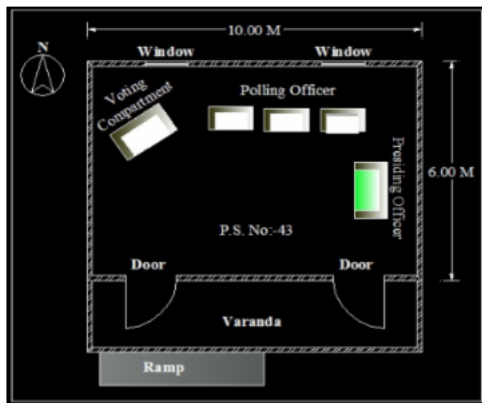

নিৰ্বাচক পঞ্জীয়ন বিষয়াৰ স্বাক্ষৰ

Nazri Naksha

Google Map View

Polling Station Building Front View

ভোটগ্ৰহন কেন্দ্ৰৰ সন্মুখৰ দৃশ্য

Cad View

Key MAP View

1 নাম : সান সোনাৰ পিতাৰ নাম: লালবাহাদুৰ ঘৰ নং : 1 বয়স : 49 লিঙ্গ : পুৰুষ	CCY1434599 ফটো উপলব্ধ	2 নাম : লক্ষন সোনাৰ পিতাৰ নাম: লালবাহাদুৰ ঘৰ নং : 1 বয়স : 47 লিঙ্গ : পুৰুষ	CCY1434602 ফটো উপলব্ধ	3 নাম : বিষ্ণু সোনাৰ পিতাৰ নাম: সানু সোনাৰ ঘৰ নং : 1 বয়স : 33 লিঙ্গ : পুৰুষ	CCY1814488 ফটো উপলব্ধ
4 নাম : পাৰ্বতী সোনাৰ স্বামীৰ নাম: বিষ্ণু সোনাৰ ঘৰ নং : 1 বয়স : 31 লিঙ্গ : মহিলা	CCY0665406 ফটো উপলব্ধ	5 নাম : মন বাহাদুৰ সোনাৰ পিতাৰ নাম: চানু সোনাৰ ঘৰ নং : 1 বয়স : 28 লিঙ্গ : পুৰুষ	CCY1344308 ফটো উপলব্ধ	6 নাম : দীপা সোনাৰ অন্যান্য: চানু সোনাৰ ঘৰ নং : 1 বয়স : 26 লিঙ্গ : মহিলা	CCY1217819 ফটো উপলব্ধ
7 নাম : বুনা তামাং তামাং পিতাৰ নাম: দেশ বাহাদুৰ তামাং তামাং ঘৰ নং : 01 বয়স : 25 লিঙ্গ : পুৰুষ	VFT0096321 ফটো উপলব্ধ	8 নাম : প্যাৰী গোৱালা পিতাৰ নাম: পাতৰাচ গোৱালা ঘৰ নং : 1 বয়স : 20 লিঙ্গ : মহিলা	VFT0139956 ফটো উপলব্ধ	9 নাম : বীৰ বগ সোনাৰ পিতাৰ নাম: কৃষ্ণবাহাদুৰ ঘৰ নং : 9 বয়স : 49 লিঙ্গ : পুৰুষ	CCY1434613 ফটো উপলব্ধ
10 নাম : বিশাল সোনাৰ পিতাৰ নাম: বীৰ বাহাদুৰ সোনাৰ ঘৰ নং : 3 বয়স : 24 লিঙ্গ : পুৰুষ	CCY1313709 ফটো উপলব্ধ	E 11 নাম : প্ৰেম কুমাৰ প্ৰধান পিতাৰ নাম: অমৰ ঘৰ নং : 5 বয়স : 60 লিঙ্গ : পুৰুষ	CCY1434635 ফটো উপলব্ধ	12 নাম : সীতা প্ৰধান স্বামীৰ নাম: প্ৰেম প্ৰধান ঘৰ নং : 5 বয়স : 57 লিঙ্গ : মহিলা	CCY1434646 ফটো উপলব্ধ
13 নাম : পিংকি প্ৰধান পিতাৰ নাম: প্ৰেম কুমাৰ প্ৰধান ঘৰ নং : 5 বয়স : 30 লিঙ্গ : মহিলা	CCY1442371 ফটো উপলব্ধ	14 নাম : বাসন্তী প্ৰধান পিতাৰ নাম: প্ৰেম কুমাৰ প্ৰধান ঘৰ নং : 5 বয়স : 27 লিঙ্গ : মহিলা	CCY0578146 ফটো উপলব্ধ	15 নাম : কিৰণ প্ৰধান পিতাৰ নাম: প্ৰেম প্ৰধান ঘৰ নং : 5 বয়স : 26 লিঙ্গ : পুৰুষ	CCY0394494 ফটো উপলব্ধ
16 নাম : প্ৰকাশ কুমাৰ সোনাৰ পিতাৰ নাম: অমৰ বাহাদুৰ সোনাৰ ঘৰ নং : 6 বয়স : 46 লিঙ্গ : পুৰুষ	CCY1434668 ফটো উপলব্ধ	17 নাম : বীৰ বাহাদুৰ সোনাৰ পিতাৰ নাম: অমৰ বাহাদুৰ সোনাৰ ঘৰ নং : 6 বয়স : 42 লিঙ্গ : পুৰুষ	CCY1434680 ফটো উপলব্ধ	18 নাম : সঞ্জয় সোনাৰ পিতাৰ নাম: অমৰ ঘৰ নং : 6 বয়স : 40 লিঙ্গ : পুৰুষ	CCY1434691 ফটো উপলব্ধ
19 নাম : মাধুৰী সোনাৰ স্বামীৰ নাম: প্ৰকাশ কুমাৰ সোনাৰ ঘৰ নং : 6 বয়স : 39 লিঙ্গ : মহিলা	CCY1434679 ফটো উপলব্ধ	20 নাম : মণি সোনাৰ স্বামীৰ নাম: বীৰ বাহাদুৰ সোনাৰ ঘৰ নং : 6 বয়স : 39 লিঙ্গ : মহিলা	CCY0090167 ফটো উপলব্ধ	21 নাম : সীমা সোনাৰ স্বামীৰ নাম: সঞ্জয় সোনাৰ ঘৰ নং : 6 বয়স : 34 লিঙ্গ : মহিলা	CCY1442519 ফটো উপলব্ধ
22 নাম : পাৰ্বতী সোনাৰ পিতাৰ নাম: প্ৰকাশ সোনাৰ ঘৰ নং : 6 বয়স : 21 লিঙ্গ : মহিলা	VFT0084079 ফটো উপলব্ধ	23 নাম : জুনু থাপা পিতাৰ নাম: অনুক ঘৰ নং : 9 বয়স : 41 লিঙ্গ : মহিলা	CCY1434726 ফটো উপলব্ধ	24 নাম : আজমল আলি পিতাৰ নাম: নুৰুদ্দিন আলি ঘৰ নং : 09 বয়স : 36 লিঙ্গ : পুৰুষ	CCY0128108 ফটো উপলব্ধ
25 নাম : বম বগ ছেত্ৰী পিতাৰ নাম: বীৰ বাহাদুৰ ঘৰ নং : 8 বয়স : 71 লিঙ্গ : পুৰুষ	CCY1434737 ফটো উপলব্ধ	26 নাম : লক্ষী ছেত্ৰী স্বামীৰ নাম: বম বগ ছেত্ৰী ঘৰ নং : 8 বয়স : 59 লিঙ্গ : মহিলা	CCY1434748 ফটো উপলব্ধ	27 নাম : ৰাম কুঃ ছেত্ৰী পিতাৰ নাম: বম বগ ছেত্ৰী ঘৰ নং : 8 বয়স : 46 লিঙ্গ : পুৰুষ	CCY1434759 ফটো উপলব্ধ
28 নাম : তুলসি ছেত্ৰী স্বামীৰ নাম: মন বাহাদুৰ ছেত্ৰী ঘৰ নং : 8 বয়স : 42 লিঙ্গ : মহিলা	CCY0390310 ফটো উপলব্ধ	29 নাম : মন বাহাদুৰ ছেত্ৰী পিতাৰ নাম: বম বাহাদুৰ ছেত্ৰী ঘৰ নং : 8 বয়স : 38 লিঙ্গ : পুৰুষ	CCY1434760 ফটো উপলব্ধ	30 নাম : লোক বাহাদুৰ ছেত্ৰী পিতাৰ নাম: বম বাহাদুৰ ছেত্ৰী ঘৰ নং : 8 বয়স : 31 লিঙ্গ : পুৰুষ	CCY1442359 ফটো উপলব্ধ