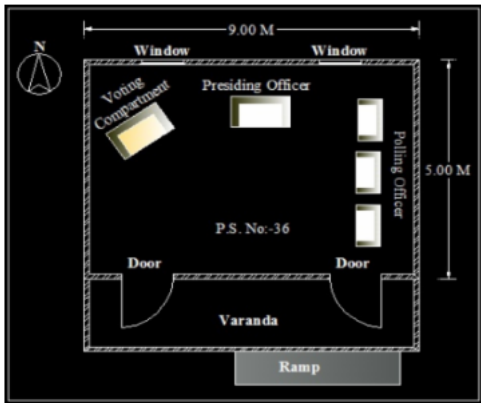

নিৰ্বাচক পঞ্জীয়ন বিষয়াৰ স্বাক্ষৰ

Nazri Naksha

Google Map View

Polling Station Building Front View

ভোটগ্ৰহন কেন্দ্ৰৰ সন্মুখৰ দৃশ্য

Cad View

Key MAP View

1 নাম : অনজ মজুমদাৰ পিতাৰ নাম: বমেশ মজুমদাৰ ঘৰ নং : 1 বয়স : 58 লিঙ্গ : মহিলা	CCY1444582 ফটো উপলব্ধ	2 নাম : লক্ষন মজুমদাৰ পিতাৰ নাম: বমেশ চন্দ্ৰ মজুমদাৰ ঘৰ নং : 1 বয়স : 51 লিঙ্গ : পুৰুষ	CCY1444560 ফটো উপলব্ধ	3 নাম : বানী মজুমদাৰ স্বামীৰ নাম: লক্ষন মজুমদাৰ ঘৰ নং : 1 বয়স : 46 লিঙ্গ : মহিলা	CCY1444571 ফটো উপলব্ধ
4 নাম : বহিত মজুমদাৰ পিতাৰ নাম: লক্ষন মজুমদাৰ ঘৰ নং : 1 বয়স : 27 লিঙ্গ : পুৰুষ	CCY0426932 ফটো উপলব্ধ	5 নাম : ৰোনিত মজুমদাৰ পিতাৰ নাম: লক্ষন মজুমদাৰ ঘৰ নং : 1 বয়স : 20 লিঙ্গ : পুৰুষ	VFT0149112 ফটো উপলব্ধ	6 নাম : ভিম সোণাৰ পিতাৰ নাম: খৰ্ক সোণাৰ ঘৰ নং : 1 বয়স : 42 লিঙ্গ : পুৰুষ	CCY9138925 ফটো উপলব্ধ
7 নাম : প্ৰভা সেন স্বামীৰ নাম: তপন সেন ঘৰ নং : 2 বয়স : 58 লিঙ্গ : মহিলা	CCY1444606 ফটো উপলব্ধ	8 নাম : উৰ্মিলা সেন পিতাৰ নাম: তপন সেন ঘৰ নং : 2 বয়স : 39 লিঙ্গ : মহিলা	CCY1444617 ফটো উপলব্ধ	9 নাম : ৰিকি সেন পিতাৰ নাম: তপন সেন ঘৰ নং : 2 বয়স : 38 লিঙ্গ : পুৰুষ	CCY1444628 ফটো উপলব্ধ
10 নাম : মিকি সেন পিতাৰ নাম: তপন সেন ঘৰ নং : 2 বয়স : 34 লিঙ্গ : পুৰুষ	CCY1451736 ফটো উপলব্ধ	# 11 নাম : পূজা গৌড় স্বামীৰ নাম: প্ৰকাশ গৌড় ঘৰ নং : 2 বয়স : 26 লিঙ্গ : মহিলা	JMV0357772 ফটো উপলব্ধ	12 নাম : নিখিল সুব্ৰধৰ পিতাৰ নাম: নকুল সুব্ৰধৰ ঘৰ নং : 3 বয়স : 66 লিঙ্গ : পুৰুষ	CCY1444639 ফটো উপলব্ধ
13 নাম : বিংক সুব্ৰধৰ স্বামীৰ নাম: কিশোৰ সুব্ৰধৰ ঘৰ নং : 3 বয়স : 52 লিঙ্গ : মহিলা	CCY1444651 ফটো উপলব্ধ	14 নাম : কিশোৰ সুব্ৰধৰ পিতাৰ নাম: নকুল সুব্ৰধৰ ঘৰ নং : 3 বয়স : 51 লিঙ্গ : পুৰুষ	CCY1444640 ফটো উপলব্ধ	15 নাম : ৰাজা সুব্ৰধৰ পিতাৰ নাম: নকুল সুব্ৰধৰ ঘৰ নং : 3 বয়স : 41 লিঙ্গ : পুৰুষ	CCY1444662 ফটো উপলব্ধ
16 নাম : জমা সুব্ৰধৰ স্বামীৰ নাম: ৰাজা সুব্ৰধৰ ঘৰ নং : 03 বয়স : 34 লিঙ্গ : মহিলা	CCY0127787 ফটো উপলব্ধ	# 17 নাম : মনিচা সুব্ৰধৰ পিতাৰ নাম: কিচুৰ সুব্ৰধৰ ঘৰ নং : 03 বয়স : 33 লিঙ্গ : মহিলা	CCY0127829 ফটো উপলব্ধ	18 নাম : তনয় ব্যানাজী পিতাৰ নাম: প্ৰকাশ বেনাজী ঘৰ নং : 03 বয়স : 30 লিঙ্গ : পুৰুষ	VFT0105205 ফটো উপলব্ধ
19 নাম : সুভম সুব্ৰধৰ পিতাৰ নাম: কিচুৰ সুব্ৰধৰ ঘৰ নং : 03 বয়স : 29 লিঙ্গ : পুৰুষ	CCY0127837 ফটো উপলব্ধ	20 নাম : নৰ্মদা মগৰ থাপা পিতাৰ নাম: জগ বগু মগৰ ঘৰ নং : 3 নং বোৰিল বয়স : 37 লিঙ্গ : মহিলা	CCY1449805 ফটো উপলব্ধ	21 নাম : মিহিৰ সুব্ৰধৰ পিতাৰ নাম: মনমোহন সুব্ৰধৰ ঘৰ নং : 8 বয়স : 51 লিঙ্গ : পুৰুষ	CCY1444673 ফটো উপলব্ধ
22 নাম : অঞ্জলি সুব্ৰধৰ স্বামীৰ নাম: মিহিৰ সুব্ৰধৰ ঘৰ নং : 8 বয়স : 49 লিঙ্গ : মহিলা	CCY1444695 ফটো উপলব্ধ	23 নাম : মৌমিতা সুব্ৰধৰ পিতাৰ নাম: মিহিৰ সুব্ৰধৰ ঘৰ নং : 4 বয়স : 23 লিঙ্গ : মহিলা	CCY9656729 ফটো উপলব্ধ	24 নাম : শংকৰ মালাকাৰ পিতাৰ নাম: সাধন চন্দ্ৰ মালাকাৰ ঘৰ নং : 5 বয়স : 47 লিঙ্গ : পুৰুষ	CCY1444720 ফটো উপলব্ধ
25 নাম : মমী মালাকাৰ স্বামীৰ নাম: শংকৰ মালাকাৰ ঘৰ নং : 5 বয়স : 41 লিঙ্গ : মহিলা	CCY1444731 ফটো উপলব্ধ	26 নাম : অমিত মালাকাৰ পিতাৰ নাম: স মিৰ মালাকাৰ ঘৰ নং : 05 বয়স : 31 লিঙ্গ : পুৰুষ	CCY0127936 ফটো উপলব্ধ	27 নাম : সঙ্গীত মালাকাৰ পিতাৰ নাম: সমীৰ মালাকাৰ ঘৰ নং : 05 বয়স : 29 লিঙ্গ : পুৰুষ	CCY0127969 ফটো উপলব্ধ
28 নাম : সীতা মালাকাৰ স্বামীৰ নাম: অমিত মালাকাৰ ঘৰ নং : 5 বয়স : 29 লিঙ্গ : মহিলা	CCY0575878 ফটো উপলব্ধ	29 নাম : অশোক দেবনাথ পিতাৰ নাম: বোৰাজা হৰি দেবনাথ ঘৰ নং : 6 বয়স : 63 লিঙ্গ : পুৰুষ	CCY1444753 ফটো উপলব্ধ	30 নাম : সুধাৰাণি দেবনাথ স্বামীৰ নাম: অশোক দেবনাথ ঘৰ নং : 6 বয়স : 56 লিঙ্গ : মহিলা	CCY1444764 ফটো উপলব্ধ