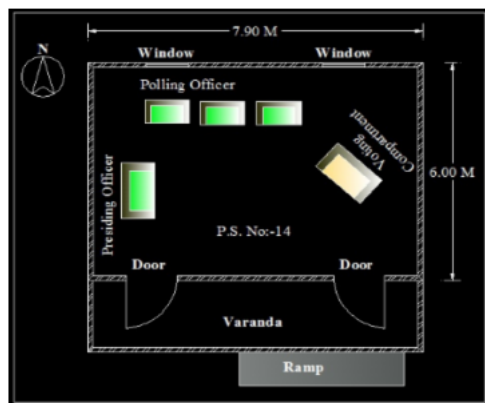

নিৰ্বাচক পঞ্জীয়ন বিষয়াৰ স্বাক্ষৰ

Nazri Naksha

Google Map View

Polling Station Building Front View

ভোটগ্ৰহন কেন্দ্ৰৰ সন্মুখৰ দৃশ্য

Cad View

Key MAP View

1 নাম : বৰ্মা দে স্বামীৰ নাম: বামু দে ঘৰ নং : 1 বয়স : 48 লিঙ্গ : মহিলা	KZL1189328 ফটো উপলব্ধ	E 2 নাম : গীতা গুৰু পিতাৰ নাম: ভূদেৱ বাহাদুৰ গুৰু ঘৰ নং : 2 বয়স : 44 লিঙ্গ : মহিলা	VFT0097436 ফটো উপলব্ধ	3 নাম : পুনম গৌড় পিতাৰ নাম: ভুতংগ গৌড় ঘৰ নং : 3 বয়স : 27 লিঙ্গ : মহিলা	VFT0055574 ফটো উপলব্ধ
4 নাম : দুলমনি মৰাণ পিতাৰ নাম: কমল মৰাণ ঘৰ নং : 4 বয়স : 22 লিঙ্গ : মহিলা	VFT0039727 ফটো উপলব্ধ	5 নাম : পিংকী বৰা পিতাৰ নাম: বিনোদ বৰা ঘৰ নং : 5 বয়স : 19 লিঙ্গ : মহিলা	VFT0128587 ফটো উপলব্ধ	6 নাম : উত্তম কুমাৰ দেব পিতাৰ নাম: শ্ৰীকান্ত দেব ঘৰ নং : 14/486 বয়স : 61 লিঙ্গ : পুৰুষ	CCY0244327 ফটো উপলব্ধ
S 7 নাম : অঙ্গিটো লোহাৰ পিতাৰ নাম: মঙ্গল সিং লোহাৰ ঘৰ নং : 32 বয়স : 51 লিঙ্গ : পুৰুষ	GLK0647826 ফটো উপলব্ধ	S 8 নাম : অঞ্জলী লামা স্বামীৰ নাম: বিক্ৰম লামা ঘৰ নং : 45 বয়স : 30 লিঙ্গ : মহিলা	CCY9692534 ফটো উপলব্ধ	9 নাম : বিজয়া গড় স্বামীৰ নাম: প্ৰেমজিত গৌড় ঘৰ নং : 86 বয়স : 24 লিঙ্গ : মহিলা	VFT0035410 ফটো উপলব্ধ
10 নাম : মন্দিৰা প্ৰধান স্বামীৰ নাম: অশোক প্ৰধান ঘৰ নং : 93 বয়স : 41 লিঙ্গ : মহিলা	CCY1465674 ফটো উপলব্ধ	11 নাম : ইন্দ্ৰে লামা তামাং পিতাৰ নাম: সোম বাহাদুৰ তামাং ঘৰ নং : 96 বয়স : 45 লিঙ্গ : পুৰুষ	CCY1469643 ফটো উপলব্ধ	12 নাম : মইনা লামা স্বামীৰ নাম: ইন্দ্ৰ লামা তামাং ঘৰ নং : 96 বয়স : 42 লিঙ্গ : মহিলা	CCY9714445 ফটো উপলব্ধ
13 নাম : শিল্পী চৌধুৰি স্বামীৰ নাম: সুৰজিৎ চৌধুৰি ঘৰ নং : 113 বয়স : 38 লিঙ্গ : মহিলা	CCY1471739 ফটো উপলব্ধ	14 নাম : বাশি লামা পিতাৰ নাম: কুমাৰ লামা ঘৰ নং : 115 বয়স : 22 লিঙ্গ : মহিলা	VFT0055996 ফটো উপলব্ধ	15 নাম : দুৰ্গা দেৱী ছেত্ৰী পিতাৰ নাম: হস্ত বাহাদুৰ ছেত্ৰী ঘৰ নং : 124 বয়স : 43 লিঙ্গ : মহিলা	CCY9711748 ফটো উপলব্ধ
16 নাম : সুৰজ ছেত্ৰী মাতৃৰ নাম: দুৰ্গা দেৱী ছেত্ৰী ঘৰ নং : 124 বয়স : 20 লিঙ্গ : পুৰুষ	VFT0106666 ফটো উপলব্ধ	17 নাম : নেইনা সিং পিতাৰ নাম: ৰাম সিং ঘৰ নং : 154 বয়স : 20 লিঙ্গ : মহিলা	VFT0136549 ফটো উপলব্ধ	18 নাম : ৰঘু মুণ্ডা পিতাৰ নাম: মোহন মুণ্ডা ঘৰ নং : 156 বয়স : 37 লিঙ্গ : পুৰুষ	VFT0120428 ফটো উপলব্ধ
19 নাম : উংটা চাউতাল স্বামীৰ নাম: ৰঘু চাউতাল ঘৰ নং : 156 বয়স : 36 লিঙ্গ : মহিলা	VFT0104406 ফটো উপলব্ধ	20 নাম : বিশাল উপাধ্যায় পিতাৰ নাম: শাম সুন্দৰ উপাধ্যায় ঘৰ নং : 161 বয়স : 38 লিঙ্গ : পুৰুষ	CCY0487033 ফটো উপলব্ধ	21 নাম : সৰশ্ৰী উপাধ্যায় স্বামীৰ নাম: বিশাল উপাধ্যায় ঘৰ নং : 161 বয়স : 35 লিঙ্গ : মহিলা	MSY2737544 ফটো উপলব্ধ
22 নাম : ৰাজ খাটিৱাৰা শৰ্মা পিতাৰ নাম: বাসুদেৱ খাটিৱাৰা শৰ্মা ঘৰ নং : 162 বয়স : 27 লিঙ্গ : পুৰুষ	CCY0726836 ফটো উপলব্ধ	23 নাম : সাৰদা ছেত্ৰী পিতাৰ নাম: এম বাহাদুৰ ছেত্ৰী ঘৰ নং : 169 বয়স : 33 লিঙ্গ : মহিলা	CCY9724741 ফটো উপলব্ধ	24 নাম : জিতেন ছেত্ৰী পিতাৰ নাম: এম বাহাদুৰ ছেত্ৰী ঘৰ নং : 169 বয়স : 27 লিঙ্গ : পুৰুষ	CCY9724709 ফটো উপলব্ধ
25 নাম : গীতা ছেত্ৰী পিতাৰ নাম: এম বাহাদুৰ ছেত্ৰী ঘৰ নং : 169 বয়স : 26 লিঙ্গ : মহিলা	CCY9724758 ফটো উপলব্ধ	26 নাম : ৰাজা প্ৰজা পিতাৰ নাম: লীংপু প্ৰজা ঘৰ নং : 189 বয়স : 30 লিঙ্গ : পুৰুষ	VFT0079475 ফটো উপলব্ধ	27 নাম : টুংকলু কুৰ্মী পিতাৰ নাম: মোহন কুৰ্মী ঘৰ নং : 189 বয়স : 28 লিঙ্গ : পুৰুষ	VFT0079558 ফটো উপলব্ধ
28 নাম : ৰিয়া লামা পিতাৰ নাম: কালু লামা ঘৰ নং : 196 বয়স : 21 লিঙ্গ : মহিলা	CCY9718602 ফটো উপলব্ধ	29 নাম : ৰিয়া ছেত্ৰী পিতাৰ নাম: লালিত বাহাদুৰ ছেত্ৰী ঘৰ নং : 259 বয়স : 20 লিঙ্গ : মহিলা	VFT0090266 ফটো উপলব্ধ	30 নাম : মেসমদু ৰহমান পিতাৰ নাম: ফেজুৰ ৰহমান ঘৰ নং : 265 বয়স : 28 লিঙ্গ : পুৰুষ	CCY1386978 ফটো উপলব্ধ