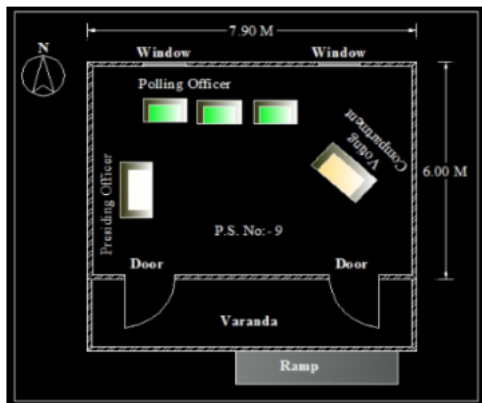

নিৰ্বাচক পঞ্জীয়ন বিষয়াৰ স্বাক্ষৰ

Nazri Naksha

Google Map View

Polling Station Building Front View

ভোটগ্ৰহন কেন্দ্ৰৰ সন্মুখৰ দৃশ্য

Cad View

Key MAP View

1 নাম : গৰম্মা সোনাৰ স্বামীৰ নাম: ভিম সোনাৰ ঘৰ নং : 1 বয়স : 35 লিঙ্গ : মহিলা	CCY0710491 ফটো উপলব্ধ	2 নাম : সন্দীপ দৰ্জী পিতাৰ নাম: শিবু দৰ্জী ঘৰ নং : 07 বয়স : 26 লিঙ্গ : পুৰুষ	VFT0126441 ফটো উপলব্ধ	3 নাম : শাদিপ দৰ্জি পিতাৰ নাম: লাতিয়ে শিবু দৰ্জি ঘৰ নং : 07 বয়স : 25 লিঙ্গ : পুৰুষ	CCY1402650 ফটো উপলব্ধ
4 নাম : সুজিতা দোৰজি স্বামীৰ নাম: সদিপ দৰ্জী ঘৰ নং : 07 বয়স : 22 লিঙ্গ : মহিলা	VFT0123380 ফটো উপলব্ধ	5 নাম : বিষ্ণু মায়ী ছেত্ৰী পিতাৰ নাম: পুষ্প ছেত্ৰী ঘৰ নং : 10 বয়স : 20 লিঙ্গ : মহিলা	VFT0076125 ফটো উপলব্ধ	6 নাম : বাতাসী দাস স্বামীৰ নাম: বাবু দাস ঘৰ নং : 11 বয়স : 26 লিঙ্গ : মহিলা	VFT0009183 ফটো উপলব্ধ
7 নাম : সুমিতা চন্দ পিতাৰ নাম: মনোৰঞ্জন চন্দ ঘৰ নং : 19 বয়স : 35 লিঙ্গ : মহিলা	HYG0013126 ফটো উপলব্ধ	8 নাম : কুমকুম দেব পিতাৰ নাম: লাটে শ্যাম দেব ঘৰ নং : 20 বয়স : 22 লিঙ্গ : মহিলা	VFT0071779 ফটো উপলব্ধ	9 নাম : প্ৰতিক্ষা প্ৰচাদ স্বামীৰ নাম: কৃষ্ণা প্ৰচাদ ঘৰ নং : 0025 বয়স : 26 লিঙ্গ : মহিলা	CCY1382084 ফটো উপলব্ধ
10 নাম : বিশাল গোৱালা পিতাৰ নাম: কৃষ্ণ গোৱালা ঘৰ নং : 35 বয়স : 21 লিঙ্গ : পুৰুষ	VFT0131904 ফটো উপলব্ধ	11 নাম : কৃষ্ণ সিং পিতাৰ নাম: ৰাজেন সিং ঘৰ নং : 52 বয়স : 34 লিঙ্গ : পুৰুষ	VFT0058669 ফটো উপলব্ধ	12 নাম : সৰস্বতী ছেত্ৰী পিতাৰ নাম: পদম বাহাদুৰ ছেত্ৰী ঘৰ নং : 74 বয়স : 49 লিঙ্গ : মহিলা	CCY1473218 ফটো উপলব্ধ
13 নাম : বিমল টালুকদাৰ পিতাৰ নাম: নাৰায়ণ টালুকদাৰ ঘৰ নং : 86 বয়স : 33 লিঙ্গ : পুৰুষ	JSV1128956 ফটো উপলব্ধ	14 নাম : বিনয় শৰ্মা মাতৃৰ নাম: বাবলী শৰ্মা ঘৰ নং : 100 বয়স : 21 লিঙ্গ : পুৰুষ	VFT0055822 ফটো উপলব্ধ	15 নাম : বাবলী চেত্ৰী স্বামীৰ নাম: বিকাশ বাহাদুৰ চেত্ৰী ঘৰ নং : 107 বয়স : 24 লিঙ্গ : মহিলা	CCY1413814 ফটো উপলব্ধ
16 নাম : জৰি খামন তালুকদাৰ স্বামীৰ নাম: বিমল তালুকদাৰ ঘৰ নং : 124 বয়স : 30 লিঙ্গ : মহিলা	VFT0065136 ফটো উপলব্ধ	17 নাম : ল্পাপ্ৰজয় প্ৰসাদ স্বামীৰ নাম: সাজন প্ৰসাদ ঘৰ নং : 124 বয়স : 26 লিঙ্গ : মহিলা	VFT0073437 ফটো উপলব্ধ	18 নাম : ৰিয়া ৰাউতীয়া স্বামীৰ নাম: গনেশ গোৱালা ঘৰ নং : 124 বয়স : 21 লিঙ্গ : মহিলা	VFT0045575 ফটো উপলব্ধ
19 নাম : সুৰজ তামাং পিতাৰ নাম: কলু তামাং ঘৰ নং : 152 বয়স : 33 লিঙ্গ : পুৰুষ	CCY0708214 ফটো উপলব্ধ	20 নাম : অভয় গুৰুং পিতাৰ নাম: বাবুল গুৰুং ঘৰ নং : 152 বয়স : 23 লিঙ্গ : পুৰুষ	CCY0708206 ফটো উপলব্ধ	21 নাম : অভিজিত গুৰুং পিতাৰ নাম: বাবুল গুৰুং ঘৰ নং : 152 বয়স : 19 লিঙ্গ : পুৰুষ	VFT0106674 ফটো উপলব্ধ
22 নাম : শিৱ কুমাৰ দাস পিতাৰ নাম: ফুলতান দাস ঘৰ নং : 218 বয়স : 30 লিঙ্গ : পুৰুষ	JXP0114165 ফটো উপলব্ধ	23 নাম : ৰোশন গুয়ালা পিতাৰ নাম: লখিৰাম গুয়ালা ঘৰ নং : 256 বয়স : 23 লিঙ্গ : পুৰুষ	CCY1392745 ফটো উপলব্ধ	24 নাম : ৰাজ কুমাৰ গোৱালা পিতাৰ নাম: ৰপলাল গোৱালা ঘৰ নং : 259 বয়স : 33 লিঙ্গ : পুৰুষ	VFT0091900 ফটো উপলব্ধ
25 নাম : ৰাজ কুমাৰ গুয়ালা পিতাৰ নাম: ৰপ লাল গুয়ালা ঘৰ নং : 283 বয়স : 32 লিঙ্গ : পুৰুষ	CCY1453604 ফটো উপলব্ধ	26 নাম : আশা গুৰুং স্বামীৰ নাম: MOHENDRA GURUNG ঘৰ নং : 325 বয়স : 28 লিঙ্গ : মহিলা	MSY0138099 ফটো উপলব্ধ	27 নাম : চন্দা দেবী স্বামীৰ নাম: সন্তোষ কুমাৰ কুমহাৰ ঘৰ নং : 402 বয়স : 39 লিঙ্গ : মহিলা	CCY0577155 ফটো উপলব্ধ
28 নাম : অৰবিন্দ বৰ্মন পিতাৰ নাম: সুকুমাৰ বৰ্মন ঘৰ নং : 517 বয়স : 24 লিঙ্গ : পুৰুষ	VFT0064923 ফটো উপলব্ধ	29 নাম : দীপা ছেত্ৰী স্বামীৰ নাম: সৰজু ছেত্ৰী ঘৰ নং : 601 বয়স : 27 লিঙ্গ : মহিলা	CCY9718321 ফটো উপলব্ধ	30 নাম : হেম চন্দ্ৰ বৰুৱা পিতাৰ নাম: তিলক চন্দ্ৰ বৰুৱা ঘৰ নং : 708 বয়স : 61 লিঙ্গ : পুৰুষ	VFT0151225 ফটো উপলব্ধ