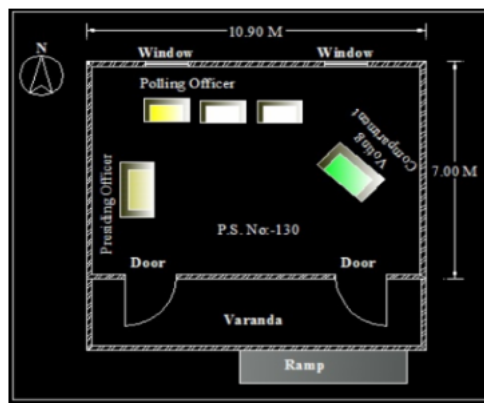

নিৰ্বাচক পঞ্জীয়ন বিষয়াৰ স্বাক্ষৰ

Nazri Naksha

Google Map View

Polling Station Building Front View

ভোটগ্ৰহন কেন্দ্ৰৰ সন্মুখৰ দৃশ্য

Cad View

Key MAP View

1 নাম : সনবাব সাহুকামী পিতাৰ নাম: কৃষ্ণমূৰ্তি সাহুকামী ঘৰ নং : 0 বয়স : 44 লিঙ্গ : পুৰুষ	CCY1508630 ফটো উপলব্ধ	E 2 নাম : যোগেশ চন্দ্ৰ দাস পিতাৰ নাম: যতীন্দ্ৰ কুমাৰ দাস ঘৰ নং : 5 বয়স : 65 লিঙ্গ : পুৰুষ	CCY1544747 ফটো উপলব্ধ	3 নাম : বীৰেন্দ্ৰ দাস পিতাৰ নাম: যতীন্দ্ৰ দাস ঘৰ নং : 1 বয়স : 58 লিঙ্গ : পুৰুষ	CCY1544781 ফটো উপলব্ধ
4 নাম : অৰুণা দাস স্বামীৰ নাম: যোগেশ চন্দ্ৰ দাস ঘৰ নং : 1 বয়স : 57 লিঙ্গ : মহিলা	CCY1544758 ফটো উপলব্ধ	5 নাম : শিপ্রা দাস স্বামীৰ নাম: বীৰেন্দ্ৰ দাস ঘৰ নং : 1 বয়স : 56 লিঙ্গ : মহিলা	CCY1544792 ফটো উপলব্ধ	6 নাম : বীৰেন্দ্ৰ দাস পিতাৰ নাম: যতীন্দ্ৰ দাস ঘৰ নং : 1 বয়স : 52 লিঙ্গ : পুৰুষ	CCY1544816 ফটো উপলব্ধ
7 নাম : জুথিকা দাস স্বামীৰ নাম: গোপেশ দাস ঘৰ নং : 1 বয়স : 46 লিঙ্গ : মহিলা	CCY1544770 ফটো উপলব্ধ	8 নাম : প্ৰতিভা দাস স্বামীৰ নাম: যতীন্দ্ৰ কুমাৰ দাস ঘৰ নং : 1 বয়স : 44 লিঙ্গ : মহিলা	CCY1544805 ফটো উপলব্ধ	9 নাম : কবিতা হাজং স্বামীৰ নাম: চন্দন সোনাৰ ঘৰ নং : 01 বয়স : 37 লিঙ্গ : মহিলা	CCY1544565 ফটো উপলব্ধ
10 নাম : নন্দিতা দাস মজুমদাৰ পিতাৰ নাম: বিৰেন্দ্ৰ দাস ঘৰ নং : 1 বয়স : 30 লিঙ্গ : মহিলা	CCY0013035 ফটো উপলব্ধ	11 নাম : বিপ্লব দাস পিতাৰ নাম: বিৰেন্দ্ৰ দাস ঘৰ নং : 1 বয়স : 29 লিঙ্গ : পুৰুষ	CCY0221572 ফটো উপলব্ধ	12 নাম : বিতোপন দাস পিতাৰ নাম: যোগেশ চন্দ্ৰ দাস ঘৰ নং : 1 বয়স : 28 লিঙ্গ : পুৰুষ	CCY0226951 ফটো উপলব্ধ
13 নাম : প্ৰিয়াক্ষা মালাকাৰ পিতাৰ নাম: অশোক মালাকাৰ ঘৰ নং : 1 বয়স : 24 লিঙ্গ : মহিলা	CCY1151257 ফটো উপলব্ধ	14 নাম : আব্দুল হুসেন মাতৃৰ নাম: বিমলা বেগম খাতুন ঘৰ নং : 1 বয়স : 23 লিঙ্গ : পুৰুষ	CCY9683483 ফটো উপলব্ধ	15 নাম : মনিষা দাস মাতৃৰ নাম: প্ৰতিভা দাস ঘৰ নং : 1 বয়স : 19 লিঙ্গ : মহিলা	VFT0109587 ফটো উপলব্ধ
16 নাম : আকাশ বাহাদুৰ সোনাৰ পিতাৰ নাম: চন্দন সোনাৰ ঘৰ নং : 1 বয়স : 22 লিঙ্গ : পুৰুষ	CCY9663501 ফটো উপলব্ধ	17 নাম : বিলাল হুচেইন মাতৃৰ নাম: বিমলা বেগম ঘৰ নং : 1 বয়স : 25 লিঙ্গ : পুৰুষ	CCY0580449 ফটো উপলব্ধ	18 নাম : ফাৰজানা খাতুন স্বামীৰ নাম: মহঃ শুকুৰ আলী ঘৰ নং : 1 বয়স : 28 লিঙ্গ : মহিলা	CCY0564443 ফটো উপলব্ধ
19 নাম : বাদল সোনাৰ পিতাৰ নাম: চন্দন সোনাৰ ঘৰ নং : 1 বয়স : 19 লিঙ্গ : পুৰুষ	VFT0107805 ফটো উপলব্ধ	20 নাম : আবিজা বেগম স্বামীৰ নাম: জহৰ আলি ঘৰ নং : 1 বয়স : 34 লিঙ্গ : মহিলা	CCY0713263 ফটো উপলব্ধ	21 নাম : ম চকুৰ আলী পিতাৰ নাম: আনচৈৰ আলী ঘৰ নং : 1 বয়স : 27 লিঙ্গ : পুৰুষ	CCY0220780 ফটো উপলব্ধ
22 নাম : বাৰেক আলী পিতাৰ নাম: তৈয়াব আলী ঘৰ নং : 1 বয়স : 25 লিঙ্গ : পুৰুষ	CCY1393586 ফটো উপলব্ধ	23 নাম : মনহৰ আলী পিতাৰ নাম: সাহেব আলী ঘৰ নং : 1 বয়স : 24 লিঙ্গ : পুৰুষ	CCY1365675 ফটো উপলব্ধ	24 নাম : পাৰবিনা খাতুন পিতাৰ নাম: আনচৈৰ আলী ঘৰ নং : 1 বয়স : 23 লিঙ্গ : মহিলা	CCY1150390 ফটো উপলব্ধ
25 নাম : আইনুল আলী পিতাৰ নাম: সাহেব আলী ঘৰ নং : 1 বয়স : 22 লিঙ্গ : পুৰুষ	CCY9723024 ফটো উপলব্ধ	26 নাম : মকবুল হুচেইন পিতাৰ নাম: আসিৰুদ্দিন হুচেইন ঘৰ নং : 1 বয়স : 22 লিঙ্গ : পুৰুষ	VFT0019984 ফটো উপলব্ধ	27 নাম : মিনাৰ বেগম স্বামীৰ নাম: আনচৈৰ আলি ঘৰ নং : 1 বয়স : 33 লিঙ্গ : মহিলা	BMX0507038 ফটো উপলব্ধ
28 নাম : চহৰ আলী পিতাৰ নাম: আনসাৰ আলী ঘৰ নং : 1 বয়স : 22 লিঙ্গ : পুৰুষ	CCY1394519 ফটো উপলব্ধ	29 নাম : হাচনা খাতুন পিতাৰ নাম: হুচেইন আলী ঘৰ নং : 1 বয়স : 27 লিঙ্গ : মহিলা	CCY0565770 ফটো উপলব্ধ	30 নাম : চকুৰ আলী পিতাৰ নাম: হুচেইন আলি ঘৰ নং : 1 বয়স : 26 লিঙ্গ : পুৰুষ	CCY1112895 ফটো উপলব্ধ