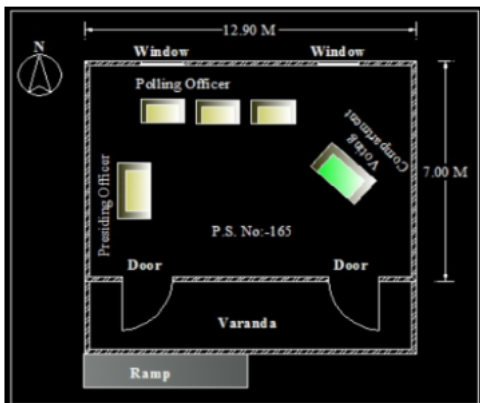

নিৰ্বাচক পঞ্জীয়ন বিষয়াৰ স্বাক্ষৰ

Nazri Naksha

Google Map View

Polling Station Building Front View

ভোটগ্ৰহন কেন্দ্ৰৰ সন্মুখৰ দৃশ্য

Cad View

Key MAP View

1 নাম : অৰ্মিতা ভৌমিক স্বামীৰ নাম: গোপাল ভৌমিক ঘৰ নং : 1 বয়স : 62 লিঙ্গ : মহিলা	CCY1584607 ফটো উপলব্ধ	2 নাম : লক্ষ্মী দেবনাথ অন্যান্য: শিবু ভৌমিক ঘৰ নং : 1 বয়স : 54 লিঙ্গ : মহিলা	VFT0053249 ফটো উপলব্ধ	D 3 নাম : শঙ্কৰ ভৌমিক পিতাৰ নাম: মুনিদ্র ভৌমিক ঘৰ নং : 1 বয়স : 48 লিঙ্গ : পুৰুষ	CCY1584629 ফটো উপলব্ধ
4 নাম : শিবু ভৌমিক পিতাৰ নাম: মনিন্দৰ ভৌমিক ঘৰ নং : 1 বয়স : 46 লিঙ্গ : পুৰুষ	CCY1584630 ফটো উপলব্ধ	5 নাম : মামনি দেবনাথ পিতাৰ নাম: গোপাল ভৌমিক ঘৰ নং : 1 বয়স : 46 লিঙ্গ : পুৰুষ	CCY1584641 ফটো উপলব্ধ	6 নাম : নিতাই ভৌমিক পিতাৰ নাম: গোপাল ভৌমিক ঘৰ নং : 1 বয়স : 43 লিঙ্গ : পুৰুষ	CCY1584652 ফটো উপলব্ধ
7 নাম : গৌৰাঙ্গ ভৌমিক পিতাৰ নাম: গোপাল ভৌমিক ঘৰ নং : 1 বয়স : 42 লিঙ্গ : পুৰুষ	CCY1584663 ফটো উপলব্ধ	8 নাম : সোমা বানী ভৌমিক স্বামীৰ নাম: শিবু ভৌমিক ঘৰ নং : 1 বয়স : 34 লিঙ্গ : মহিলা	CCY0537928 ফটো উপলব্ধ	9 নাম : বৃষ্টি দেবনাথ মাতৃৰ নাম: লক্ষি ভৌমিকা ঘৰ নং : 1 বয়স : 33 লিঙ্গ : মহিলা	CCY1839221 ফটো উপলব্ধ
10 নাম : স্বপ্না ভৌমিক স্বামীৰ নাম: নেপাল ভৌমিক ঘৰ নং : 3 বয়স : 47 লিঙ্গ : মহিলা	CCY1584732 ফটো উপলব্ধ	11 নাম : শুভম ভৌমিক পিতাৰ নাম: নেপাল ভৌমিক ঘৰ নং : 3 বয়স : 30 লিঙ্গ : পুৰুষ	CCY1821803 ফটো উপলব্ধ	12 নাম : ইলা মজুমদাৰ স্বামীৰ নাম: স্বপ্ন মজুমদাৰ ঘৰ নং : 3 বয়স : 58 লিঙ্গ : মহিলা	CCY1584754 ফটো উপলব্ধ
E 13 নাম : স্বপ্ন মজুমদাৰ পিতাৰ নাম: নিশিকান্ত ঘৰ নং : 3 বয়স : 57 লিঙ্গ : পুৰুষ	CCY1584743 ফটো উপলব্ধ	14 নাম : শান্তনু মজুমদাৰ পিতাৰ নাম: স্বপ্ন মজুমদাৰ ঘৰ নং : 3 বয়স : 42 লিঙ্গ : পুৰুষ	CCY1584765 ফটো উপলব্ধ	15 নাম : বিংকী মজুমদাৰ স্বামীৰ নাম: শান্তনু মজুমদাৰ ঘৰ নং : 3 বয়স : 35 লিঙ্গ : মহিলা	CCY1821814 ফটো উপলব্ধ
16 নাম : নাৰায়ন দত্ত গুপ্ত পিতাৰ নাম: নেপাল দত্ত গুপ্ত ঘৰ নং : 8 বয়স : 67 লিঙ্গ : পুৰুষ	CCY1584776 ফটো উপলব্ধ	17 নাম : শৰ্মিলা দত্ত গুপ্ত স্বামীৰ নাম: নাৰায়ন দত্ত গুপ্ত ঘৰ নং : 8 বয়স : 59 লিঙ্গ : মহিলা	CCY1584787 ফটো উপলব্ধ	18 নাম : অতীক দত্ত গুপ্ত পিতাৰ নাম: নাৰায়ণ দত্ত গুপ্ত ঘৰ নং : 8 বয়স : 35 লিঙ্গ : পুৰুষ	CCY1584834 ফটো উপলব্ধ
19 নাম : মনীষা দত্ত গুপ্তা স্বামীৰ নাম: অতীক দত্ত গুপ্তা ঘৰ নং : 4 বয়স : 31 লিঙ্গ : মহিলা	CCY9656372 ফটো উপলব্ধ	20 নাম : দুলাল শীল পিতাৰ নাম: বলহৰি শীল ঘৰ নং : 5 বয়স : 51 লিঙ্গ : পুৰুষ	CCY0545582 ফটো উপলব্ধ	21 নাম : সুনিতা শীল স্বামীৰ নাম: দুলাল শীল ঘৰ নং : 5 বয়স : 44 লিঙ্গ : মহিলা	CCY0545574 ফটো উপলব্ধ
22 নাম : প্ৰাঞ্জল শীল পিতাৰ নাম: দুলাল শীল ঘৰ নং : 5 বয়স : 22 লিঙ্গ : পুৰুষ	CCY1244953 ফটো উপলব্ধ	23 নাম : প্ৰিয়া শীল পিতাৰ নাম: দুলাল শীল ঘৰ নং : 5 বয়স : 22 লিঙ্গ : মহিলা	VFT0111187 ফটো উপলব্ধ	24 নাম : প্ৰদীপ শীল পিতাৰ নাম: দুলাল শীল ঘৰ নং : 5 বয়স : 20 লিঙ্গ : মহিলা	VFT0111500 ফটো উপলব্ধ
25 নাম : চন্দা জয়সোৱাল স্বামীৰ নাম: স্বগীয় হিৰালাল জয়ছোয়াল ঘৰ নং : 6 বয়স : 71 লিঙ্গ : মহিলা	CCY1584845 ফটো উপলব্ধ	26 নাম : বিনিতা জৈসবাল পিতাৰ নাম: লেট হিৰালাল জৈসবাল ঘৰ নং : 6 বয়স : 45 লিঙ্গ : মহিলা	CCY1584889 ফটো উপলব্ধ	27 নাম : অশোক চক্ৰবৰ্তী পিতাৰ নাম: নিকুঞ্জ চক্ৰবৰ্তী ঘৰ নং : 8 বয়স : 61 লিঙ্গ : পুৰুষ	CCY0013193 ফটো উপলব্ধ
28 নাম : সুব্ৰত পিতাৰ নাম: নিকুঞ্জ ঘৰ নং : 8 বয়স : 56 লিঙ্গ : পুৰুষ	CCY1584914 ফটো উপলব্ধ	29 নাম : ভিভেকানন্দ চক্ৰবৰ্তী পিতাৰ নাম: নিকুঞ্জ মোহন চক্ৰবৰ্তী ঘৰ নং : 8 বয়স : 52 লিঙ্গ : পুৰুষ	CCY1584925 ফটো উপলব্ধ	30 নাম : গীতা দেৱ স্বামীৰ নাম: সমীৰ ঘৰ নং : 9 বয়স : 68 লিঙ্গ : মহিলা	CCY1584936 ফটো উপলব্ধ