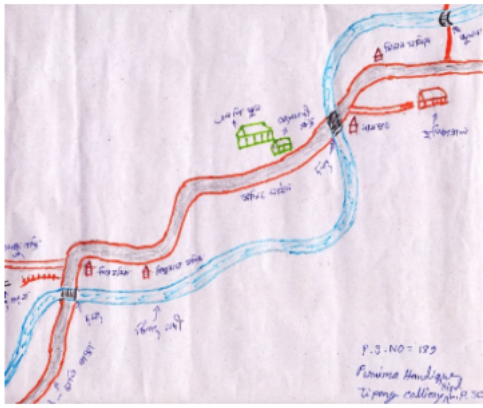

Nazri Naksha