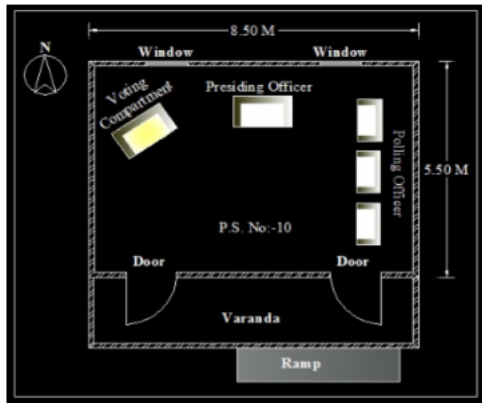

নিৰ্বাচক পঞ্জীয়ন বিষয়াৰ স্বাক্ষৰ

Nazri Naksha

Google Map View

Polling Station Building Front View

ভোটগ্ৰহন কেন্দ্ৰৰ সন্মুখৰ দৃশ্য

Cad View

Key MAP View

1 নাম : পটেশ্বৰী দহোতীয়া স্বামীৰ নাম: ফুলেশ্বৰ দহোতীয়া ঘৰ নং : 19 বয়স : 73 লিঙ্গ : মহিলা	CCY0714014 ফটো উপলব্ধ	2 নাম : মধুজ্যা শইকীয়া পিতাৰ নাম: হৰেন শইকীয়া ঘৰ নং : 33 বয়স : 25 লিঙ্গ : পুৰুষ	VFT0138057 ফটো উপলব্ধ	3 নাম : মেৰিনা হাজৰিকা পিতাৰ নাম: মষ্ট হাজৰিকা ঘৰ নং : 48 বয়স : 20 লিঙ্গ : মহিলা	VFT0036004 ফটো উপলব্ধ
4 নাম : বিনীতা খাৰিয়া স্বামীৰ নাম: অজয় খাৰিয়া ঘৰ নং : 49 বয়স : 27 লিঙ্গ : মহিলা	VFT0134833 ফটো উপলব্ধ	5 নাম : কিৰিণা মৰাণ পিতাৰ নাম: অলিন্দ মৰাণ ঘৰ নং : 77 বয়স : 21 লিঙ্গ : মহিলা	CCY9679861 ফটো উপলব্ধ	6 নাম : সাগৰীকা বৰুৱা পিতাৰ নাম: খগেন বৰুৱা ঘৰ নং : 84 বয়স : 25 লিঙ্গ : মহিলা	JMV0329334 ফটো উপলব্ধ
7 নাম : অনুপম মৰাণ পিতাৰ নাম: মজিত মৰাণ ঘৰ নং : 93 বয়স : 19 লিঙ্গ : পুৰুষ	VFT0143727 ফটো উপলব্ধ	8 নাম : ৰীতা চুতীয়া স্বামীৰ নাম: সুভাজিত চেতিয়া ঘৰ নং : 110 বয়স : 25 লিঙ্গ : মহিলা	VFT0080127 ফটো উপলব্ধ	9 নাম : মুহিধৰ দহোতীয়া পিতাৰ নাম: যোমলা দহোতীয়া ঘৰ নং : 119 বয়স : 26 লিঙ্গ : পুৰুষ	CCY0424481 ফটো উপলব্ধ
S 10 নাম : বেখামণি গগৈ শইকীয়া পিতাৰ নাম: খাণেশ্বৰ শইকীয়া ঘৰ নং : 118 বয়স : 24 লিঙ্গ : পুৰুষ	CCY9683392 ফটো উপলব্ধ	11 নাম : চয়নীকা মৰাণ বৰুৱা স্বামীৰ নাম: টাটাজীত বৰুৱা ঘৰ নং : 131 বয়স : 20 লিঙ্গ : মহিলা	VFT0143933 ফটো উপলব্ধ	12 নাম : টাটাজীত বৰুৱা পিতাৰ নাম: মলেশ্বৰ বৰুৱা ঘৰ নং : 131 বয়স : 19 লিঙ্গ : পুৰুষ	VFT0143842 ফটো উপলব্ধ
13 নাম : আৰতি মৰান স্বামীৰ নাম: জিতুল মৰান ঘৰ নং : 142 বয়স : 27 লিঙ্গ : মহিলা	CCY0602052 ফটো উপলব্ধ	14 নাম : পৰিণীতা মৰাণ স্বামীৰ নাম: মনোবজ্যোতি মৰাণ মনোবজ্যোতি মৰাণ ঘৰ নং : 142 বয়স : 21 লিঙ্গ : মহিলা	VFT0045062 ফটো উপলব্ধ	15 নাম : দিফল মৰান পিতাৰ নাম: কুশল মৰান ঘৰ নং : 149 বয়স : 35 লিঙ্গ : পুৰুষ	CCY0606947 ফটো উপলব্ধ
16 নাম : ৰাতুল বড়া পিতাৰ নাম: গুতি ঘৰ নং : 151 বয়স : 54 লিঙ্গ : পুৰুষ	CCY0008687 ফটো উপলব্ধ	17 নাম : মিনাকী বড়া স্বামীৰ নাম: ৰাতুল ঘৰ নং : 151 বয়স : 51 লিঙ্গ : মহিলা	CCY0008688 ফটো উপলব্ধ	18 নাম : অনিমা বড়া স্বামীৰ নাম: অনিল ঘৰ নং : 151 বয়স : 43 লিঙ্গ : মহিলা	CCY0008689 ফটো উপলব্ধ
19 নাম : অনিল বড়া পিতাৰ নাম: গুতি ঘৰ নং : 151 বয়স : 43 লিঙ্গ : পুৰুষ	CCY0008690 ফটো উপলব্ধ	20 নাম : ধীৰাজ বৰা পিতাৰ নাম: অনিল বৰা ঘৰ নং : 151 বয়স : 21 লিঙ্গ : পুৰুষ	VFT0139352 ফটো উপলব্ধ	21 নাম : পতেশ্বৰী মৰান স্বামীৰ নাম: লতিক ঘৰ নং : 152 বয়স : 69 লিঙ্গ : মহিলা	CCY0008691 ফটো উপলব্ধ
22 নাম : জয়ন্ত মৰাণ পিতাৰ নাম: লতিক মৰাণ ঘৰ নং : 152 বয়স : 51 লিঙ্গ : পুৰুষ	CCY1458611 ফটো উপলব্ধ	23 নাম : গতেশ্বৰ মৰান পিতাৰ নাম: লতিক ঘৰ নং : 152 বয়স : 47 লিঙ্গ : পুৰুষ	CCY1541395 ফটো উপলব্ধ	24 নাম : সুনন্ত মৰান পিতাৰ নাম: লতিক ঘৰ নং : 152 বয়স : 41 লিঙ্গ : পুৰুষ	CCY0008692 ফটো উপলব্ধ
25 নাম : মিলন্ত মৰাণ মাতৃৰ নাম: পতেশ্বৰী মৰাণ ঘৰ নং : 152 বয়স : 39 লিঙ্গ : পুৰুষ	CCY0182097 ফটো উপলব্ধ	26 নাম : সুৰজিতা মৰান স্বামীৰ নাম: গতেশ্বৰ মৰান ঘৰ নং : 152 বয়স : 38 লিঙ্গ : মহিলা	CCY0008694 ফটো উপলব্ধ	27 নাম : পুৰবি মৰাণ স্বামীৰ নাম: জয়ন্ত মৰাণ ঘৰ নং : 152 বয়স : 35 লিঙ্গ : মহিলা	CCY1458553 ফটো উপলব্ধ
28 নাম : প্ৰিয়দা মৰান স্বামীৰ নাম: সুনন্ত মৰান ঘৰ নং : 152 বয়স : 34 লিঙ্গ : মহিলা	CCY0024307 ফটো উপলব্ধ	29 নাম : অনিমা চেতিয়া স্বামীৰ নাম: মষ্টৰাম ঘৰ নং : 158 বয়স : 59 লিঙ্গ : মহিলা	CCY1541464 ফটো উপলব্ধ	30 নাম : গোবিন্দ চেতিয়া পিতাৰ নাম: মষ্টৰাম ঘৰ নং : 158 বয়স : 39 লিঙ্গ : পুৰুষ	CCY1541475 ফটো উপলব্ধ