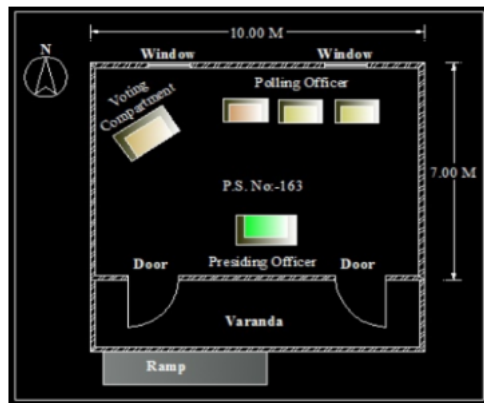

নিৰ্বাচক পঞ্জীয়ন বিষয়াৰ স্বাক্ষৰ

Nazri Naksha

Google Map View

Polling Station Building Front View

ভোটগ্ৰহন কেন্দ্ৰৰ সন্মুখৰ দৃশ্য

Cad View

Key MAP View

1 নাম : বুদ্ধেশ্বৰ সিং পিতাৰ নাম: কান্তি কুমাৰ সিং ঘৰ নং : 1 বয়স : 44 লিঙ্গ : পুৰুষ	CCY1594667 ফটো উপলব্ধ	# 2 নাম : সুনীতা দেবী স্বামীৰ নাম: বুধেশ্বৰ সিং ঘৰ নং : 1 বয়স : 43 লিঙ্গ : মহিলা	CBD5135886 ফটো উপলব্ধ	3 নাম : বেখা সোনাৰ স্বামীৰ নাম: হৰিপদ সোনাৰ ঘৰ নং : 2 বয়স : 59 লিঙ্গ : মহিলা	CCY1193473 ফটো উপলব্ধ
4 নাম : অজয় মহাত্ম পিতাৰ নাম: বিৰটা ঘৰ নং : 2খ বয়স : 64 লিঙ্গ : পুৰুষ	CCY1594714 ফটো উপলব্ধ	5 নাম : পূৰ্ণিমা মহত্ম স্বামীৰ নাম: অজয় মহত্ম ঘৰ নং : 2খ বয়স : 47 লিঙ্গ : মহিলা	CCY1594725 ফটো উপলব্ধ	6 নাম : ৰাইমনি দাস স্বামীৰ নাম: নৰেশ দাস ঘৰ নং : 9 বয়স : 46 লিঙ্গ : মহিলা	CCY1594587 ফটো উপলব্ধ
7 নাম : লিটন দাস পিতাৰ নাম: অনিল দাস ঘৰ নং : 9 বয়স : 41 লিঙ্গ : পুৰুষ	CCY1594565 ফটো উপলব্ধ	8 নাম : বেখা শইকীয়া স্বামীৰ নাম: প্ৰশান্ত কুমাৰ শইকীয়া ঘৰ নং : 4 বয়স : 61 লিঙ্গ : মহিলা	CCY1474460 ফটো উপলব্ধ	9 নাম : মৃদুল শইকীয়া পিতাৰ নাম: প্ৰশান্ত কুমাৰ শইকীয়া ঘৰ নং : 4 বয়স : 39 লিঙ্গ : পুৰুষ	CCY1474471 ফটো উপলব্ধ
10 নাম : পম্পী মণি বুঢ়াগোহাঁই স্বামীৰ নাম: মৃদুল শইকীয়া ঘৰ নং : 4 বয়স : 38 লিঙ্গ : মহিলা	CCY1562158 ফটো উপলব্ধ	11 নাম : সুদীপ্তা চৌধুৰী পিতাৰ নাম: চক্ৰ চৌধুৰী ঘৰ নং : 4 বয়স : 31 লিঙ্গ : মহিলা	DCZ0339457 ফটো উপলব্ধ	12 নাম : দেবজীত শইকীয়া পিতাৰ নাম: প্ৰশান্ত কুমাৰ শইকীয়া ঘৰ নং : 4 বয়স : 30 লিঙ্গ : পুৰুষ	CCY0106948 ফটো উপলব্ধ
13 নাম : কালী ছেত্ৰী স্বামীৰ নাম: চিত্ৰবাহাদুৰ ছেত্ৰী ঘৰ নং : 5 বয়স : 61 লিঙ্গ : মহিলা	CCY1594770 ফটো উপলব্ধ	14 নাম : বিকাশ চেত্ৰী পিতাৰ নাম: চিত্ৰ বাহাদুৰ চেত্ৰী ঘৰ নং : 5 বয়স : 42 লিঙ্গ : পুৰুষ	CCY1594781 ফটো উপলব্ধ	15 নাম : বিজয় চেত্ৰী পিতাৰ নাম: চিত্ৰ বাহাদুৰ চেত্ৰী ঘৰ নং : 5 বয়স : 40 লিঙ্গ : পুৰুষ	CCY1594792 ফটো উপলব্ধ
16 নাম : অজয় ছেত্ৰী পিতাৰ নাম: চিত্ৰ বাহাদুৰ ছেত্ৰী ঘৰ নং : 5 বয়স : 37 লিঙ্গ : পুৰুষ	CCY1822328 ফটো উপলব্ধ	17 নাম : সীতা ছেত্ৰী স্বামীৰ নাম: বিকাশ ছেত্ৰী ঘৰ নং : 5 বয়স : 37 লিঙ্গ : মহিলা	CRX1555802 ফটো উপলব্ধ	18 নাম : মোহিত ছেত্ৰী পিতাৰ নাম: বিকাশ ছেত্ৰী ঘৰ নং : 5 বয়স : 20 লিঙ্গ : পুৰুষ	VFT0147439 ফটো উপলব্ধ
19 নাম : সুবল দাস পিতাৰ নাম: হৰেন্দ্ৰ দাস ঘৰ নং : 6 বয়স : 60 লিঙ্গ : পুৰুষ	CCY1594805 ফটো উপলব্ধ	20 নাম : ৰূপা দাস স্বামীৰ নাম: মনা দাস ঘৰ নং : 6 বয়স : 44 লিঙ্গ : মহিলা	CCY1594849 ফটো উপলব্ধ	21 নাম : শিখা দাস স্বামীৰ নাম: সুভল দাস ঘৰ নং : 6 বয়স : 44 লিঙ্গ : মহিলা	CCY1839414 ফটো উপলব্ধ
22 নাম : শম্ভু দাস পিতাৰ নাম: হৰেন্দ্ৰ দাস ঘৰ নং : 6 বয়স : 42 লিঙ্গ : পুৰুষ	CCY1594827 ফটো উপলব্ধ	23 নাম : মনোৰঞ্জন বিশ্বাস পিতাৰ নাম: নদীয়া বিশ্বাস ঘৰ নং : 9 বয়স : 60 লিঙ্গ : পুৰুষ	CCY1594850 ফটো উপলব্ধ	E 24 নাম : সুবদনি বিশ্বাস স্বামীৰ নাম: মুশঙ্ক ঘৰ নং : 9 বয়স : 46 লিঙ্গ : মহিলা	CCY1594861 ফটো উপলব্ধ
25 নাম : মালতী বিশ্বাস স্বামীৰ নাম: সনদ বিশ্বাস ঘৰ নং : 8 বয়স : 55 লিঙ্গ : মহিলা	CCY1594872 ফটো উপলব্ধ	26 নাম : জয়ৰাজ বিশ্বাস পিতাৰ নাম: সনদ বিশ্বাস ঘৰ নং : 8 বয়স : 38 লিঙ্গ : পুৰুষ	CCY1594883 ফটো উপলব্ধ	27 নাম : ৰিতা দাস স্বামীৰ নাম: বাসু দাস ঘৰ নং : 8 বয়স : 32 লিঙ্গ : মহিলা	CCY0411439 ফটো উপলব্ধ
28 নাম : মিঠন বিশ্বাস মাতৃৰ নাম: মালতী বিশ্বাস ঘৰ নং : 8 বয়স : 32 লিঙ্গ : পুৰুষ	VFT0049148 ফটো উপলব্ধ	29 নাম : ধৰ্মৰাজ বিশ্বাস মাতৃৰ নাম: মালতী বিশ্বাস ঘৰ নং : 8 বয়স : 31 লিঙ্গ : পুৰুষ	CCY1601861 ফটো উপলব্ধ	30 নাম : গীতা নমসুদ্ৰ স্বামীৰ নাম: জয়ৰাজ বিশ্বাস ঘৰ নং : 8 বয়স : 29 লিঙ্গ : মহিলা	CCY1839390 ফটো উপলব্ধ