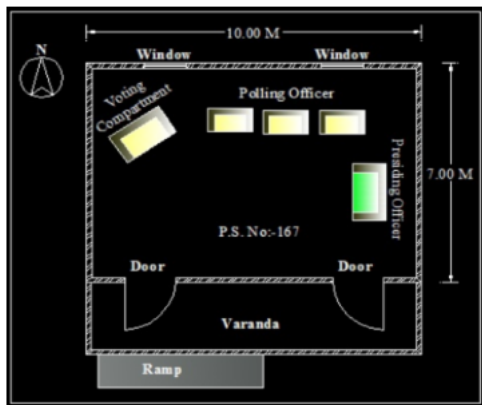

নিৰ্বাচক পঞ্জীয়ন বিষয়াৰ স্বাক্ষৰ

Nazri Naksha

Google Map View

Polling Station Building Front View

ভোটগ্ৰহন কেন্দ্ৰৰ সন্মুখৰ দৃশ্য

Cad View

Key MAP View

1 নাম : আছমা খাতুন স্বামীৰ নাম: মঃ আমিৰ হামজা ঘৰ নং : 00 বয়স : 30 লিঙ্গ : মহিলা	HXX0073296 ফটো উপলব্ধ	2 নাম : দীপ্তি ধৰ স্বামীৰ নাম: বাদল ধৰ ঘৰ নং : 1 বয়স : 57 লিঙ্গ : মহিলা	CCY1604564 ফটো উপলব্ধ	3 নাম : সীদ্ধার্থ ধৰ পিতাৰ নাম: বাদল ধৰ ঘৰ নং : 1 বয়স : 38 লিঙ্গ : পুৰুষ	CCY1604575 ফটো উপলব্ধ
4 নাম : ৰাজা দেবনাথ পিতাৰ নাম: মধু দেবনাথ ঘৰ নং : 1 বয়স : 25 লিঙ্গ : পুৰুষ	CCY0709444 ফটো উপলব্ধ	5 নাম : মুক্তিৰানী ধৰ স্বামীৰ নাম: সন্তোষ ধৰ ঘৰ নং : 2 বয়স : 74 লিঙ্গ : মহিলা	CCY1604586 ফটো উপলব্ধ	6 নাম : পাৰ্থ ধৰ মাতৃৰ নাম: মুক্তিৰানী ধৰ ঘৰ নং : 2 বয়স : 44 লিঙ্গ : পুৰুষ	CCY1604597 ফটো উপলব্ধ
7 নাম : ভবতোষ ধৰ মাতৃৰ নাম: মুক্তিৰানী ধৰ ঘৰ নং : 2 বয়স : 42 লিঙ্গ : পুৰুষ	CCY1604600 ফটো উপলব্ধ	8 নাম : ৰূপশ্ৰী ধৰ স্বামীৰ নাম: পাৰ্থ ধৰ ঘৰ নং : 2 বয়স : 32 লিঙ্গ : মহিলা	CCY0399501 ফটো উপলব্ধ	9 নাম : পৰ্ণিমা বৰো স্বামীৰ নাম: জিতু গগৈ ঘৰ নং : 02 বয়স : 32 লিঙ্গ : মহিলা	CCY1804053 ফটো উপলব্ধ
10 নাম : সোমা সেন পিতাৰ নাম: হাৰাধন সেন ঘৰ নং : 2 বয়স : 31 লিঙ্গ : মহিলা	CCY0215186 ফটো উপলব্ধ	11 নাম : স্বপন কুমাৰ পাল পিতাৰ নাম: গিৰিন্দ্র পাল ঘৰ নং : 3 বয়স : 65 লিঙ্গ : পুৰুষ	CCY1618253 ফটো উপলব্ধ	12 নাম : বানী দত্ত পাল স্বামীৰ নাম: স্বপন কুমাৰ পাল ঘৰ নং : 3 বয়স : 50 লিঙ্গ : মহিলা	CCY1618322 ফটো উপলব্ধ
13 নাম : শ্ৰিয়া পাল পিতাৰ নাম: স্বপন কুমাৰ পাল ঘৰ নং : 3 বয়স : 23 লিঙ্গ : মহিলা	CCY9666439 ফটো উপলব্ধ	14 নাম : মৌমিতা পাল পিতাৰ নাম: স্বপন কুমাৰ পাল ঘৰ নং : 3 বয়স : 21 লিঙ্গ : মহিলা	CCY9652447 ফটো উপলব্ধ	15 নাম : কুকীলা দত্ত স্বামীৰ নাম: শশীমোহন দত্ত ঘৰ নং : 8 বয়স : 84 লিঙ্গ : মহিলা	CCY1604611 ফটো উপলব্ধ
16 নাম : সুশীল ৰায় পিতাৰ নাম: সুকলাল ৰায় ঘৰ নং : 8 বয়স : 64 লিঙ্গ : পুৰুষ	CCY1604702 ফটো উপলব্ধ	17 নাম : বিনয় দত্ত পিতাৰ নাম: শশীমোহন দত্ত ঘৰ নং : 8 বয়স : 49 লিঙ্গ : পুৰুষ	CCY1604655 ফটো উপলব্ধ	18 নাম : সোমা দত্ত স্বামীৰ নাম: বিনয় দত্ত ঘৰ নং : 8 বয়স : 45 লিঙ্গ : মহিলা	CCY1604677 ফটো উপলব্ধ
19 নাম : সুজীত দত্ত পিতাৰ নাম: শশীমোহন দত্ত ঘৰ নং : 8 বয়স : 41 লিঙ্গ : পুৰুষ	CCY1604688 ফটো উপলব্ধ	20 নাম : চিঙ্গ ৰায় পিতাৰ নাম: সুশীল ৰায় ঘৰ নং : 8 বয়স : 41 লিঙ্গ : পুৰুষ	CCY1604724 ফটো উপলব্ধ	# 21 নাম : পঙ্কজ দত্ত পিতাৰ নাম: নকুল চন্দ্ৰ দত্ত ঘৰ নং : 8 বয়স : 43 লিঙ্গ : পুৰুষ	CCY0072009 ফটো উপলব্ধ
22 নাম : মামনি দত্ত স্বামীৰ নাম: সুজীত দত্ত ঘৰ নং : 8 বয়স : 38 লিঙ্গ : মহিলা	CCY1604699 ফটো উপলব্ধ	23 নাম : জয় দত্ত পিতাৰ নাম: বিনয় দত্ত ঘৰ নং : 4 বয়স : 24 লিঙ্গ : পুৰুষ	CCY1114628 ফটো উপলব্ধ	24 নাম : ৰাহুল দত্ত পিতাৰ নাম: সুজীত দত্ত ঘৰ নং : 4 বয়স : 24 লিঙ্গ : পুৰুষ	CCY0505735 ফটো উপলব্ধ
25 নাম : তপতি দে স্বামীৰ নাম: খগেন্দ্ৰ কুমাৰ দে ঘৰ নং : 8ক বয়স : 69 লিঙ্গ : মহিলা	CCY1604746 ফটো উপলব্ধ	26 নাম : গৌতম দে পিতাৰ নাম: খগেন্দ্ৰ কুমাৰ দে ঘৰ নং : 8ক বয়স : 50 লিঙ্গ : পুৰুষ	CCY1604757 ফটো উপলব্ধ	27 নাম : চম্পা দে স্বামীৰ নাম: গৌতম দে ঘৰ নং : 8ক বয়স : 35 লিঙ্গ : মহিলা	CCY1604768 ফটো উপলব্ধ
28 নাম : দোলা কৰ স্বামীৰ নাম: বাদল কৰ ঘৰ নং : ৫ বয়স : 66 লিঙ্গ : মহিলা	CCY1604780 ফটো উপলব্ধ	29 নাম : সুদীপ্ত কৰ পিতাৰ নাম: বাদল কৰ ঘৰ নং : ৫ বয়স : 46 লিঙ্গ : পুৰুষ	CCY1604791 ফটো উপলব্ধ	30 নাম : পিঙ্কী কৰ পিতাৰ নাম: বাদল কৰ ঘৰ নং : ৫ বয়স : 39 লিঙ্গ : মহিলা	CCY1604804 ফটো উপলব্ধ