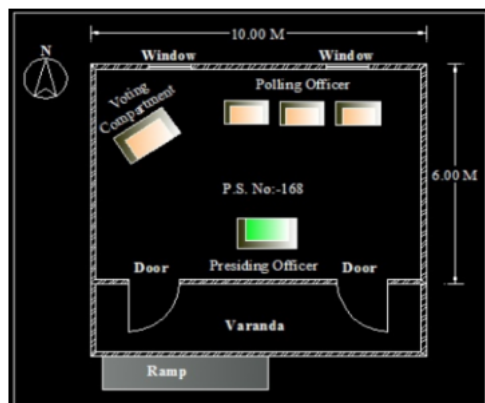

নিৰ্বাচক পঞ্জীয়ন বিষয়াৰ স্বাক্ষৰ

Nazri Naksha

Google Map View

Polling Station Building Front View

ভোটগ্ৰহন কেন্দ্ৰৰ সন্মুখৰ দৃশ্য

Cad View

Key MAP View

1 নাম : স্নেহদীপ বিশ্বাস পিতাৰ নাম: আশীষ কুমাৰ বিশ্বাস ঘৰ নং : 1 বয়স : 39 লিঙ্গ : পুৰুষ	CCY1614637 ফটো উপলব্ধ	2 নাম : পূজা বালিকী স্বামীৰ নাম: ৰাজু বালিকী ঘৰ নং : 1 বয়স : 35 লিঙ্গ : মহিলা	CCY0000307 ফটো উপলব্ধ	3 নাম : স্বপ্না বিশ্বাস স্বামীৰ নাম: স্নেহদীপ বিশ্বাস ঘৰ নং : 1 বয়স : 33 লিঙ্গ : মহিলা	CCY0128926 ফটো উপলব্ধ
E 4 নাম : হাৰাধন চন্দ্ৰ বল পিতাৰ নাম: জ্যোতিষ চন্দ্ৰ বল ঘৰ নং : 1 বয়স : 86 লিঙ্গ : পুৰুষ	CCY1614648 ফটো উপলব্ধ	5 নাম : গৌতম বল পিতাৰ নাম: হাৰাধন বল ঘৰ নং : 1 বয়স : 50 লিঙ্গ : পুৰুষ	CCY1614671 ফটো উপলব্ধ	6 নাম : মৌচুমী বল পিতাৰ নাম: উত্তম বল ঘৰ নং : 1 বয়স : 48 লিঙ্গ : মহিলা	CCY1614717 ফটো উপলব্ধ
7 নাম : উত্তম বল পিতাৰ নাম: হাৰাধন বল ঘৰ নং : 1 বয়স : 47 লিঙ্গ : পুৰুষ	CCY1614660 ফটো উপলব্ধ	8 নাম : প্ৰদীপ বল পিতাৰ নাম: হাৰাধন বল ঘৰ নং : 1 বয়স : 46 লিঙ্গ : পুৰুষ	CCY1614706 ফটো উপলব্ধ	9 নাম : কমল বল পিতাৰ নাম: হাৰাধন বল ঘৰ নং : 1 বয়স : 43 লিঙ্গ : পুৰুষ	CCY1614682 ফটো উপলব্ধ
10 নাম : প্ৰীতি আচাৰ্য স্বামীৰ নাম: বাবুল আচাৰ্য ঘৰ নং : 2 বয়স : 53 লিঙ্গ : মহিলা	CCY1614568 ফটো উপলব্ধ	11 নাম : অঞ্জলী বালিকী স্বামীৰ নাম: তসবীৰ বালিকী ঘৰ নং : 3 বয়স : 59 লিঙ্গ : মহিলা	CCY1614579 ফটো উপলব্ধ	12 নাম : বীম্বো বালিকী পিতাৰ নাম: তসবীৰ বালিকী ঘৰ নং : 3 বয়স : 38 লিঙ্গ : মহিলা	CCY1614580 ফটো উপলব্ধ
13 নাম : কিষান বালিকী পিতাৰ নাম: তসবীৰ বালিকী ঘৰ নং : 3 বয়স : 36 লিঙ্গ : পুৰুষ	CCY1614591 ফটো উপলব্ধ	14 নাম : মলোতী কুমাৰী বালিকী মাতৃৰ নাম: অঞ্জলী বালিকী ঘৰ নং : 3 বয়স : 34 লিঙ্গ : মহিলা	CCY0060038 ফটো উপলব্ধ	15 নাম : অক্ষিতা বালিকী স্বামীৰ নাম: কিষান বালিকী ঘৰ নং : 3 বয়স : 27 লিঙ্গ : মহিলা	CCY0401273 ফটো উপলব্ধ
16 নাম : সৰিতা ঘোষ গোপ স্বামীৰ নাম: আৰিন্দম গোপ ঘৰ নং : 23 বয়স : 30 লিঙ্গ : মহিলা	CCY9717117 ফটো উপলব্ধ	17 নাম : নন্দীতা নন্দি বড়াই পিতাৰ নাম: দিলিপ বড়াই ঘৰ নং : 82 বয়স : 37 লিঙ্গ : মহিলা	CCY1605523 ফটো উপলব্ধ	18 নাম : মোৰোণী মালাকাৰ পিতাৰ নাম: বাপ্পা মালাকাৰ ঘৰ নং : 89 বয়স : 26 লিঙ্গ : মহিলা	SEW0093872 ফটো উপলব্ধ
S 19 নাম : সন্সিতা চৰকাৰ স্বামীৰ নাম: সোৰভ দাস ঘৰ নং : 98 বয়স : 27 লিঙ্গ : মহিলা	CCY0396564 ফটো উপলব্ধ	20 নাম : অনস্কা ৰায় পিতাৰ নাম: শীতল ৰায় ঘৰ নং : 101 বয়স : 27 লিঙ্গ : মহিলা	CCY0726968 ফটো উপলব্ধ	21 নাম : আনচাৰী বেগম স্বামীৰ নাম: চাগিৰ ঘৰ নং : 104 বয়স : 55 লিঙ্গ : মহিলা	CCY1648711 ফটো উপলব্ধ
22 নাম : সংগীতা ৰায় পিতাৰ নাম: শীতল ৰায় ঘৰ নং : 121 বয়স : 26 লিঙ্গ : মহিলা	CCY0726745 ফটো উপলব্ধ	23 নাম : নিবেদিতা গোপ স্বামীৰ নাম: বিশ্বজিৎ গোপ ঘৰ নং : 128 বয়স : 39 লিঙ্গ : মহিলা	CCY1614762 ফটো উপলব্ধ	24 নাম : সোৰণিকা দাস পিতাৰ নাম: শিবু দাস ঘৰ নং : 144 বয়স : 21 লিঙ্গ : মহিলা	VFT0142398 ফটো উপলব্ধ
25 নাম : সঞ্জিতা আচাৰ্য স্বামীৰ নাম: সঞ্জিত আচাৰ্য ঘৰ নং : 177 বয়স : 41 লিঙ্গ : মহিলা	CCY1666973 ফটো উপলব্ধ	26 নাম : মনীষ বনিক পিতাৰ নাম: মধুসূধন বনিক ঘৰ নং : 188 বয়স : 74 লিঙ্গ : পুৰুষ	CCY1614773 ফটো উপলব্ধ	27 নাম : ৰুমা বনিক স্বামীৰ নাম: মনীষ বনিক ঘৰ নং : 188 বয়স : 67 লিঙ্গ : মহিলা	CCY1614784 ফটো উপলব্ধ
28 নাম : মানস কুমাৰ বণিক পিতাৰ নাম: মনীষ বনিক ঘৰ নং : 188 বয়স : 40 লিঙ্গ : পুৰুষ	CCY1614795 ফটো উপলব্ধ	29 নাম : তাপস কুমাৰ বণিক পিতাৰ নাম: মনীষ বণিক ঘৰ নং : 188 বয়স : 35 লিঙ্গ : পুৰুষ	CCY1614808 ফটো উপলব্ধ	30 নাম : অনিতা দাস স্বামীৰ নাম: মনোজ দাস ঘৰ নং : 189 বয়স : 53 লিঙ্গ : মহিলা	CCY0035766 ফটো উপলব্ধ